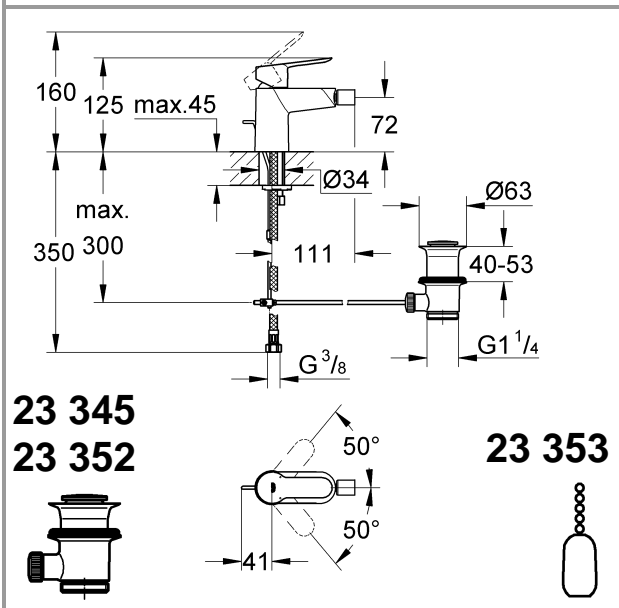

max. 70°

60°

\*19 377  
30mm

\*19 017  
13mm

**23 347**  
**23 354**

**23 348**  
**23 355**

StartEdge

StartLoop

*46 375			07 052   180mm	*19 017	13mm
			*07 341   350mm		

1

2

3

CH

\*12 064

\*12 065

Pure Freude an Wasser