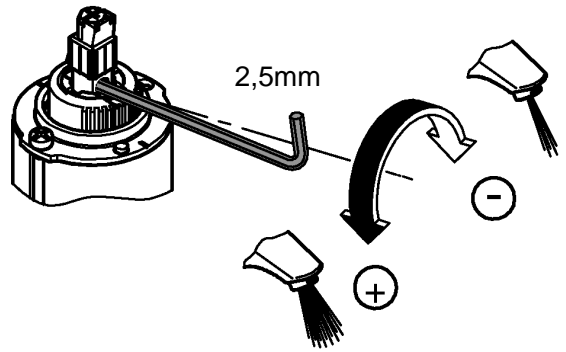

*46 375			07 052   180mm	*19 017	13mm
			*07 341   350mm		

1

2

3

CH

\*12 064

\*12 065

Pure Freude an Wasser