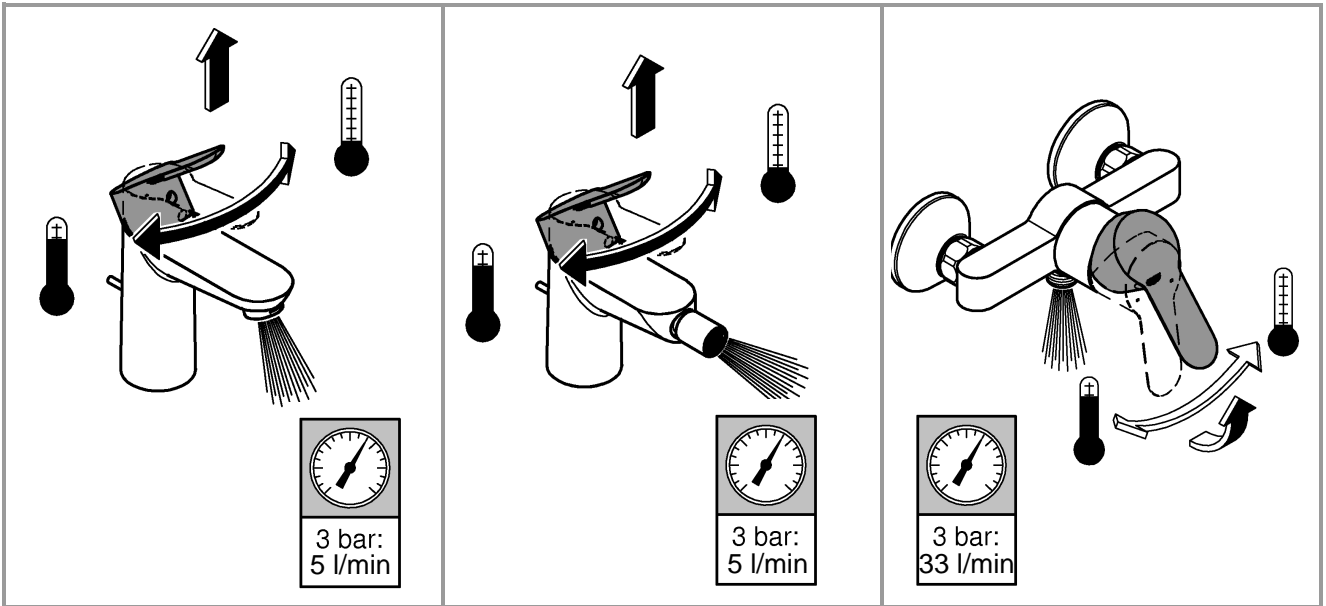

*46 375			07 052   180mm	*19 017	13mm
			*07 341   350mm		

1

2

3

CH

\*12 064

\*12 065

Pure Freude an Wasser