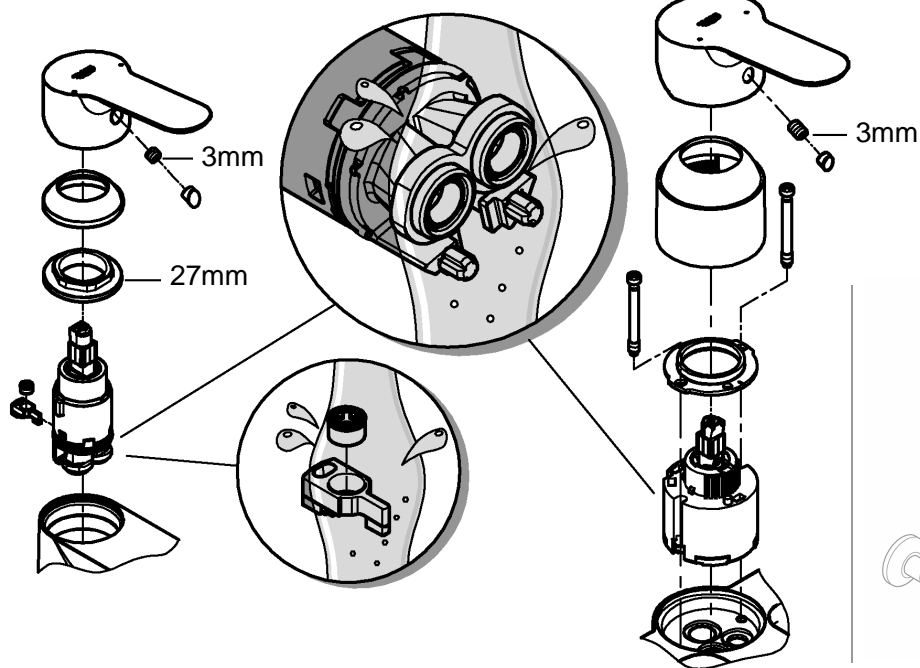

*46 375			07 052   180mm	*19 017	13mm
			*07 341   350mm		

1

2

3

CH

\*12 064

\*12 065

Pure Freude an Wasser