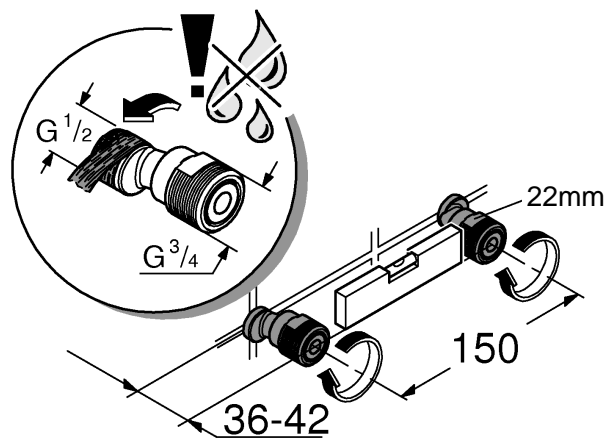

*46 375			07 052   180mm	*19 017	13mm
			*07 341   350mm		

1

2

3

CH

\*12 064

\*12 065

Pure Freude an Wasser