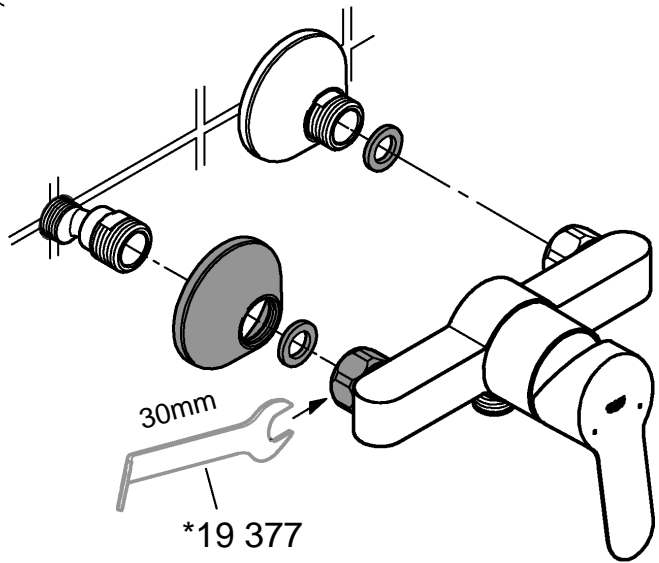

*46 375			07 052   180mm	*19 017	13mm
			*07 341   350mm		

1

2

3

CH

\*12 064

\*12 065

Pure Freude an Wasser