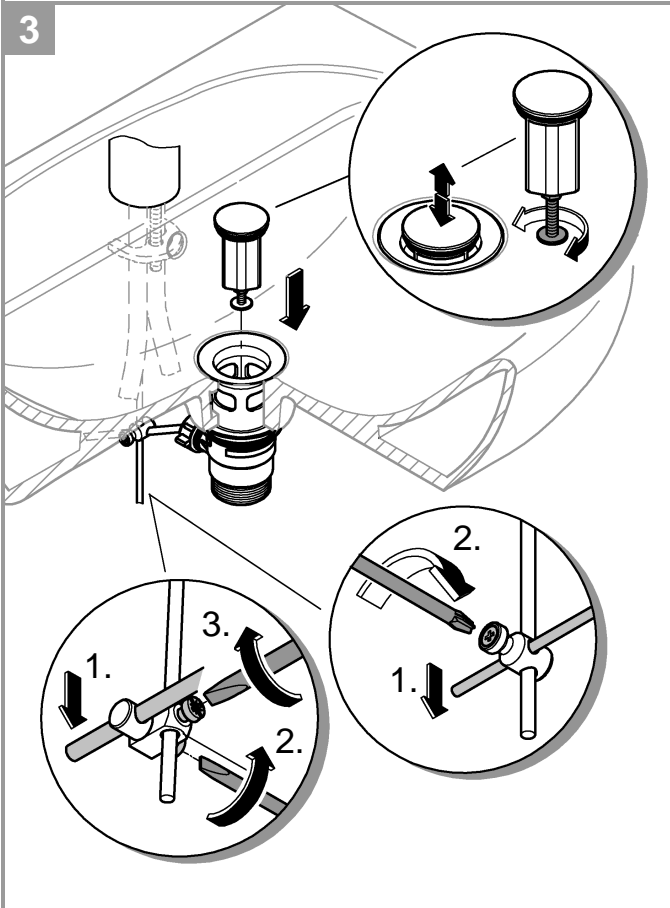

*46 375			07 052   180mm	*19 017	13mm
			*07 341   350mm		

1

2

3

CH

\*12 064

\*12 065

Pure Freude an Wasser