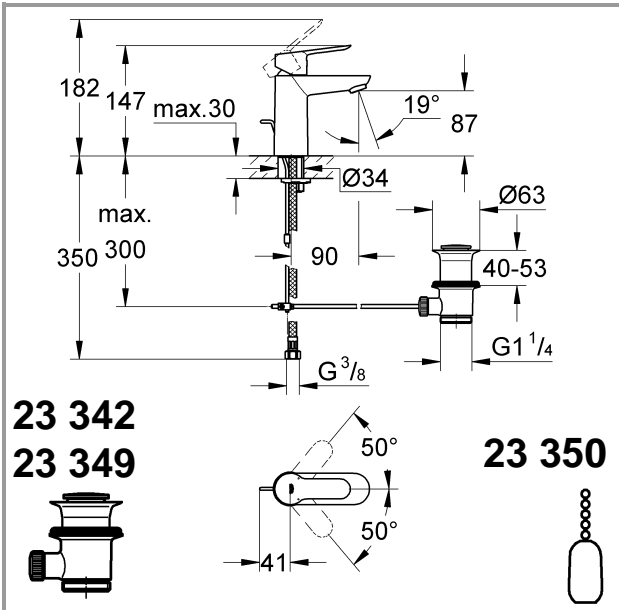

DIN 1988

DIN EN 806

**bar**

**°C**

max. 0,5

max. 10

5

1

max. 70°

60°

\*19 377  
30mm

\*19 017  
13mm

**23 347**  
**23 354**

**23 348**  
**23 355**

StartEdge

StartLoop

*46 375			07 052   180mm	*19 017	13mm
			*07 341   350mm		

1

2

3

CH

\*12 064

\*12 065

Pure Freude an Wasser