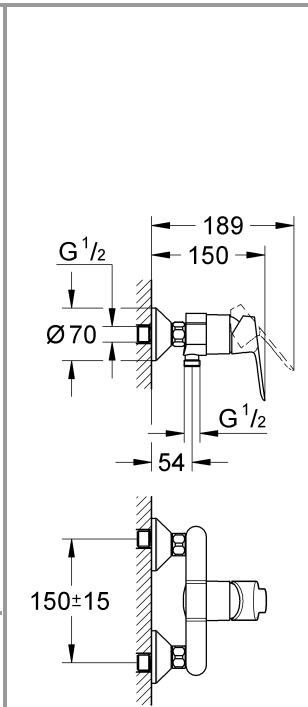

DIN 1988

DIN EN 806

**bar**

**°C**

max. 0,5

max. 10

5

1

max. 70°

60°

\*19 377  
30mm

\*19 017  
13mm

**23 347**  
**23 354**

**23 348**  
**23 355**

StartEdge

StartLoop

*46 375			07 052   180mm	*19 017	13mm
			*07 341   350mm		

1

2

3

CH

\*12 064

\*12 065

Pure Freude an Wasser