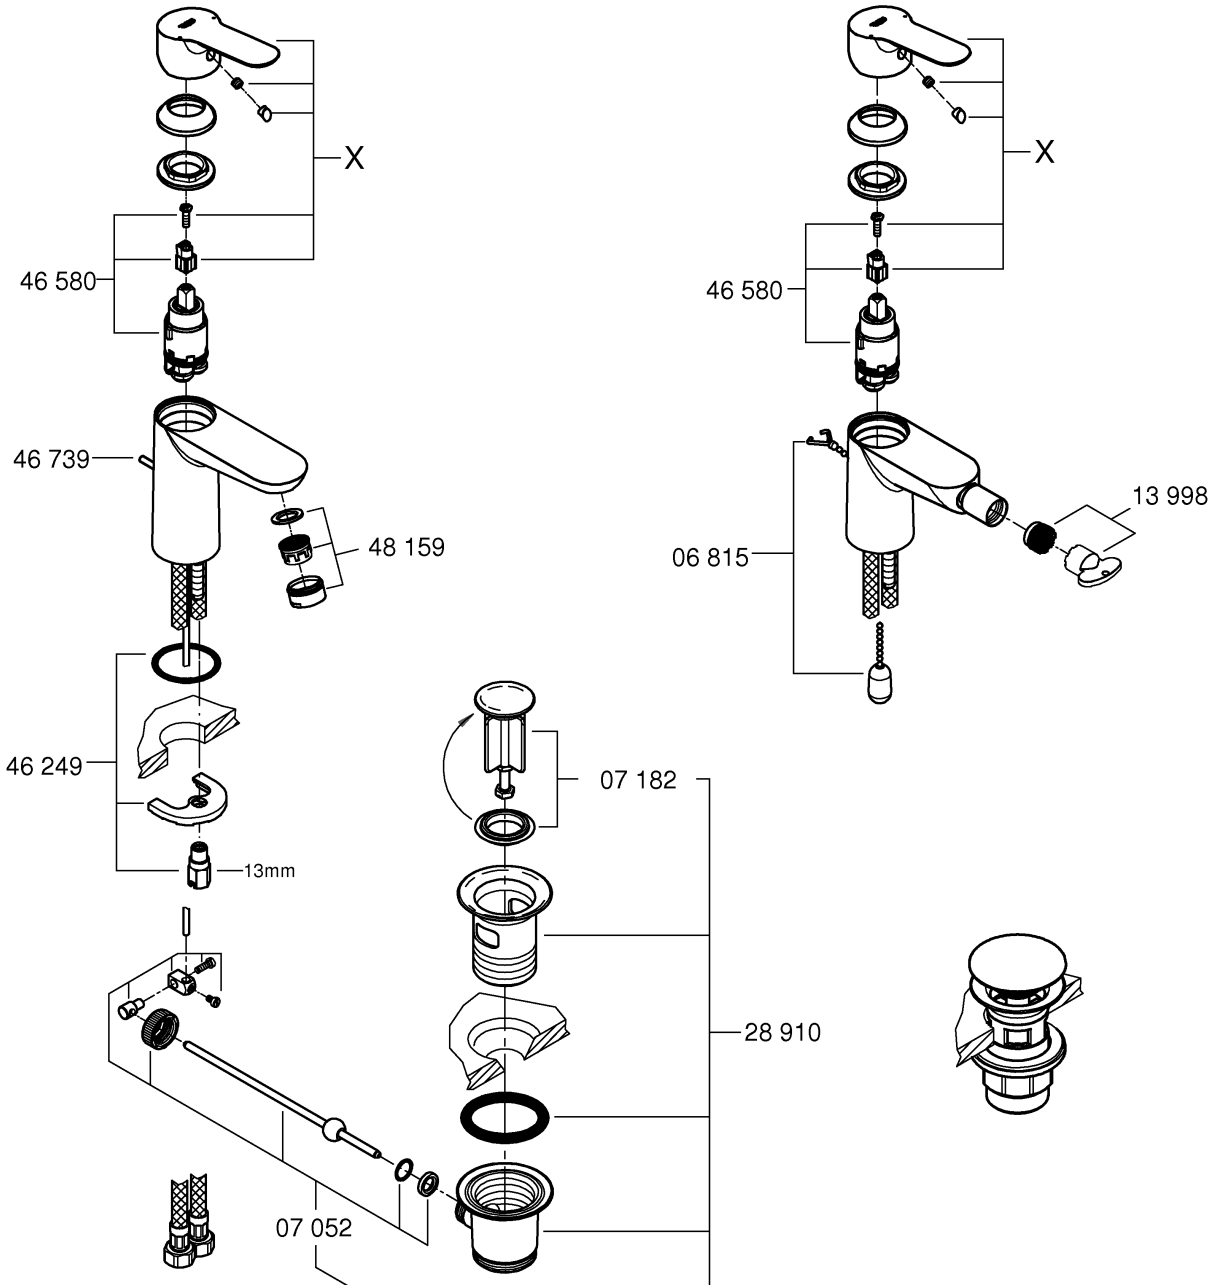

*46 375			07 052   180mm	*19 017	13mm
			*07 341   350mm		

1

2

3

CH

\*12 064

\*12 065

Pure Freude an Wasser