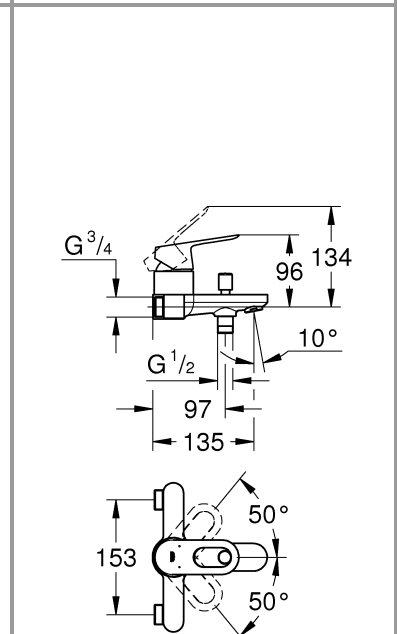

max. 70°

60°

\*19 377  
30mm

\*19 017  
13mm

**23 347**  
**23 354**

**23 348**  
**23 355**

StartEdge

StartLoop

*46 375			07 052   180mm	*19 017	13mm
			*07 341   350mm		

1

2

3

CH

\*12 064

\*12 065

Pure Freude an Wasser