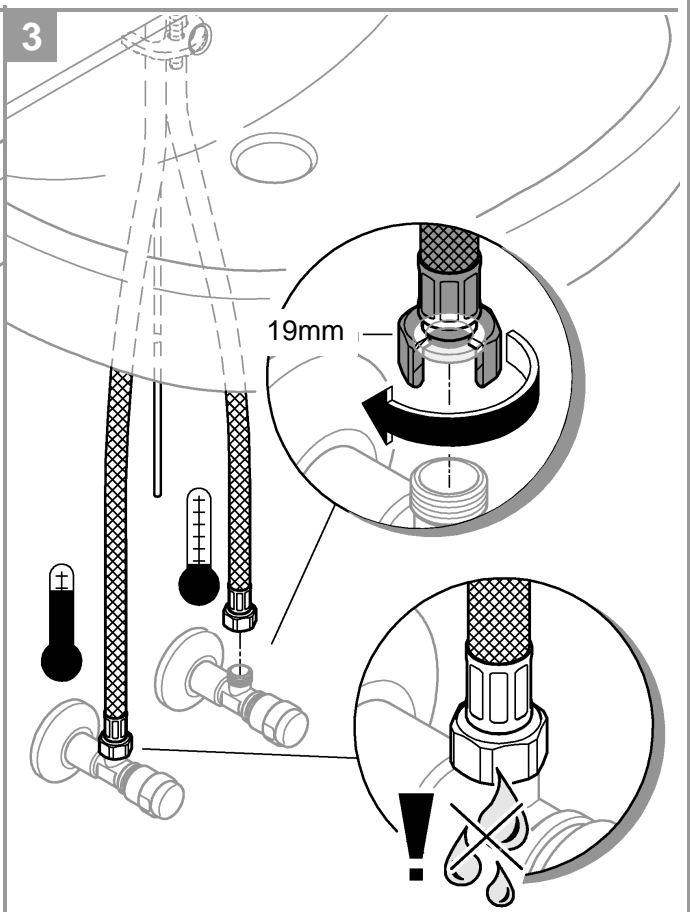

*46 375			07 052   180mm	*19 017	13mm
			*07 341   350mm		

1

2

3

CH

\*12 064

\*12 065

Pure Freude an Wasser