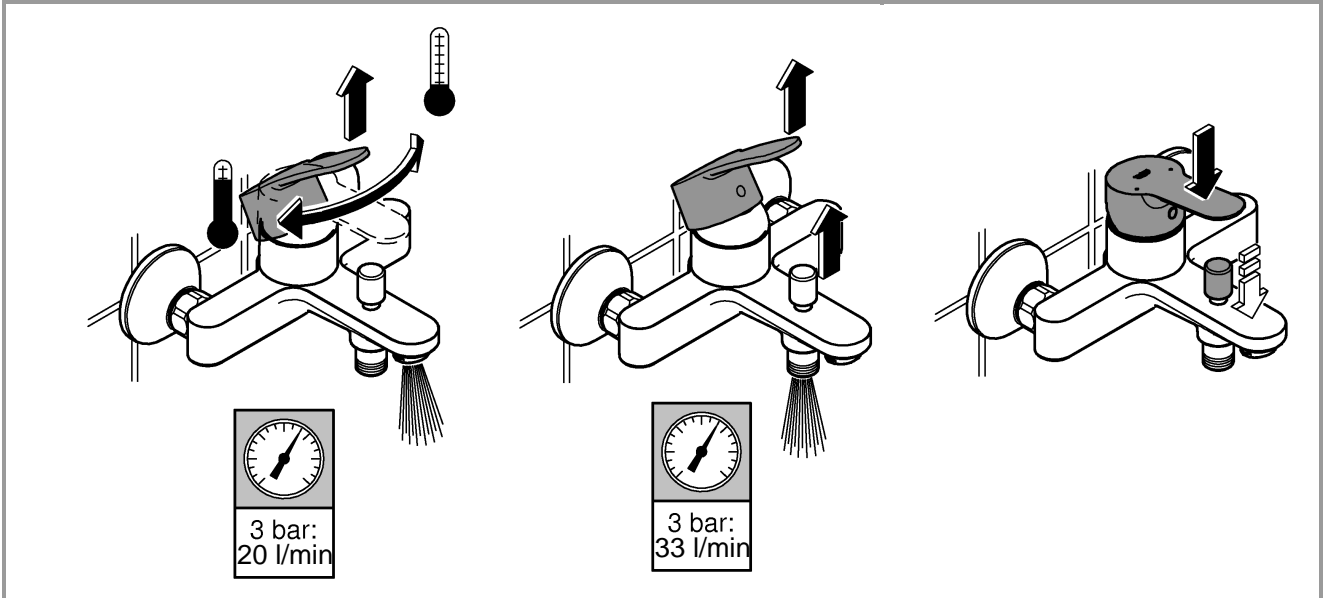

*46 375			07 052   180mm	*19 017	13mm
			*07 341   350mm		

1

2

3

CH

\*12 064

\*12 065

Pure Freude an Wasser