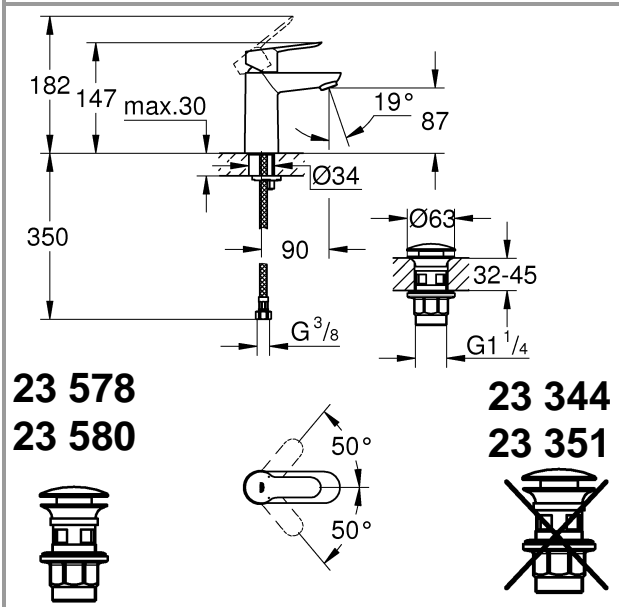

DIN 1988

DIN EN 806

**bar**

**°C**

max. 0,5

max. 10

5

1

max. 70°

60°

\*19 377  
30mm

\*19 017  
13mm

**23 347**  
**23 354**

**23 348**  
**23 355**

StartEdge

StartLoop

*46 375			07 052   180mm	*19 017	13mm
			*07 341   350mm		

1

2

3

CH

\*12 064

\*12 065

Pure Freude an Wasser