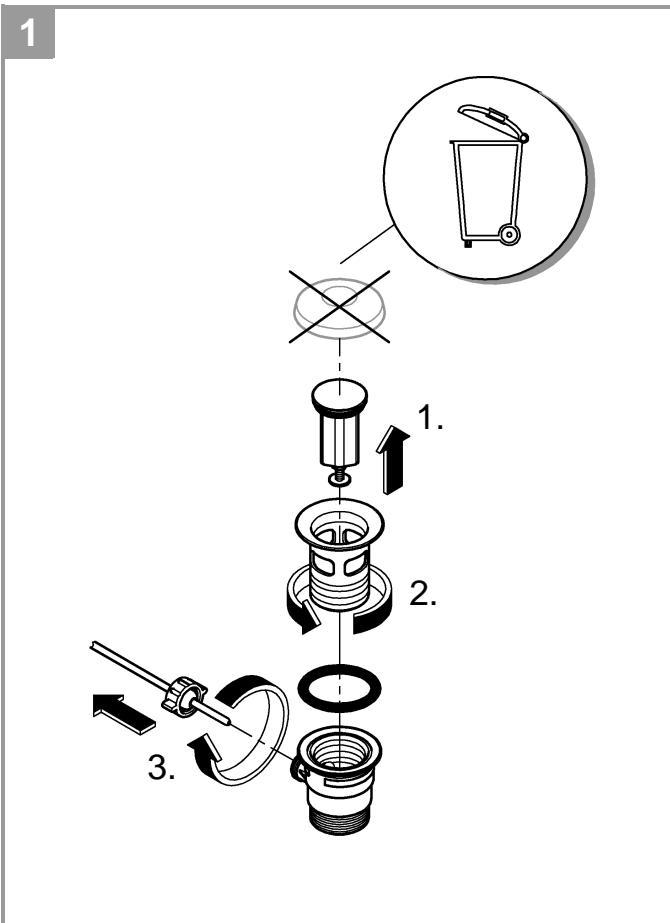

*46 375			07 052   180mm	*19 017	13mm
			*07 341   350mm		

1

2

3

CH

\*12 064

\*12 065

Pure Freude an Wasser