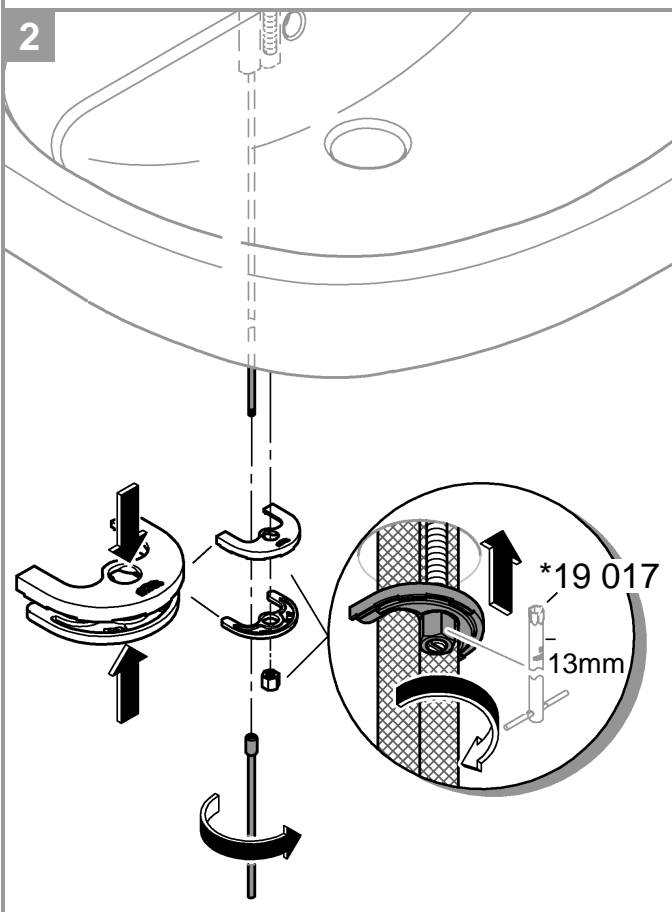

*46 375			07 052   180mm	*19 017	13mm
			*07 341   350mm		

1

2

3

CH

\*12 064

\*12 065

Pure Freude an Wasser