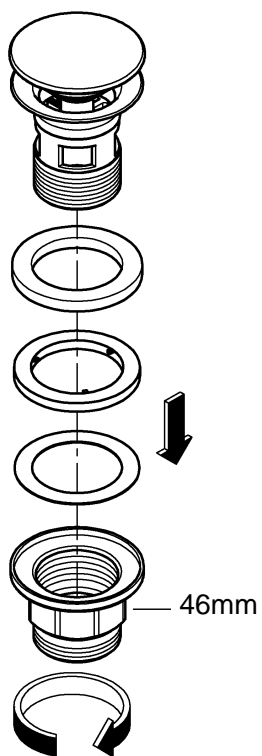

max. 70°

60°

\*19 377  
30mm

\*19 017  
13mm

**23 347**  
**23 354**

**23 348**  
**23 355**

StartEdge

StartLoop

X=46 698

X=46 696

\* =

	*12 064	G <sup>1</sup> / <sub>2</sub>	*19 377		*07 130	
	*12 065	G <sup>3</sup> / <sub>4</sub>				

StartEdge

X=46 697

StartLoop

X=46 695

*46 375			07 052   180mm	*19 017	13mm
			*07 341   350mm		

1

2

3

CH

\*12 064

\*12 065

Pure Freude an Wasser