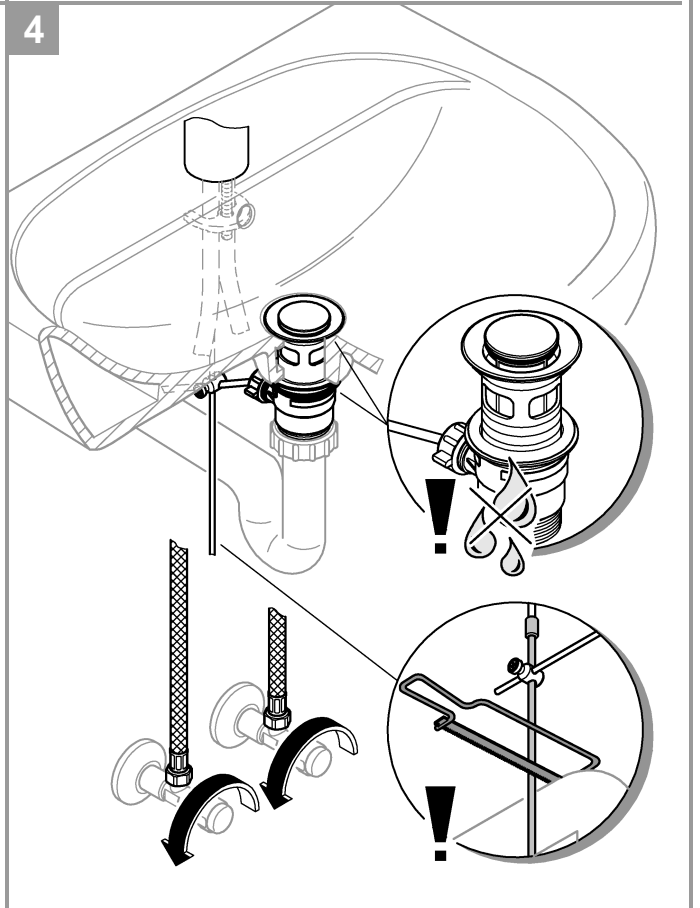

*46 375			07 052   180mm	*19 017	13mm
			*07 341   350mm		

1

2

3

CH

\*12 064

\*12 065

Pure Freude an Wasser