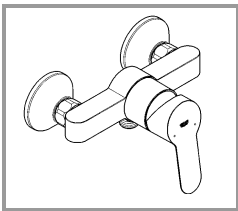

*46 375			07 052   180mm	*19 017	13mm
			*07 341   350mm		

1

2

3

CH

\*12 064

\*12 065

Pure Freude an Wasser