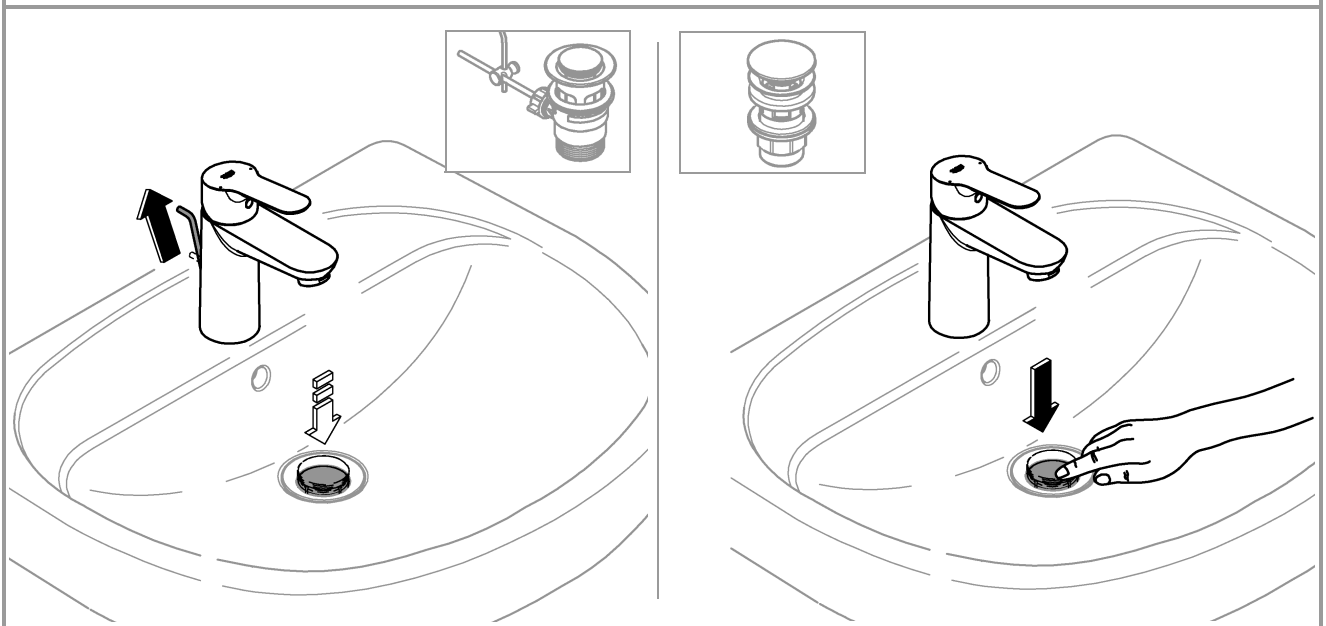

*46 375			07 052   180mm	*19 017	13mm
			*07 341   350mm		

1

2

3

CH

\*12 064

\*12 065

Pure Freude an Wasser