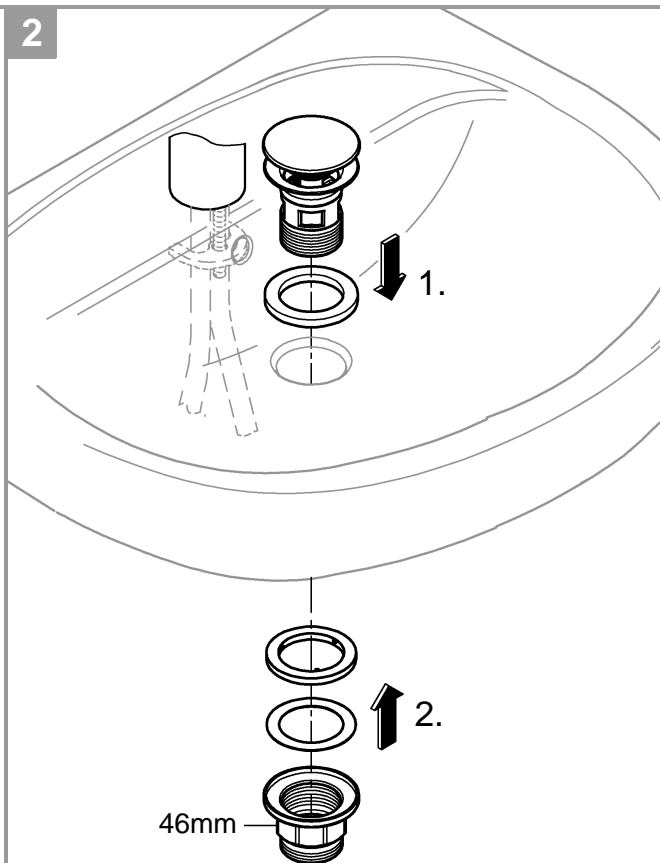

*46 375			07 052   180mm	*19 017	13mm
			*07 341   350mm		

1

2

3

CH

\*12 064

\*12 065

Pure Freude an Wasser