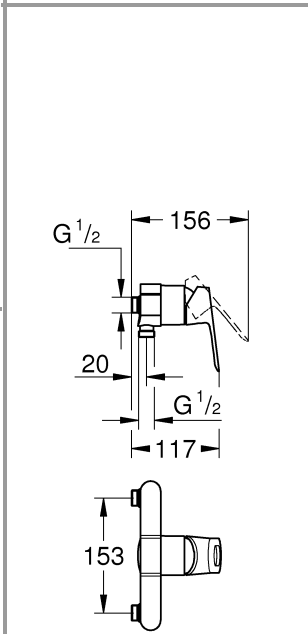

DIN 1988

DIN EN 806

**bar**

**°C**

max. 0,5

max. 10

5

1

max. 70°

60°

\*19 377  
30mm

\*19 017  
13mm

**23 347**  
**23 354**

**23 348**  
**23 355**

StartEdge

StartLoop

X=46 698

X=46 696

\* =

	*12 064	G <sup>1</sup> / <sub>2</sub>	*19 377		*07 130	
	*12 065	G <sup>3</sup> / <sub>4</sub>				

StartEdge

X=46 697

StartLoop

X=46 695

*46 375			07 052   180mm	*19 017	13mm
			*07 341   350mm		

1

2

3

CH

\*12 064

\*12 065

Pure Freude an Wasser