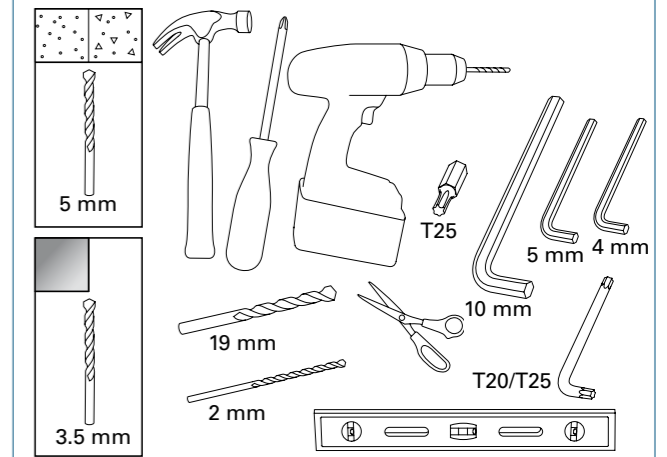

RELIABILITY for real life®

VERKTYG SOM DU BEHÖVER
VÆRKTØJ, DU SKAL BRUGE
VERKTØY SOM DU TRENGER
ASENNUKSESSA TARVITAVAT TYÖKALUT
TOOLS REQUIRED