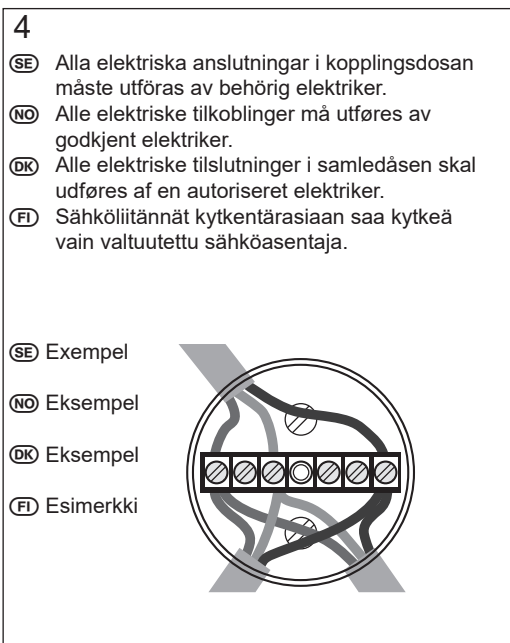

- **SE** Monteringskit dold EI-anslutning
- **NO** Monteringssett for skjult EI-tilkobling
- **DK** Monteringskit skjult EI-tilslutning
- **FI** Tarvikepakkaus sähköliitännän piilokiinnitykseen

- **SE** Tillbehör för anslutning till kopplingsdosa. Ingår ej.
- **NO** Tilbehør for tilkobling til koblingsboks inngår ikke.
- **DK** Tilbehør til tilslutning til samledåse. Ikke inkluderet.
- **FI** Tarvikkeet sähköliitännän kytkentärasialle cc 60mm. Ei sisälly.

Art.nr 30211, 30212, 30214

- **SE** Alla elektriska anslutningar i kopplingsdosan måste utföras av behörig elektriker.
- **NO** Alle elektriske tilkoblinger må utføres av godkjent elektriker.
- **DK** Alle elektriske tilslutninger i samledåsen skal udføres af en autoriseret elektriker.
- **FI** Sähköliitännät kytkentärasiaan saa kytkeä vain valtuutettu sähköasentaja.

- **SE** Exempel
- **NO** Eksempel
- **DK** Eksempel
- **FI** Esimerkki