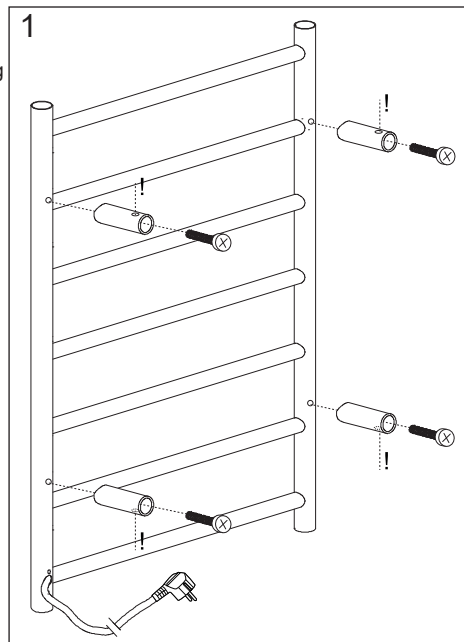

- **SE** Monteringskit dold EI-anslutning
- **NO** Monteringssett for skjult EI-tilkobling
- **DK** Monteringskit skjult EI-tilslutning
- **FI** Tarvikepakkaus sähköliitännän piilokiinnitykseen

- **SE** Tillbehör för anslutning till kopplingsdosa. Ingår ej.
- **NO** Tilbehør for tilkobling til koblingsboks inngår ikke.
- **DK** Tilbehør til tilslutning til samledåse. Ikke inkluderet.
- **FI** Tarvikkeet sähköliitännän kytkentärasialle cc 60mm. Ei sisälly.

Art.nr 30211, 30212, 30214

- **SE** Alla elektriska anslutningar i kopplingsdosan måste utföras av behörig elektriker.
- **NO** Alle elektriske tilkoblinger må utføres av godkjent elektriker.
- **DK** Alle elektriske tilslutninger i samledåsen skal udføres af en autoriseret elektriker.
- **FI** Sähköliitännät kytkentärasiaan saa kytkeä vain valtuutettu sähköasentaja.

- **SE** Exempel
- **NO** Eksempel
- **DK** Eksempel
- **FI** Esimerkki