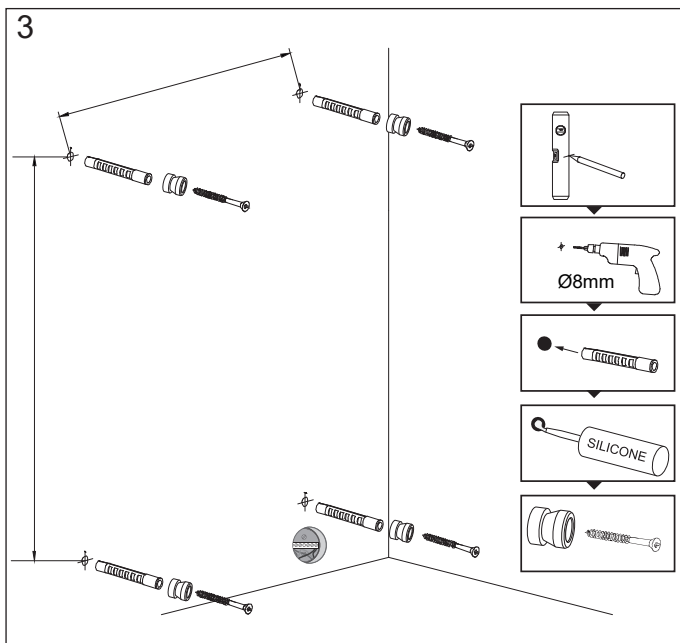

- **SE** Monteringskit dold EI-anslutning
- **NO** Monteringssett for skjult EI-tilkobling
- **DK** Monteringskit skjult EI-tilslutning
- **FI** Tarvikepakkaus sähköliitännän piilokiinnitykseen

- **SE** Tillbehör för anslutning till kopplingsdosa. Ingår ej.
- **NO** Tilbehør for tilkobling til koblingsboks inngår ikke.
- **DK** Tilbehør til tilslutning til samledåse. Ikke inkluderet.
- **FI** Tarvikkeet sähköliitännän kytkentärasialle cc 60mm. Ei sisälly.

Art.nr 30211, 30212, 30214

- **SE** Alla elektriska anslutningar i kopplingsdosan måste utföras av behörig elektriker.
- **NO** Alle elektriske tilkoblinger må utføres av godkjent elektriker.
- **DK** Alle elektriske tilslutninger i samledåsen skal udføres af en autoriseret elektriker.
- **FI** Sähköliitännät kytkentärasiaan saa kytkeä vain valtuutettu sähköasentaja.

- **SE** Exempel
- **NO** Eksempel
- **DK** Eksempel
- **FI** Esimerkki