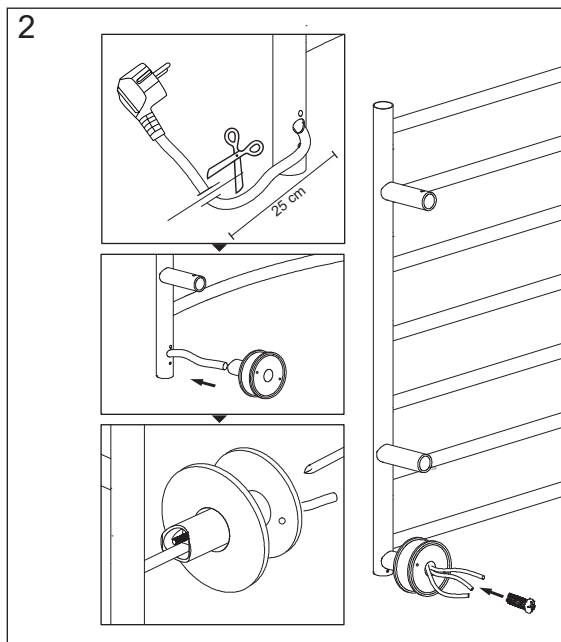

- SE** Monteringskit dold EI-anslutning
- NO** Monteringssett for skjult EI-tilkobling
- DK** Monteringskit skjult EI-tilslutning
- FI** Tarvikepakkaus sähköliitännän piilokiinnitykseen

- SE** Tillbehör för anslutning till kopplingsdosa. Ingår ej.
- NO** Tilbehør for tilkobling til koblingsboks inngår ikke.
- DK** Tilbehør til tilslutning til samledåse. Ikke inkluderet.
- FI** Tarvikkeet sähköliitännän kytkentärasialle cc 60mm. Ei sisälly.

Art.nr 30211, 30212, 30214

- SE** Alla elektriska anslutningar i kopplingsdosan måste utföras av behörig elektriker.
- NO** Alle elektriske tilkoblinger må utføres av godkjent elektriker.
- DK** Alle elektriske tilslutninger i samledåsen skal udføres af en autoriseret elektriker.
- FI** Sähköliitännät kytkentärasiaan saa kytkeä vain valtuutettu sähköasentaja.