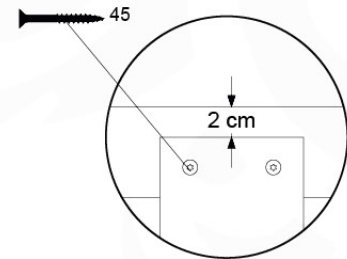

09 Balustrade (1x)

BL05

	PartNo	PartName	QTY.
Hardware pack	002_220	Gap Point Screw T25 - 5x45	28
Timber	D65	Board 650 mm	7

Balustrade 140 - FP02 U - 14/01/2022 - v1.0

09-1