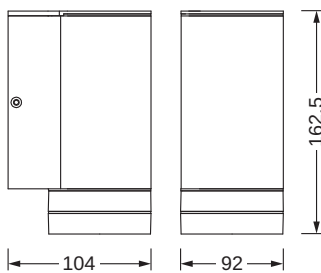

TEKNISKA DATA

ELEKTRISKA DATA

Nominell märkspänning	220...240 V
Nätfrekvens	50...60 Hz
Typ av drift	Mains voltage

Fotometriska data

Ljusutbyte	lm/W
------------	------

MÅTT & VIKT

Längd	104.00 mm
Bredd	92.00 mm
Höjd	163.00 mm
produktvikt	630,00 g