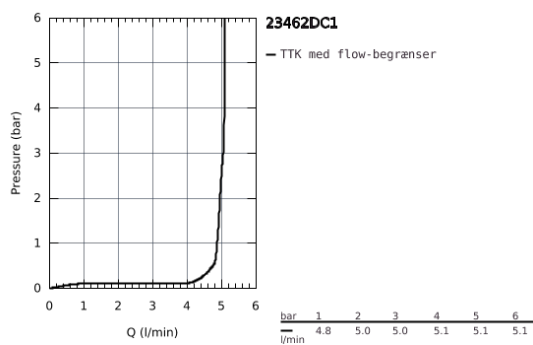

23 462 DC1 ESSENCE HÅNDVASKARMATUR

PRODUKTBESKRIVELSE

- Farve: Supersteel
- Ethulsmontage
- metalgreb
- GROHE SilkMove 28mm keramisk patron
- med temperaturbegrænser
- GROHE Long-Life Shine-belægning
- GROHE Water Saving mousseur 5,7 l/min
- GROHE Aquaguide justerbar mousseur
- GROHE FastFixation Plus installationssystem
- svingbart udløb med mousseur og udsvingsbegrænser
- løftestang med bundventil 1 1/4"
- Fleksible tilslutningslanger 3/8"
- min. tryk 1,0 bar

23 462 DC1 ESSENCE HÅNDVASKARMATUR

RESERVEDELE , august 2016 – now

- 1: Greb (Bestillingsnummer 46919DC0)
 - 2: Patron (Bestillingsnummer 46580000)
 - 3: Rørdløb (Bestillingsnummer 13373DC0)
 - 3.1: Perlator (Bestillingsnummer 48270000)
 - 3.2: O-ring Ø 13,5 x Ø 2,75 til svingtud (Bestillingsnummer 0128500M)
 - 3.3: Låsering (Bestillingsnummer 4826600M)
 - 4: Styrestang (Bestillingsnummer 46739EN0)
 - 5: Monteringsset til Zedra / Minta (Bestillingsnummer 46645000)
 - 6: Afløbsgarniture 1 1/4" (Bestillingsnummer 28910DC0)
 - 6.1: Prop (Bestillingsnummer 07182DC0)
 - 6.2: Kuglestang (Bestillingsnummer 07052000)
 - 7: Trykslange (Bestillingsnummer 46255000)
 - 8: Montagenøgle til håndvask-, bidet - og batterier (Bestillingsnummer 19017000)*
 - 9: Kuglestang (Bestillingsnummer 07341000)*
- * Valgfrit tilbehør