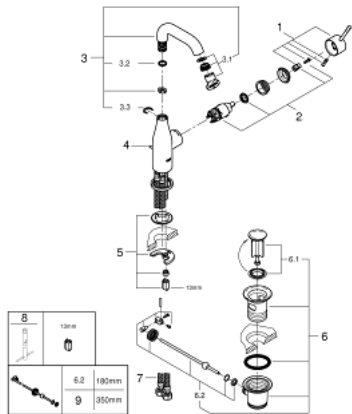

23 462 DC1 ESSENCE HÅNDVASKARMATUR

PRODUKTBESKRIVELSE

- Farve: Supersteel
- Ethulsmontage
- metalgreb
- GROHE SilkMove 28mm keramisk patron
- med temperaturbegrænser
- GROHE Long-Life Shine-belægning
- GROHE Water Saving mousseur 5,7 l/min
- GROHE Aquaguide justerbar mousseur
- GROHE FastFixation Plus installationssystem
- svingbart udløb med mousseur og udsvingsbegrænser
- løftestang med bundventil 1 1/4"
- Fleksible tilslutningslanger 3/8"
- min. tryk 1,0 bar

23 462 DC1 ESSENCE HÅNDVASKARMATUR

RESERVEDELE , august 2016 – now

- 1: Greb (Bestillingsnummer 46919DC0)
 - 2: Patron (Bestillingsnummer 46580000)
 - 3: Rørdløb (Bestillingsnummer 13373DC0)
 - 3.1: Perlator (Bestillingsnummer 48270000)
 - 3.2: O-ring Ø 13,5 x Ø 2,75 til svingtud (Bestillingsnummer 0128500M)
 - 3.3: Låsering (Bestillingsnummer 4826600M)
 - 4: Styrestang (Bestillingsnummer 46739EN0)
 - 5: Monteringsset til Zedra / Minta (Bestillingsnummer 46645000)
 - 6: Afløbsgarniture 1 1/4" (Bestillingsnummer 28910DC0)
 - 6.1: Prop (Bestillingsnummer 07182DC0)
 - 6.2: Kuglestang (Bestillingsnummer 07052000)
 - 7: Trykslange (Bestillingsnummer 46255000)
 - 8: Montagenøgle til håndvask-, bidet - og batterier (Bestillingsnummer 19017000)*
 - 9: Kuglestang (Bestillingsnummer 07341000)*
- * Valgfrit tilbehør