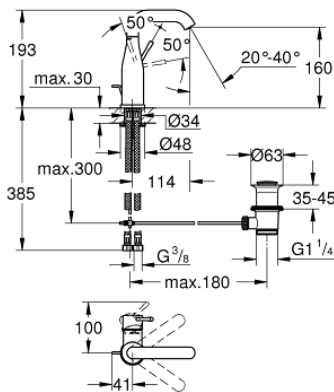

23 462 DC1 ESSENCE HÅNDVASKARMATUR

PRODUKTBESKRIVELSE

- Farve: Supersteel
- Ethulsmontage
- metalgreb
- GROHE SilkMove 28mm keramisk patron
- med temperaturbegrænser
- GROHE Long-Life Shine-belægning
- GROHE Water Saving mousseur 5,7 l/min
- GROHE Aquaguide justerbar mousseur
- GROHE FastFixation Plus installationssystem
- svingbart udløb med mousseur og udsvingsbegrænser
- løftestang med bundventil 1 1/4"
- Fleksible tilslutningslanger 3/8"
- min. tryk 1,0 bar

23 462 DC1 ESSENCE HÅNDVASKARMATUR

RESERVEDELE , august 2016 – now

- 1: Greb (Bestillingsnummer 46919DC0)
 - 2: Patron (Bestillingsnummer 46580000)
 - 3: Rørdløb (Bestillingsnummer 13373DC0)
 - 3.1: Perlator (Bestillingsnummer 48270000)
 - 3.2: O-ring Ø 13,5 x Ø 2,75 til svingtud (Bestillingsnummer 0128500M)
 - 3.3: Låsering (Bestillingsnummer 4826600M)
 - 4: Styrestang (Bestillingsnummer 46739EN0)
 - 5: Monteringsset til Zedra / Minta (Bestillingsnummer 46645000)
 - 6: Afløbsgarniture 1 1/4" (Bestillingsnummer 28910DC0)
 - 6.1: Prop (Bestillingsnummer 07182DC0)
 - 6.2: Kuglestang (Bestillingsnummer 07052000)
 - 7: Trykslange (Bestillingsnummer 46255000)
 - 8: Montagenøgle til håndvask-, bidet - og batterier (Bestillingsnummer 19017000)*
 - 9: Kuglestang (Bestillingsnummer 07341000)*
- * Valgfrit tilbehør