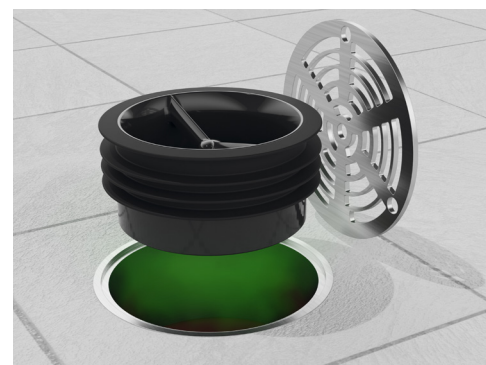

FRAMTIDENS "VATTENLÅS"

Är utan vatten och självrensande

Green Drain är en unik vattenfri membran-luktlås, som tillåter vatten att rinna ned i avloppet och samtidigt förhindrar genomträngning av lukt, skadedjur och hälsofarliga gaser som till exempel Radon.

SPECIFIKATIONER:

Green Drain™ vattenfri membran-luktlås består av en UV-resistent ABS plastram, ett förseglingsmembran i silikongummi och fyra flexibla förseglingsvingar som säkrar enkel montering och perfekt passform.

MODELL NR.	MÅL		KAPACITET	
	Ø (mm)	HÖJD (mm)	Liter/minut	
GD2.....	50-58.....	51.....	45,4	
GD3.....	75-85.....	51.....	128,7	
GD35.....	89-100.....	51.....	193,0	
GD4.....	102-110.....	51.....	276,3	
GD5.....	120-135.....	51.....	276,3	

Green Drain™ passar till traditionella avlopp och i de flesta nya moderna avloppsformer