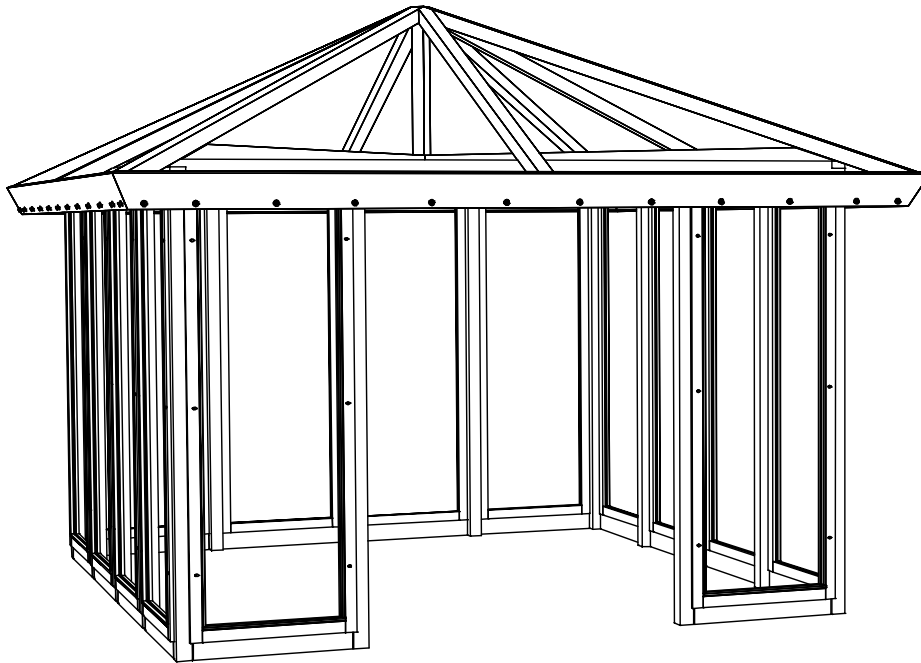

Art.Nr.

15911-1 Vindueselement
Fensterelement

Dette håndværktøj benyttes til montagen:
Benötigte Handwerkzeuge:

Stykliste - Stückliste

Pos.nr.	Nr. 15911	Emne - Beschreibung	Dim. mm
①	1		757x2070mm
②	1		20x95x725mm
③	5		4,0x30mm
④	8		5,0x70mm