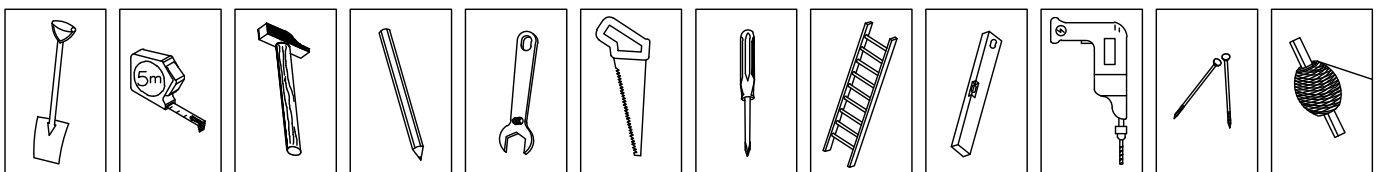

Art.Nr.

15911-1 Vindueselement
Fensterelement

Dette håndværktøj benyttes til montagen:
Benötigte Handwerkzeuge:

Stykliste - Stückliste

Pos.nr.	Nr. 15911	Emne - Beschreibung	Dim. mm
①	1		757x2070mm
②	1		20x95x725mm
③	5		4,0x30mm
④	8		5,0x70mm