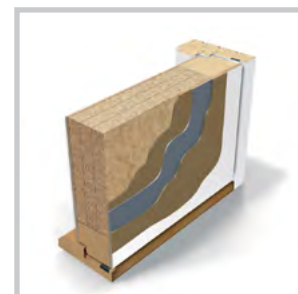

TEKNISK INFORMATION

STANDARD UTFÖRANDE

DÖRRBLAD

Användning	Inomhus
Tjocklek	53 mm (+/- 1 mm)
Kant	Vertikal kant med kantband / Horisontell kant obehandlad
Finish	Vitmålad / NCS S 0502 Y / Glans 25-30

ÖVRIG INFORMATION

Karm	92 mm
Tröskel	Hårdträ 15/25 mm falsad
Låskista	ASSA 410
Gångjärn	ASSA 3248
Slutbleck	ASSA 1487-2 HD

KLASSIFIKATIONER

Brandklass	EI30
Ljudklass	R'w 35 dB
Isoleringsämne	-
Brandgastäthet	Sa/Sm200
Inbrottskydd	Säkerhetsklass RC2
Temperaturskilln.	Rum A: 3-10 gr. / Rum B: 20-25 gr.

LÅNGSKYLTA ASSA 4292