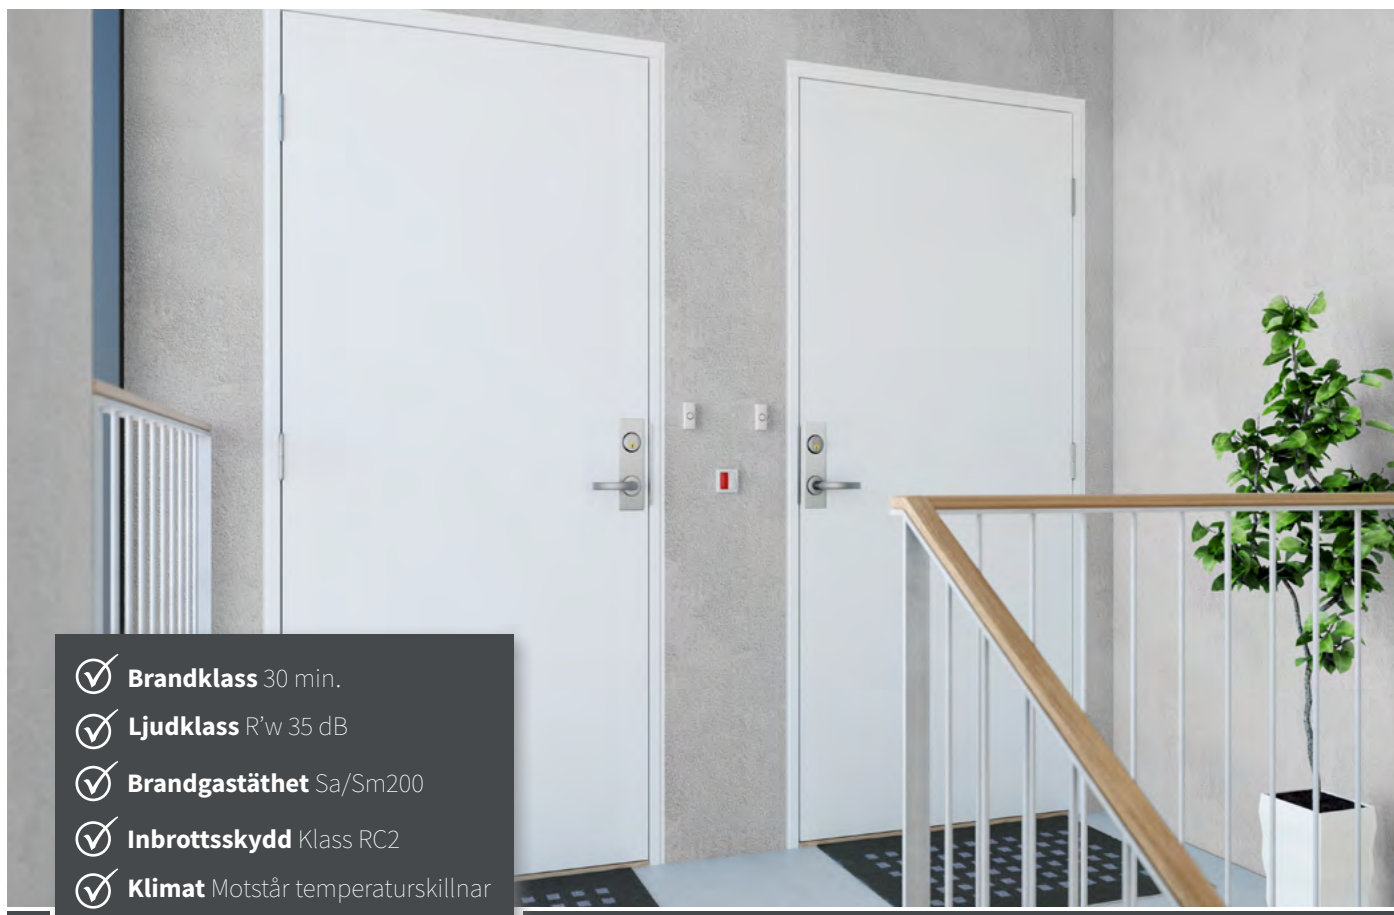

TAMBURDÖRRAR FRÅN SAFCO DOORS

- ✓ **Brandklass** 30 min.
- ✓ **Ljudklass** R'w 35 dB
- ✓ **Brandgästighet** Sa/Sm200
- ✓ **Inbrottskydd** Klass RC2
- ✓ **Klimat** Motstår temperaturskillnar

VARIANTER ROSTFRITT STÅL

Skyddar låskistan mot inbrott. Handtag, cylinder och dekorativ långskylt inte inkluderat.

SLUTBLECK
ASSA 1487-2 HD
Med med justerbara stålskruvar som fästs i karm eller vägg för att förhindra angrepp mellan dörr och karm.

LÅSKISTA

ASSA 410
Fallkolv och hakregellås med 360° nyckelvridning.

SÄKERHETSBLECK

TILL KARM
Med genomgående skivor. Skyddar gångjärnen mot inbrott.

GÅNGJÄRN

ASSA 3248
Skyddar mot inbrott.

BOTTENSTYCKE

Bottenstycke i ek.

Har du frågor? Vänligen kontakta vår kundtjänst 020-120 20 30