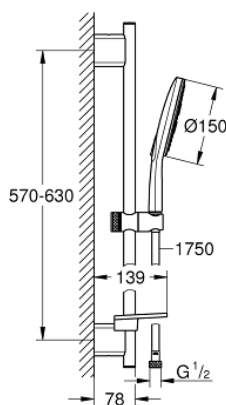

### PRODUKTBESKRIVELSE

- Farve: Krom
- bestående af:
  - hand shower Vitalio SmartActive 150 (26 597)
  - Brusestang 600 mm
  - med vægholdere
  - VitalioFlex Silver shower hose 1750 mm (27 506)
  - GROHE EasyReach bakke
  - GROHE Water Saving 9,5 l/min gennemstrømningsbegrænser
  - GROHE DreamSpray perfekt spraymønster
  - GROHE Long-Life Shine-krombelægning
  - GROHE FastFixation Plus justerbar afstand mellem skrue kan bruges ved eksisterende skruehuller
  - GROHE TileFix justerbar dybde på top og bund montering
  - SpeedClean antikalksystem
  - Indvendig vandføring for længere levetid
  - Twistfree for at undgå snoede bruseslanger
  - velegnet til gennemstrømsvarmer
  - min. tryk 1,0 bar

### RESERVEDELE

- 1: Bruserstangsholder (Bestillingsnummer 48425000)
- 2: Glideelement (Bestillingsnummer 48424000)
- 3: Sæbeskål (Bestillingsnummer 48426000)
- 4: Si til håndbruser (Bestillingsnummer 0700200M)