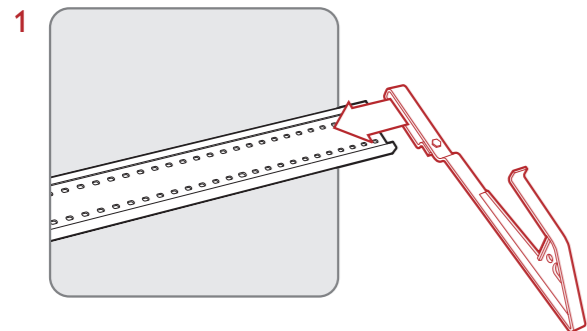

SÄKERHETSKROK

Monier_Monteringsanvisning_Säkerhetskrok_V1.00

Fast underlag

- 1 min. 45 x 190 mm
- a max. 1200 mm
- 2 min 25 x 38 mm
- 3 min 25 x 25 mm
- 4 22 mm

Lastbärande läkt

- 1 min. 45 x 190 mm
- a max. 1200 mm
- 2 min 45 x 70 mm
- d 20 mm

z = 25 mm → d = 0 mm
z = 45 mm → d = 20 mm = Max.

Samtliga hål förborras med Ø = 6 mm