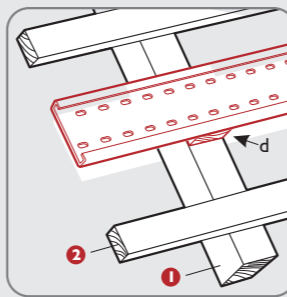

SÄKERHETSKROK

Monier_Monteringsanvisning_Säkerhetskrok_V1.00

Fast underlag

- 1 min. 45 x 190 mm
- a max. 1200 mm
- 2 min 25 x 38 mm
- 3 min 25 x 25 mm
- 4 22 mm

Lastbärande läkt

- 1 min. 45 x 190 mm
- a max. 1200 mm
- 2 min 45 x 70 mm
- d 20 mm

z = 25 mm → d = 0 mm
z = 45 mm → d = 20 mm = Max.

Samtliga hål förborras med Ø = 6 mm