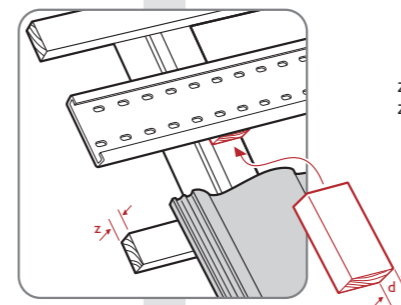

SÄKERHETSKROK

Monier_Monteringsanvisning_Säkerhetskrok_V1.00

Fast underlag

- 1 min. 45 x 190 mm
- a max. 1200 mm
- 2 min 25 x 38 mm
- 3 min 25 x 25 mm
- 4 22 mm

Lastbärande läkt

- 1 min. 45 x 190 mm
- a max. 1200 mm
- 2 min 45 x 70 mm
- d 20 mm

z = 25 mm → d = 0 mm
z = 45 mm → d = 20 mm = Max.

Samtliga hål förborras med Ø = 6 mm