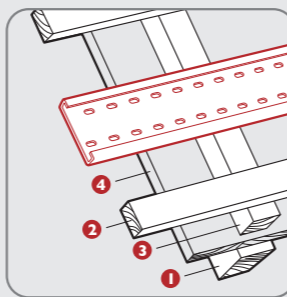

SÄKERHETSKROK

Monier_Monteringsanvisning_Säkerhetskrok_V1.00

Fast underlag

- 1 min. 45 x 190 mm
- a max. 1200 mm
- 2 min 25 x 38 mm
- 3 min 25 x 25 mm
- 4 22 mm

Lastbärande läkt

- 1 min. 45 x 190 mm
- a max. 1200 mm
- 2 min 45 x 70 mm
- d 20 mm

z = 25 mm → d = 0 mm
z = 45 mm → d = 20 mm = Max.

Samtliga hål förborras med Ø = 6 mm