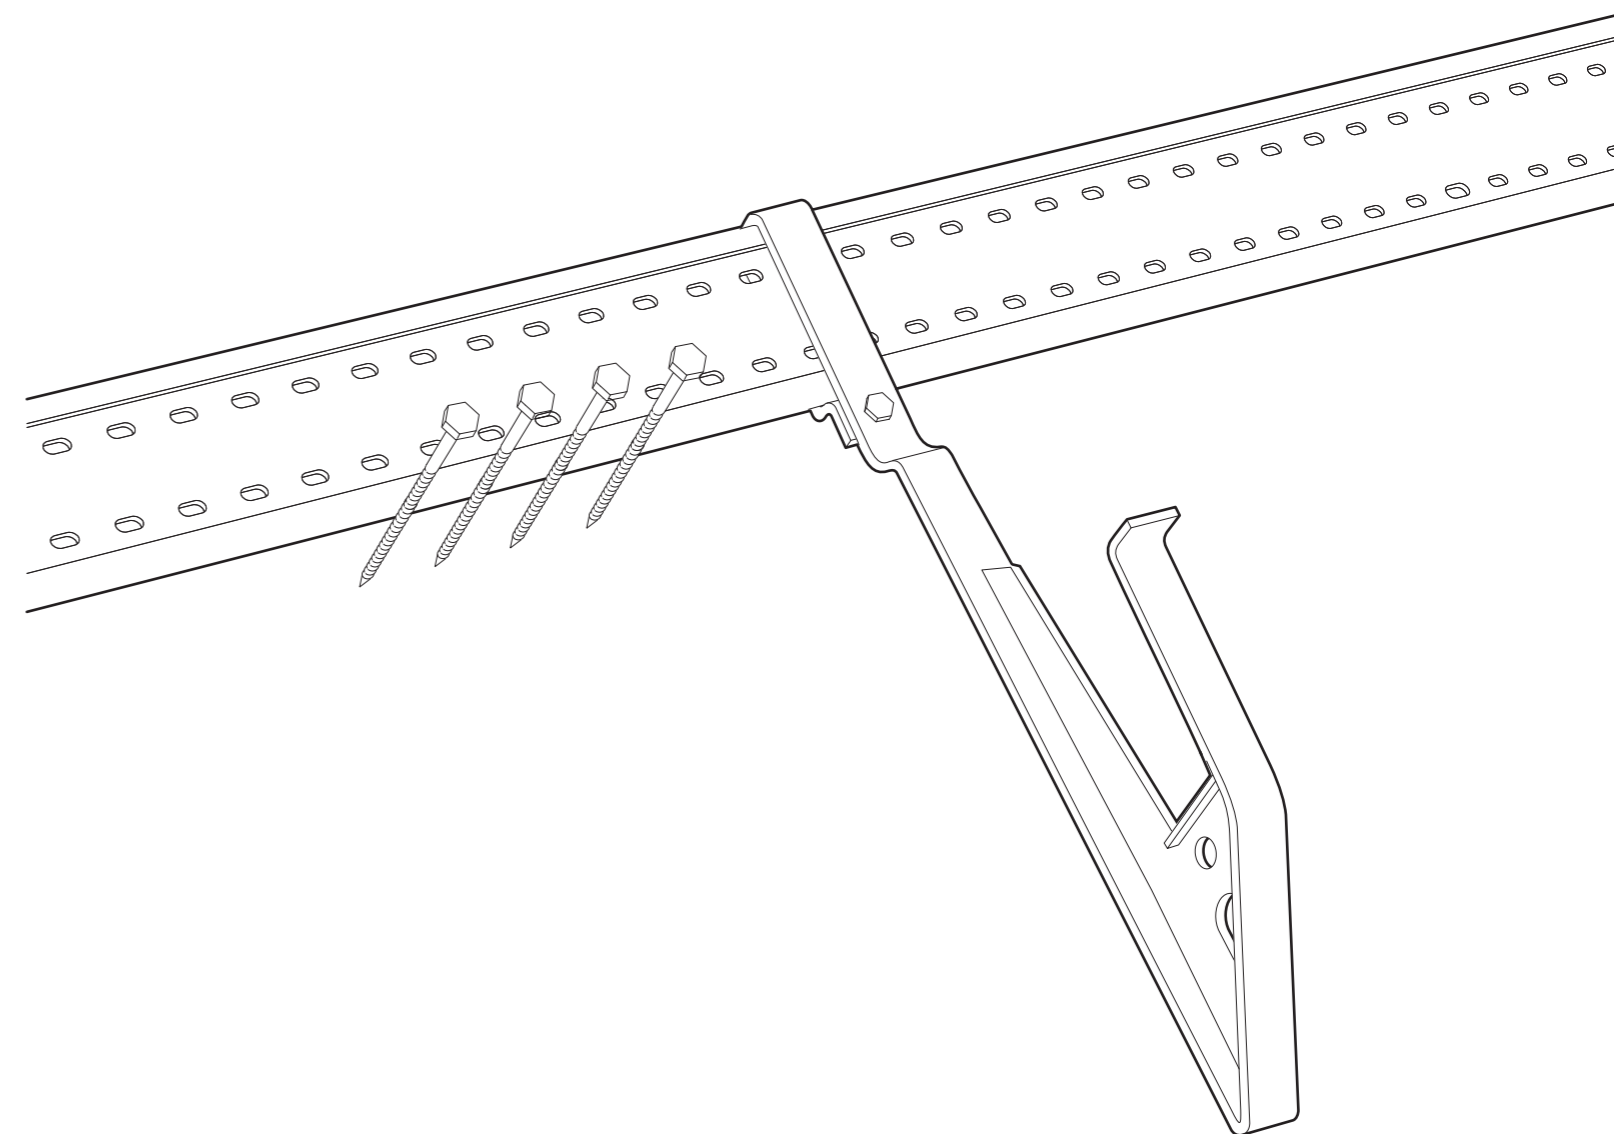

SÄKERHETSKROK

Monier_Monteringsanvisning_Säkerhetskrok_V1.00

Fast underlag

- 1 min. 45 x 190 mm
- a max. 1200 mm
- 2 min 25 x 38 mm
- 3 min 25 x 25 mm
- 4 22 mm

Lastbärande läkt

- 1 min. 45 x 190 mm
- a max. 1200 mm
- 2 min 45 x 70 mm
- d 20 mm

z = 25 mm → d = 0 mm
z = 45 mm → d = 20 mm = Max.

Samtliga hål förborras med Ø = 6 mm