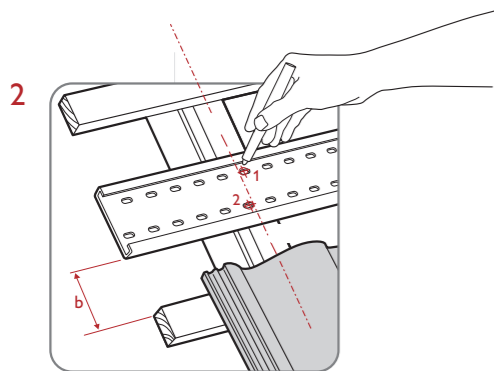

SÄKERHETSKROK

Monier_Monteringsanvisning_Säkerhetskrok_V1.00

Fast underlag

- 1 min. 45 x 190 mm
- a max. 1200 mm
- 2 min 25 x 38 mm
- 3 min 25 x 25 mm
- 4 22 mm

Lastbärande läkt

- 1 min. 45 x 190 mm
- a max. 1200 mm
- 2 min 45 x 70 mm
- d 20 mm

z = 25 mm → d = 0 mm
z = 45 mm → d = 20 mm = Max.

Samtliga hål förborras med Ø = 6 mm