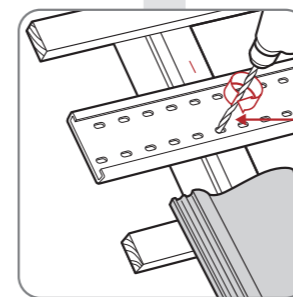

SÄKERHETSKROK

Monier_Monteringsanvisning_Säkerhetskrok_V1.00

Fast underlag

- 1 min. 45 x 190 mm
- a max. 1200 mm
- 2 min 25 x 38 mm
- 3 min 25 x 25 mm
- 4 22 mm

Lastbärande läkt

- 1 min. 45 x 190 mm
- a max. 1200 mm
- 2 min 45 x 70 mm
- d 20 mm

z = 25 mm → d = 0 mm
z = 45 mm → d = 20 mm = Max.

Samtliga hål förborras med Ø = 6 mm