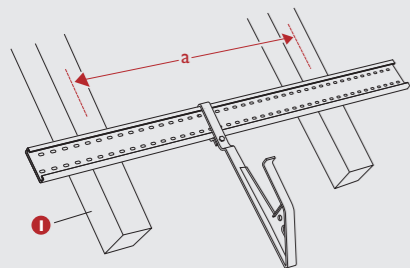

SÄKERHETSKROK

Monier_Monteringsanvisning_Säkerhetskrok_V1.00

Fast underlag

- 1 min. 45 x 190 mm
- a max. 1200 mm
- 2 min 25 x 38 mm
- 3 min 25 x 25 mm
- 4 22 mm

Lastbärande läkt

- 1 min. 45 x 190 mm
- a max. 1200 mm
- 2 min 45 x 70 mm
- d 20 mm

z = 25 mm → d = 0 mm
z = 45 mm → d = 20 mm = Max.

Samtliga hål förborras med Ø = 6 mm