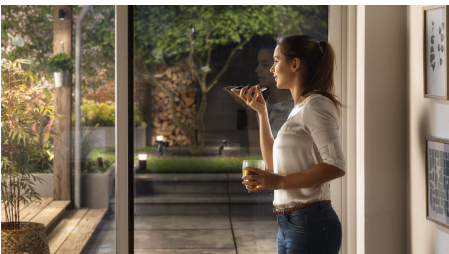

Styr det på din måde

Slut Philips Hue pærer og lamper til en Bridge og gå på opdagelse blandt de uendelige muligheder. Betjen belysningen fra din smartphone eller tablet via Philips Hue appen, eller monter indendørs kontakter i systemet for at ændre belysningen. Indstil timere, beskeder, alarmer og meget mere for at få den fulde Philips Hue oplevelse. Philips Hue fungerer også med Amazon Alexa, Apple HomeKit og Google Assistant, så du kan styre lyset med stemmen.