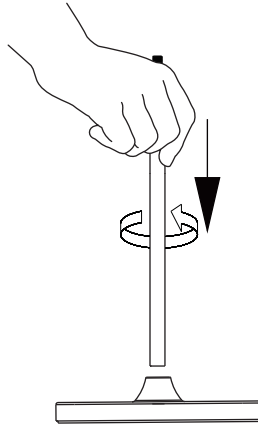

EGLO

www.eglo.com

Art.-Nr.: 75793/75794

A

B

C

D

USB-C:
Eingangsspannung (USB-Anschluss) :
SELV DC 5V/1A