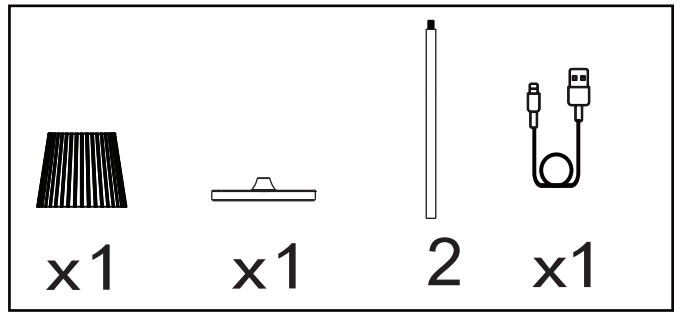

EGLO

www.eglo.com

Art.-Nr.: 75793/75794

A

B

C

D

USB-C:
Eingangsspannung (USB-Anschluss) :
SELV DC 5V/1A