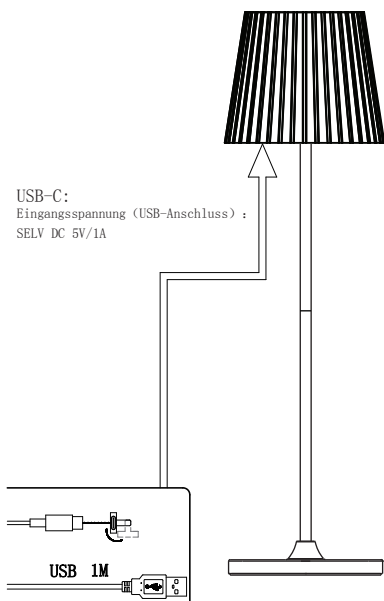

EGLO

www.eglo.com

Art.-Nr.: 75793/75794

A

B

C

D

USB-C:
Eingangsspannung (USB-Anschluss) :
SELV DC 5V/1A