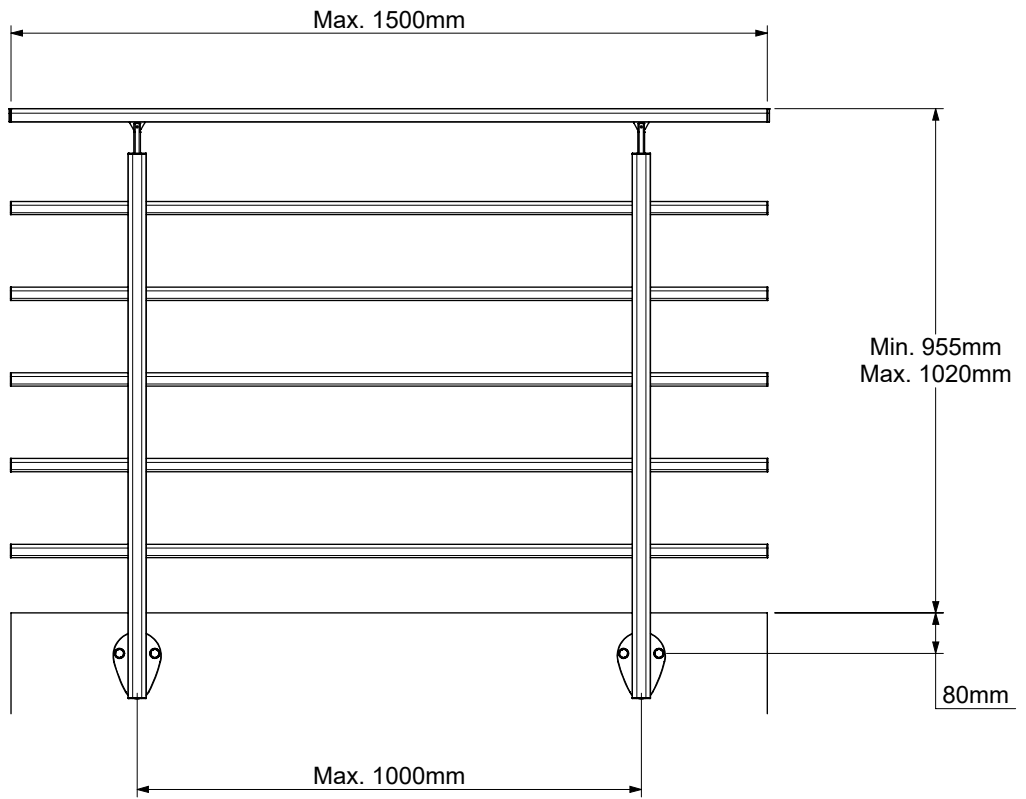

PA15W / PB15W

1 x 2 K2-1085002 <i>Titanium</i> K2-1085102 <i>Black</i>	2 x 2 K2-1085018 <i>Titanium</i> K2-1085118 <i>Black</i>	3 x 2 K1-1085021 <i>Titanium</i> K1-1085121 <i>Black</i>	4 x 2 K1-1085022 <i>Titanium</i> K1-1085122 <i>Black</i>	5 x 2 K1-1085023	6 x 4 K3-02146 M10 x 60
7 x 1 K2-1085040		8		9 Droite Rechts Derecha x 1 K2-1085048 <i>Titanium</i> K2-1085148 <i>Black</i>	
11		1,5 m x 1 K1-1085041 <i>Titanium</i> K1-1085141 <i>Black</i>		10 Gauche Links Izquierda x 1 K2-1085049 <i>Titanium</i> K2-1085149 <i>Black</i>	
11		1,5 m x 5 K1-1085051 <i>Titanium</i> K1-1085151 <i>Black</i>		12 x 5 K1-1085059	
				13 x 10 K1-1085058 <i>Titanium</i> K1-1085158 <i>Black</i>	14 x 1 K3-90001

PAC / PBC

OPTION

20   x 1 K2-1085060 <i>Titanium</i> K2-1085160 <i>Black</i>

21   x 5 K2-1085062 <i>Titanium</i> K2-1085162 <i>Black</i>

A25

OPTION

Verre acrylique Ackrylglas Vidrio acrílico

PA13 / PB13

OPTION

30   x 4 K1-1085098 <i>Titanium</i> K1-1085198 <i>Black</i>

31   x 8 K3-04325 Ø5 x 2

32   x 4 K3-02172 M5 x 16