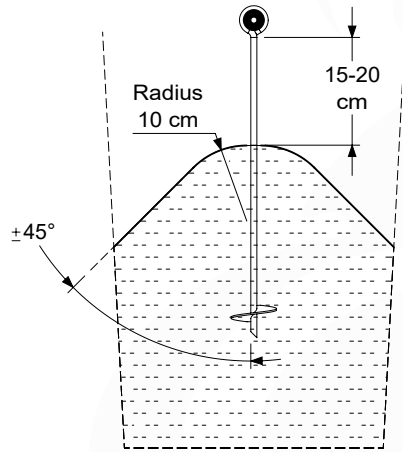

12-2

40 L / 80 kg

1.

2.

24h

3.

4.

13 Add-on Wavy Star Slide XXL

- 334_100 Yellow
- 334_200 Blue
- 334_300 Green
- 334_400 Red
- 334_500 Fuchsia
- 334_600 Dark Green

Fireman's Pole

201_275