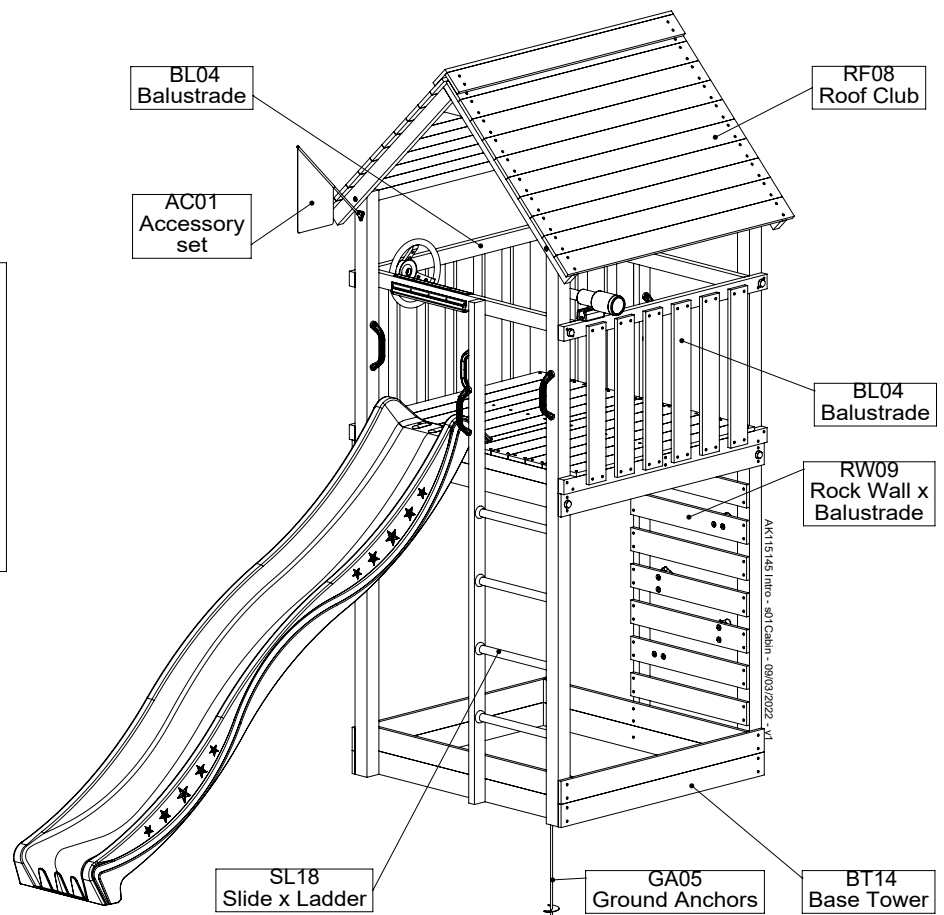

Assembly

Jungle Cabin 2.1

801_060

Jungle Gym
BACKYARD PLAYGROUNDS

since 1988

	EN. Warnings. Only for domestic use. Maximum number of users is 6. DE. Achtung. Nur für den Hausgebrauch. Maximale Benutzerzahl: 6. FR. Attention. Réserve à un usage familial. Le nombre maximal d'utilisateurs est de 6. NL. Waarschuwingen. Uitsluitend voor huishoudelijk gebruik. Het maximale aantal gebruikers is 6. BG. Внимание. За употреба само в домашни условия. Максималният брой потребители е 6. ES. Advertencias. Sólo para uso doméstico. Número máximo de usuarios: 6. CS. Varování. Jen pro domácí použití. Maximální počet uživatelů je 6. DA. Advarsler. Kun til privat brug. Maksimalt antal brugere er 6. ET. Hoiatused. Ainult koduseks kasutamiseks. Maksimaalne kasutajate arv on 6. EL. Προειδοποιήσεις. Μόνο για οικιακή χρήση. Μέγιστος αριθμός χρηστών 6. IS. Varnaðarör. Eingöngu fyrir einkanoðkun í heimahúsum og á einkalóðum. Hámarksfjöldi notenda er 6. IT. Avvertenze. Solo per uso domestico. Massimo numero di utenti è 6. LV. Brīdinājumi. Izmantot tikai mājās. Maksimālais lietotāju skaits ir 6. LT. Įspėjimai. Tik buitiniam naudojimui. Maksimalus naudotojų skaičius 6. HR. Upozorenja. Samo za kućansku uporabu. Maksimalan broj korisnika je 6. HU. Figyelmeztetések. Csak otthoni használatra! A használók max. száma: 6. NO. Advarsler. Kun for privat bruk. Maksimalt antall brukere er 6. PL. Ostrzeżenia. Wyłącznie do użytku domowego. Maksymalna liczba użytkowników to 6. PT. Avisos. Apenas para uso doméstico. O número máximo de utilizadores é 6. RO. Avertismente. Numai pentru uz domestic. Numărul maxim de utilizatori este 6. RU. Предостережения. Только для домашнего использования. Максимальное количество пользователей - 6. SK. Upozornenia. Iba na domáce použitie. Maximálne množstvo osôb je 6. SL. Opozorila. Samo za domačo uporabo. Maksimalno število uporabnikov je 6. FI. Varoitukset. Ainoastaan kotikäyttöön. Käyttäjää yhteensä enintään 6. SR. Upozorenja. Samo za kućnu upotrebu. Maksimalan broj korisnika je 6. SV. Varningar. Endast för hemmabruk. Det maximala antalet användare är 6. TR. Uyarılar. Sadece ev kullanımı için. Maksimum kullanıcı sayısı 6.	5^m	
	UK CA CE EN 71-1,2,3,8&9