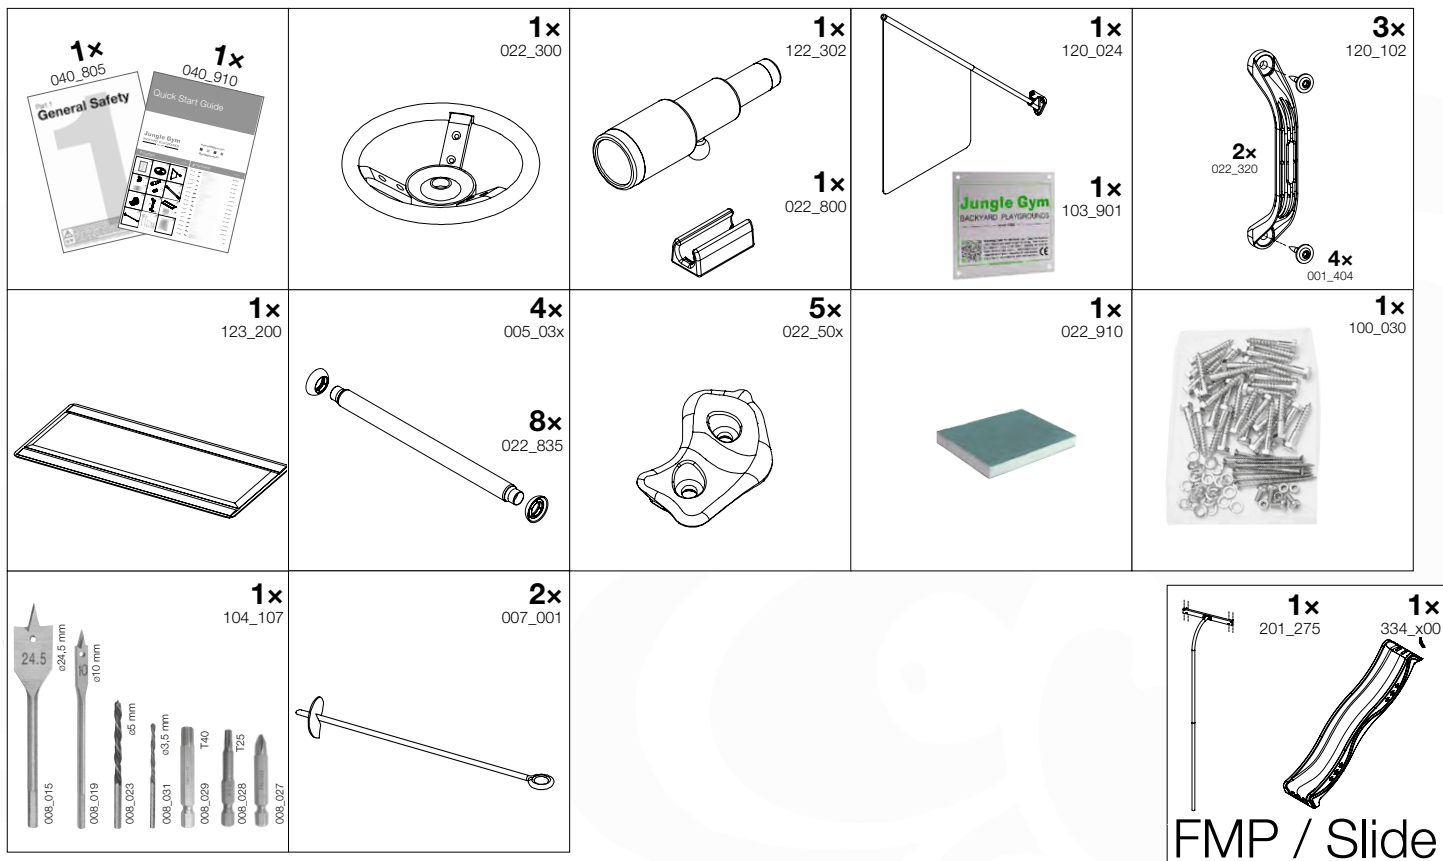

01 What's in the Delivery?

401_080

02 Hardware

Total HWP 100_xxx Jungle Cabin 2.1

20211021

001_102	10x		M8 x 30mm	000_101	10x		ø2 x 20mm
001_417	8x		ø8 x 80mm	003_010	10x		M8x14.2mm
001_411	4x		ø8 x 60mm	004_050	10x		M8 x 22mm
001_406	7x		ø8 x 45mm	120_005	8x		M8
001_404	4x		ø8 x 30mm				
002_223	58x		ø5 x 80mm				
002_220	340x		ø5 x 45mm				
002_219	6x		ø5 x 30mm				
002_308	2x		ø5.0 x 20mm				
002_041	3x		ø4.5 x 20mm				
002_042	4x		ø3.5 x 13mm				