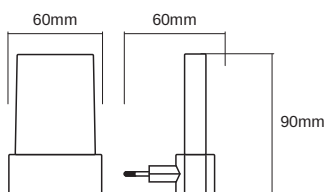

## DIMENSIONER &amp; VÆGT

Længde	60.00 mm
Bredde	60.00 mm
Højde	90.00 mm
Produktvægt	40,00 g