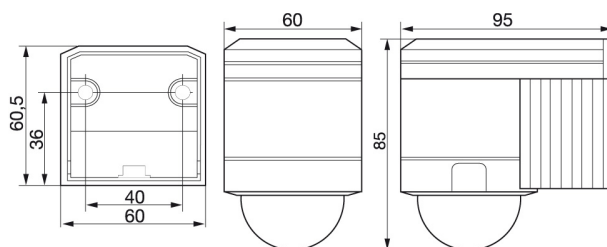

## Rörelsevakt - IS 300

IS 300 är avsedd för montage på vägg och bevakning av fasad, entré, gårdsplan m.m. Den kan också med fördel användas på stolpar och olika typer av master. IS 300 har en räckvidd på upp till 12 m för gående personer (ej rakt emot sensorn). Kan placeras på ytterhörn för att bevaka utmed bågiga väggarna. Justervreden för olika inställningar är dolt placerade under täckringen.

- Användningsområde:** Utomhus, inomhus, för rörelsedetektering av i olika miljöer som fas, entré, gårdsplan, mast m.m.
- Utförande:** Rörelsevakt med helautomatisk funktion. Hus av ABS-plast. Inställning av funktioner med vred, dolt placerad under löstagbar täckring.
- Montage:** Vägg. Utanpåliggande montage. Montagehöjd 2,5 -3,5m. över golv, högre eller lägre montagehöjd ger sämre känslighet för sensorn. Två eller fler rörelsevakter kan kopplas samman (master-master), parallellkoppling, alla rörelsevakter kommer då få funktionen master.
- Anslutning:** I underkant alt. från rörutlopp bakifrån, två anslutningshål 0 15 mm. Snabbkopplinglint 3x1,5 mm<sup>2</sup> + jordplint.
- Maximal belastning:** IMax 8 st HF-don, drosslar, lågenergilampor (≤176μF) , dock total last max. 800 W lysrör. 2000 W resistiv last. Minsta last 10 W.
- Sensor:** Max 12 meter för gående personer (ej rakt emot sensorn), bevakningsvinkel 300°. Avskärmningar med- följer, för begränsning och finjustering av bevakningsområde. Temperaturstabiliserad räckvidd. Sensorns lins kan finjusteras 180° i sidled. Skymningsnivå 2 - 2000 lux (frånkoppling). Efterlystid 10 sek - 15 min.
- Omgivningstemp:** -20°C - +50°C.
- Skyddsklass:** IP 54
- Spänning:** 230/240 V AC, 50 Hz
- Mått (HxBxD):** 100 x 90 x 60 mm
- Tillbehör:** Skyddsgaller av metall, hörnfäste för ytterhörn.

Svart 13 120 74

Mått