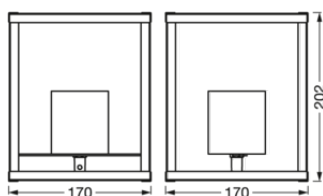

Produktegenskaper

- Armaturhus i metall och trä
- Dekorativ armatur

TEKNISKA DATA

ELEKTRISKA DATA

Nominell märkspänning	220...240 V
Nätfrekvens	50...60 Hz
Skyddsklass	II

MÅTT & VIKT

Längd	170.00 mm
Bredd	170.00 mm
Höjd	203.00 mm
produktvikt	550,00 g
Kabellängd	1600 mm

LOGISTIKDATA

Produktkod	Förpackningsenhet (Styck/Enhet)	Dimensioner (längd x bredd x höjd)	Bruttovikt	Volym
4058075759084	Kapsel 1	180 mm x 180 mm x 210 mm	827.00 g	6.80 dm ³
4058075759091	Transportförpackning 4	380 mm x 380 mm x 230 mm	4085.00 g	33.21 dm ³