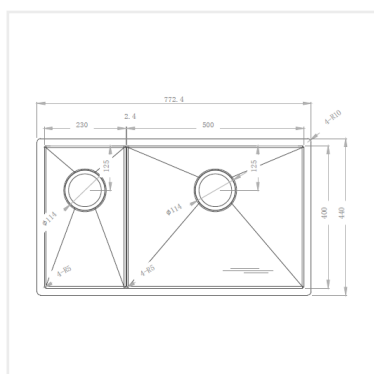

**PRODUKTBESKRIVNING:**

En kraftig diskåda i 1,2 mm rostfritt stål med borstad yta och kryssknäckt botten. Diskådan har en supertunn mellanvägg.

Levereras med vattenlås, korgventil och bräddavloppsanslutning.

SKÅPSTORLEK:

800 mm

MÅTT:

Ytermått:	772,4 x 440 mm
Innermått:	250+500x400mm
Djup:	160 mm
Invändig hörnradie:	5 mm
Utvändig hörnradie:	10 mm
Materialjocklek:	1,2 mm

**MONTERINGSSÄTT:**

Inbyggnad

Undermontering