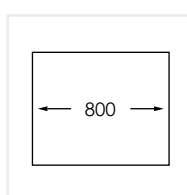

**PRODUKTBESKRIVNING:**

En kraftig diskåda i 1,2 mm rostfritt stål med borstad yta och kryssknäckt botten. Diskådan har en supertunn mellanvägg.

Levereras med vattenlås, korgventil och bräddavloppsanslutning.

SKÅPSTORLEK:

800 mm

MÅTT:

Ytermått:	772,4 x 440 mm
Innermått:	250+500x400mm
Djup:	160 mm
Invändig hörnradie:	5 mm
Utvändig hörnradie:	10 mm
Materialjocklek:	1,2 mm

**MONTERINGSSÄTT:**

Inbyggnad

Undermontering