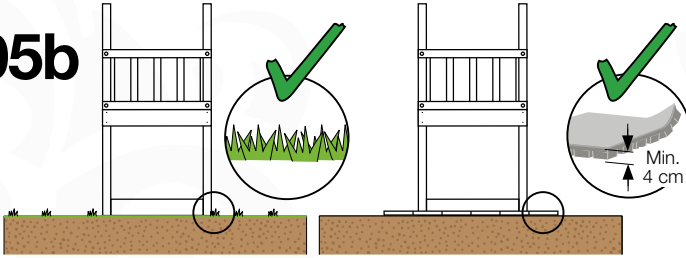

05 Safe Playground

05a

05b

05c

05d

05e