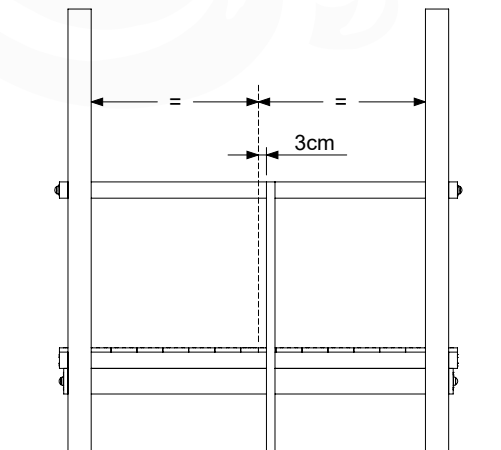

11 Rock Wall

RW18

	PartNo	PartName	QTY.
Hardware Pack	001_102	Washer Head Screw T40 M8x30	10
	002_220	Gap Point Screw T25 - 5x45	32
	002_223	Gap Point Screw T25 - 5x80	4
	003_010	M8 spring lock washer	10
	004_050	M8 Drive-in Nut 22mm	10
Other	022_50x	Climbing Rock	5
	120_102	Handgrip set (complete 2x)	1
Timber	C206	Beam 2060 mm	1
	D65	Board 650 mm	7

DL Rockwall 140 - P03 UR 145 - 2-9-2022 - v2

11-1