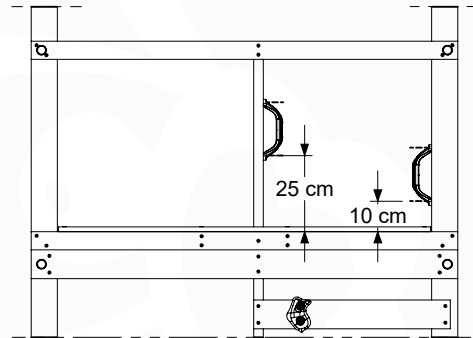

11-4

12 Ladder

LA25