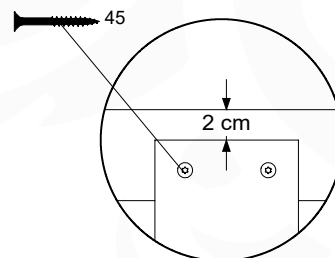

08 Balustrade

BL05

	PartNo	PartName	QTY.
Hardware pack	002_220	Gap Point Screw T25 - 5x45	28
Timber	D65	Board 650 mm	7

Balustrade 140 - P02 U - 14/01/2022 - v1.0

08-1