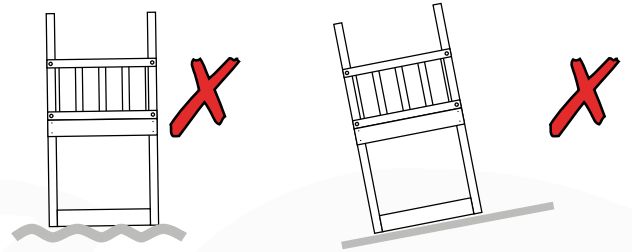

05 Safe Playground

05a