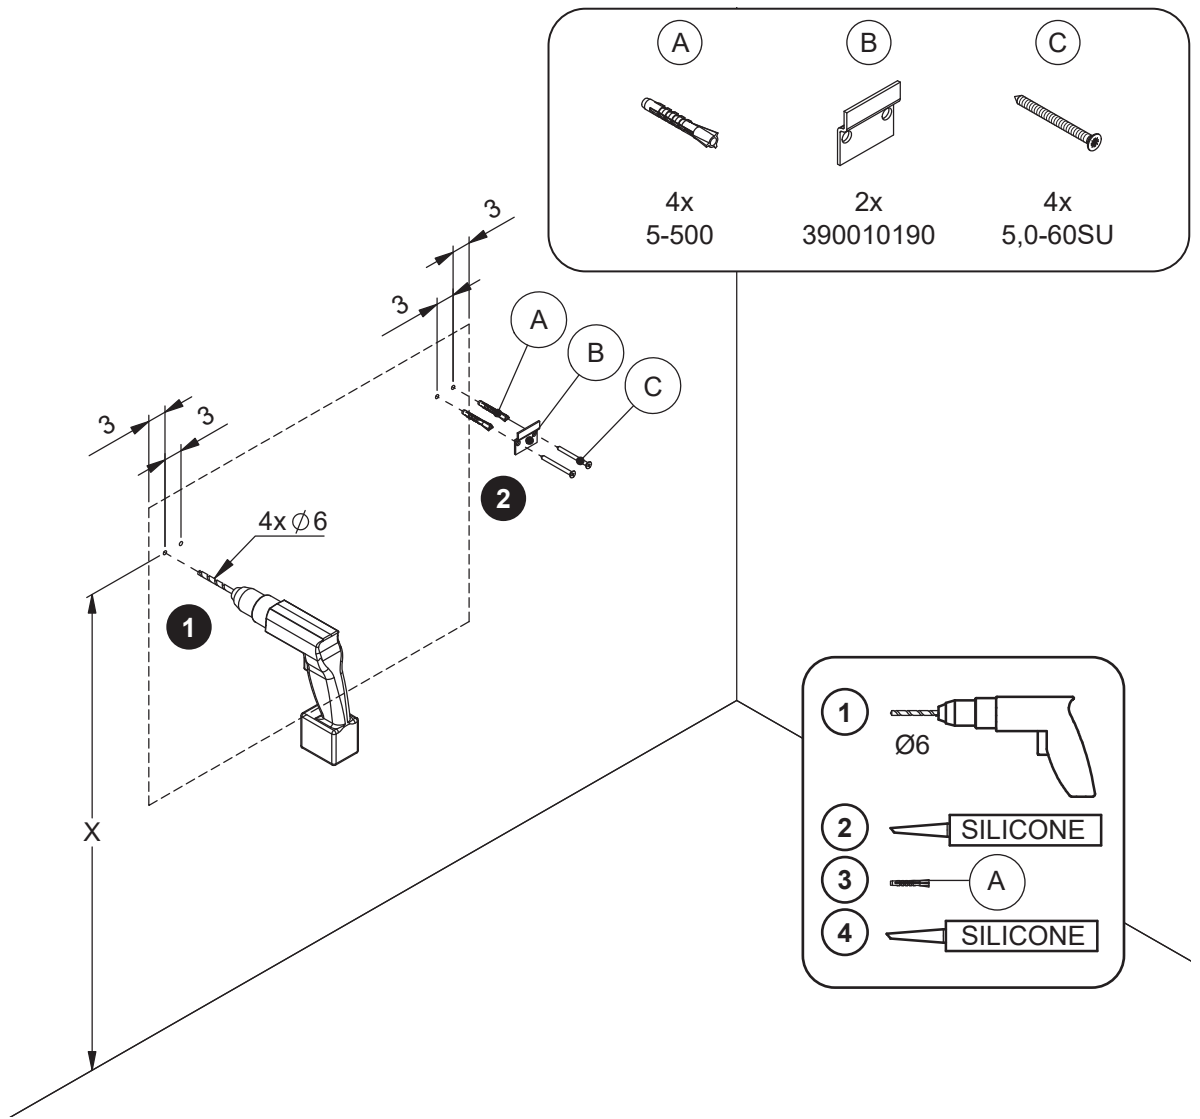

DANSANI
DANISH BATHROOM DESIGN

8x
5-500

2x
390010190

8x
5,0-60SU

8x
19500000

87

93

1

Canto
X=72,8

2

3

4

5

6

7

8