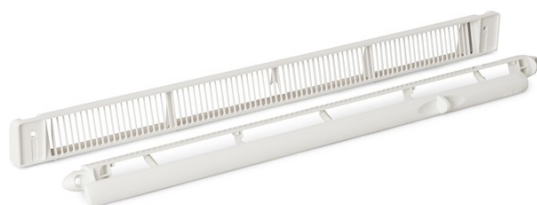

Pax Fönstervertil TSX 13 vit

Fönstervertil TSX 13 i vit plast. Ventilen är utformade för att styra luftflödet och därmed minimera risken för kalldrag. Innerdel bredd 413mm, höjd 18,5mm, utomhusdel bredd 411mm, höjd 32,6mm. Skruvar ingår.

- Enkel att montera och att rengöra

Specifikation

Artikelkoder

Art nr:	2901-4
EAN 13:	7391477290142
ETIM:	EC011497
E-nr:	9302776
RSK:	8783050

Mått & Vikt

Produktens bredd:	411 mm
Produktens höjd:	20 mm
Produktens djup:	26 mm
Produktens vikt:	0,13 kg

Funktion & Egenskaper

Funktioner:	Luftriktare
Placering av produkt (installation):	Horisontell
Färg:	Vit
Material:	Plast
Plastmaterial specifikation:	PP, PVC

Beskrivning/funktion

Pax Fönstervertil (spaltventil) bestående av en inomhusdel och en utomhusdel tillverkad i UV-resistent plast, som monteras i fönstrets båge eller karm. Med inledelen kan luftflödet riktas steglöst uppåt, nedåt alternativt i båda riktningar. Utomhusdelen är försedd med insektsgaller och hindrar också genom sin utformning regn från att komma in. Enkel "Gör-det-själv-montering". Ventilen fästes med skruvar som döljs av täckbrickor. Hål eller spalter för luftintag tas upp enligt mall i manualen.