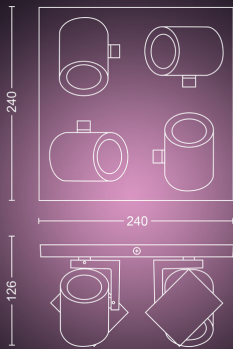

PHILIPS

Argenta med fire spots

Hue White and color
ambiance

GU10 LED pære medfølger

Bluetooth-betjening via app

Styr med app eller stemme*

Tilføj Hue Bridge for at få mere

50624/48/P7