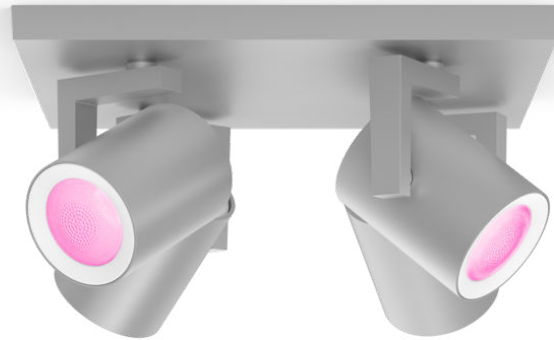

PHILIPS

Argenta med fire spots

Hue White and color
ambiance

GU10 LED pære medfølger

Bluetooth-betjening via app

Styr med app eller stemme*

Tilføj Hue Bridge for at få mere

50624/48/P7

Specifikationer

Design og finish

- Farve: aluminium
- Materiale: metal

Diverse

- Specielt designet til: Dagligstue & soveværelse, Køkken
- Styling: Moderne
- Type: Spot
- EyeComfort: Nej

Produktmål og -vægt