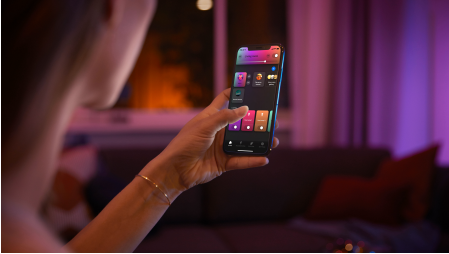

Enkel intelligent belysning

Sæt scenen med Hue Argenta, som leverer en smuk lysstråle i hvide nuancer samt 16 millioner forskellige farver. Perfekt til stuen og soveværelset. Brug Bluetooth for at styre lyset med det samme i ét rum, eller kombiner den med en Hue Bridge for at få adgang til alle funktioner.

Enkel intelligent belysning

- Betjen op til 10 lyskilder med Bluetooth appen
- Styr lyskilderne med stemmen*
- Skab en personlig oplevelse med intelligent farvestrålende lys
- Skab den rette stemning med varmt til køligt hvidt lys
- Få perfekte belysningsløsninger til dine daglige aktiviteter
- Få adgang til alle funktionerne til intelligent belysning med Hue Bridge

Vigtigste nyheder

Betjen op til 10 lyskilder med Bluetooth appen

Med Hue Bluetooth appen kan du betjene dine intelligente Hue lyskilder i ét enkelt rum i dit hjem. Tilføj op til 10 intelligente lyskilder, og betjen dem alle med et enkelt tryk på din smartphone.

Skab en personlig oplevelse med intelligent farvestrålende lys

Farvelæg dit hjem med over 16 millioner farver, der omgående skaber den rette stemning til enhver lejlighed. Ved at trykke på en knap kan du skabe en festlig stemning til en fest, gøre din dagligstue til en biograf, forbedre din indretning af hjemmet med forskellige farvenuancer og meget mere.