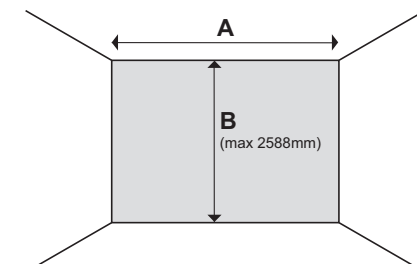

Utgå från ditt öppningsmått