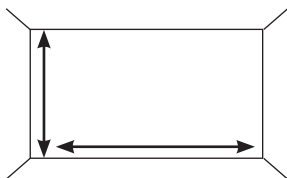

Antal paket att köpa:

Skjutdörrsram: _____ st   Golv-/takskena: _____ st

Övrigt: