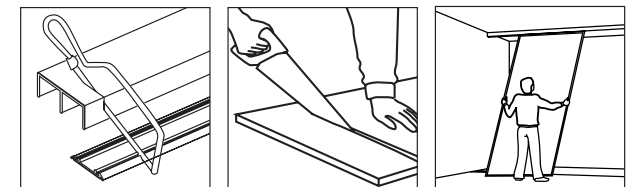

1. 1 Välj antal skjutdörrsramar
2. 2 Välj längd på tak- och golvskena
3. 3 Välj valfritt skivmaterial, golv eller panel i 8 mm
4. 4 Räkna ut måtten efter tabellen