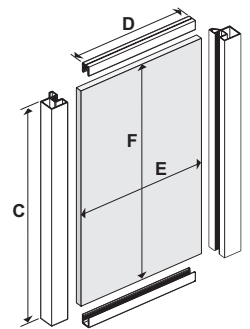

1. 1 Välj antal skjutdörrsramar
2. 2 Välj längd på tak- och golvskena
3. 3 Välj valfritt skivmaterial, golv eller panel i 8 mm
4. 4 Räkna ut måtten efter tabellen