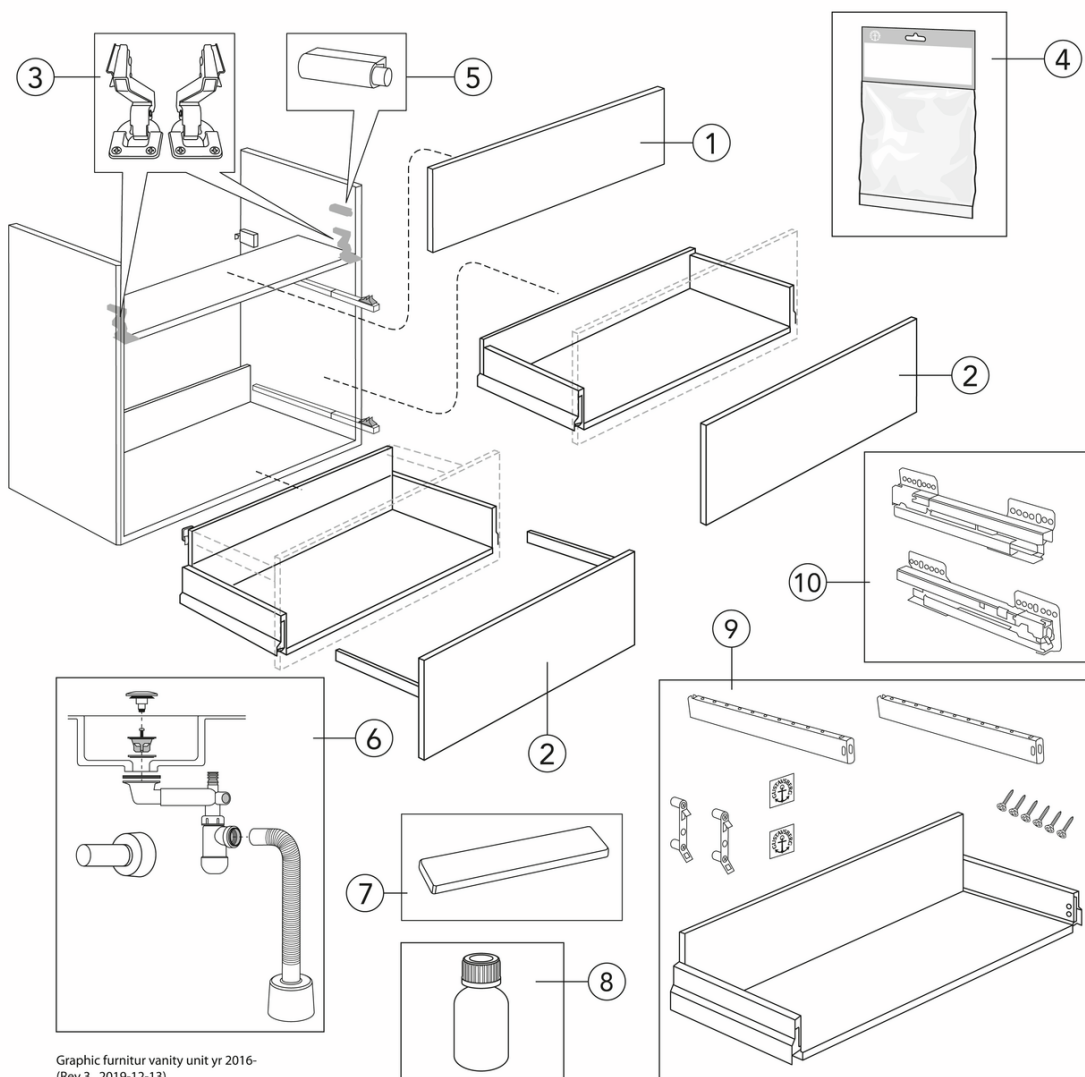

Reservdelar

Graphic furnitur vanity unit yr 2016-
(Rev 3. 2019-12-13)

Nr.	Produkt	RSK-nr.	Art-nr.
1a	Övre lucka		GB8148000019
1b	Övre lucka		GB8148000020
1c	Övre lucka		GB8148000021
1d	Övre lucka		GB8148000022
1e	Övre lucka		GB8148000023
1f	Övre lucka		GB8148000024
1g	Övre lucka		GB8148000025
1h	Övre lucka		GB8148000026
1i	Övre lucka		GB8148000027
1j	Övre lucka		GB8148000028
1k	Övre lucka		GB8148000029
1l	Övre lucka		GB8148000030
1m	Övre lucka		GB8148000123
1n	Övre lucka		GB8148000124
1o	Övre lucka		GB8148000125
1p	Övre lucka		GB8148000126
1r	Övre lucka Graphic kommod 45, Beige		GB8148000221
1s	Övre lucka Graphic kommod 60, Beige		GB8148000222
1t	Övre lucka Graphic kommod 80, Beige		GB8148000223
1u	Övre lucka Graphic kommod 100, Beige		GB8148000224
2a	Lådfront		GB8148000031
2b	Lådfront		GB8148000032
2c	Lådfront		GB8148000033
2d	Lådfront		GB8148000034
2e	Lådfront		GB8148000035
2f	Lådfront		GB8148000036
2g	Lådfront		GB8148000037
2h	Lådfront		GB8148000038
2i	Lådfront		GB8148000039
2j	Lådfront		GB8148000040
2k	Lådfront		GB8148000041
2l	Lådfront		GB8148000042
2m	Lådfront		GB8148000127
2n	Lådfront		GB8148000128
2o	Lådfront		GB8148000129
2p	Lådfront		GB8148000130
2q	Graphic Nedre lådfront Grön Hettich		GB8148000220
2r	Graphic Övre lådfront Vit Hettich		GB8148000215
2s	Graphic Övre lådfront Grå Hettich		GB8148000216
2t	Graphic Övre lådfront Grön Hettich		GB8148000217
2u	Graphic Nedre lådfront Vit Hettich		GB8148000218
2v	Graphic Nedre lådfront Grå Hettich		GB8148000219
2w	Lådfront Graphic kommod 45, Beige		GB8148000225
2x	Lådfront Graphic kommod 60, Beige		GB8148000226
2y	Lådfront Graphic kommod 80, Beige		GB8148000227