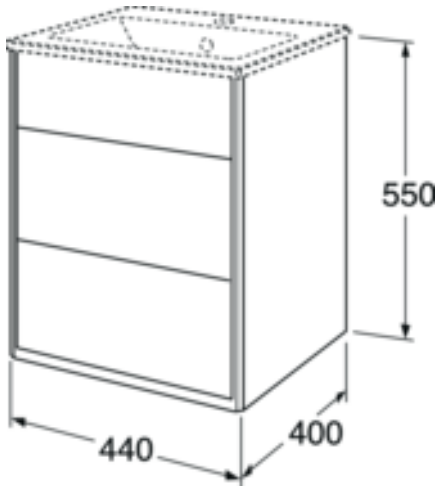

Energimärkning och certifieringar