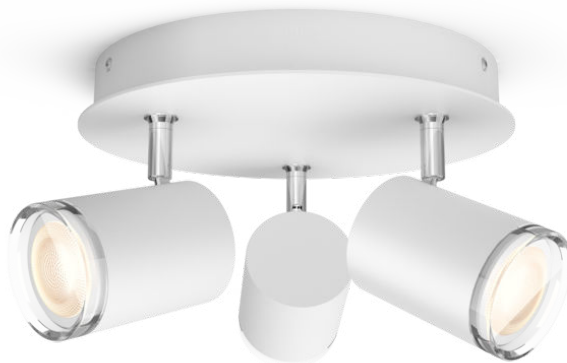

PHILIPS

Adore spot til
badeværelset

Hue White Ambiance

GU10 LED pære medfølger

Bluetooth-betjening via app

Hue Lysdæmperkontakt
medfølger

Tilføj Hue Bridge for at få mere

8719514340916

Enkel og intelligent belysning

Med Philips Hue White ambiance Adore badeværelseslampen kan du oplyse dit rum med tre lyskilder og tilpasse belysningen til formålet med belysningsløsningerne: Få ny energi, Koncentrer dig, Læs og Slap af. Lampen kan nemt styres med det samme via Bluetooth eller ved hjælp af den medfølgende Hue Dimmer switch. Få adgang til flere funktioner med en Hue Bridge.

Vigtigste nyheder

Dæmpning uden installation

Få fuld kontrol over din Philips Hue belysning med den trådløse Hue Dimmer switch, som gør det muligt at tænde eller slukke for lyset, skifte mellem fire forskellige belysningsløsninger og dæmpe det til den ønskede lysstyrke. Den er nem og hurtig at montere: du skal bare forbinde kontakten med lampen eller pæren og placere kontakten, hvor du har lyst. Så nemt er det.

Specifikationer

Design og finish

- Farve: Hvid
- Materiale: metal

Ekstra funktioner/tilbehør medfølger

- Midtpunkt: Ja

Diverse

- Specielt designet til: Badeværelse
- Styling: Moderne
- Type: Spot

Strømforbrug