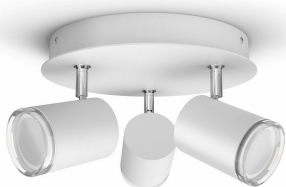

PHILIPS

Adore spot til
badeværelset

Hue White Ambiance

GU10 LED pære medfølger

Bluetooth-betjening via app

Hue Lysdæmperkontakt
medfølger

Tilføj Hue Bridge for at få mere

8719514340916

Enkel og intelligent belysning

Med Philips Hue White ambiance Adore badeværelseslampen kan du oplyse dit rum med tre lyskilder og tilpasse belysningen til formålet med belysningsløsningerne: Få ny energi, Koncentrer dig, Læs og Slap af. Lampen kan nemt styres med det samme via Bluetooth eller ved hjælp af den medfølgende Hue Dimmer switch. Få adgang til flere funktioner med en Hue Bridge.

Vigtigste nyheder

Dæmpning uden installation

Få fuld kontrol over din Philips Hue belysning med den trådløse Hue Dimmer switch, som gør det muligt at tænde eller slukke for lyset, skifte mellem fire forskellige belysningsløsninger og dæmpe det til den ønskede lysstyrke. Den er nem og hurtig at montere: du skal bare forbinde kontakten med lampen eller pæren og placere kontakten, hvor du har lyst. Så nemt er det.

Specifikationer

Design og finish

- Farve: Hvid
- Materiale: metal

Ekstra funktioner/tilbehør medfølger

- Midtpunkt: Ja

Diverse

- Specielt designet til: Badeværelse
- Styling: Moderne
- Type: Spot

Strømforbrug