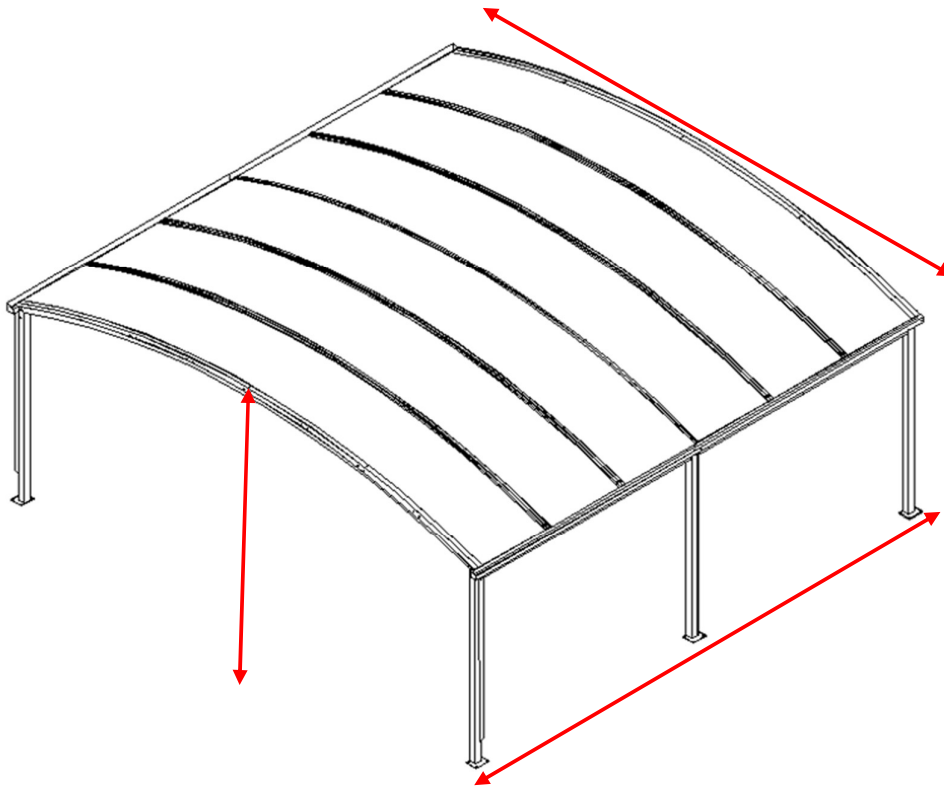

CASA dobbelt carport

(art. nr. 1002)

Længde: 5,5 mtr

Bredde: 5,8 mtr

Højde: 2,42 mtr

Alle ovenstående mål er ydermål

Mål mellem stolper (indkørsels mål): 5,5 mtr.