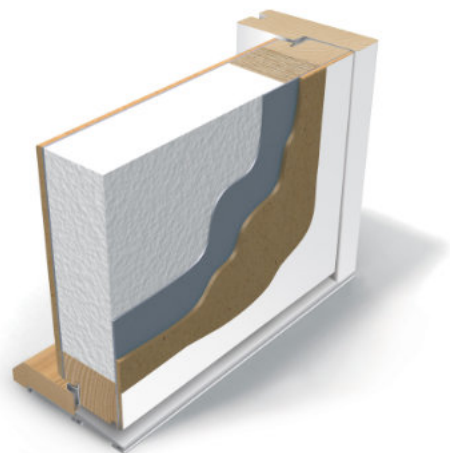

Utadslående ytterdør med tetningslist, beregnet for bruk som ytterdør.

Lydisolasjon	26dB uten glassåpning 28dB med glassåpning
Vanntetthet	Klasse 7B
Luftgjennomtrengelighet	Klasse 4
Vindmotstand	Klasse C3
Varmeisolasjon	0.77 W/m ² K uten glassåpning 1.0 W/m ² K med glassåpning

EA01

TEKNISK SPESIFIKASJON

Mål	enfløyet M9-10 x M20-21 kan produseres som tofløyet
Dørblad	tykkelse 62mm
Karm	furu, dybde 105mm
Terskel	eike, med aluminiumlist, høyde 25mm
Lås	låskasse ASSA 8765 + sylinder 5596 og sluttstykke LP712 (Merk: Ved skaffeordrer er sylinder et tillegg).
Hengsler	løftehengsler 3248
Overflatebehandling	hvit (S 0502-Y), spesialfarge eller teakfinert
Glass	klart, cotzwold eller frostet
Tillegg	beslag fra forskjellige produsenter, RST-sparkeplate, dørautomatick, dørkikkert, ringeklokke, dekorlister og/eller -plater