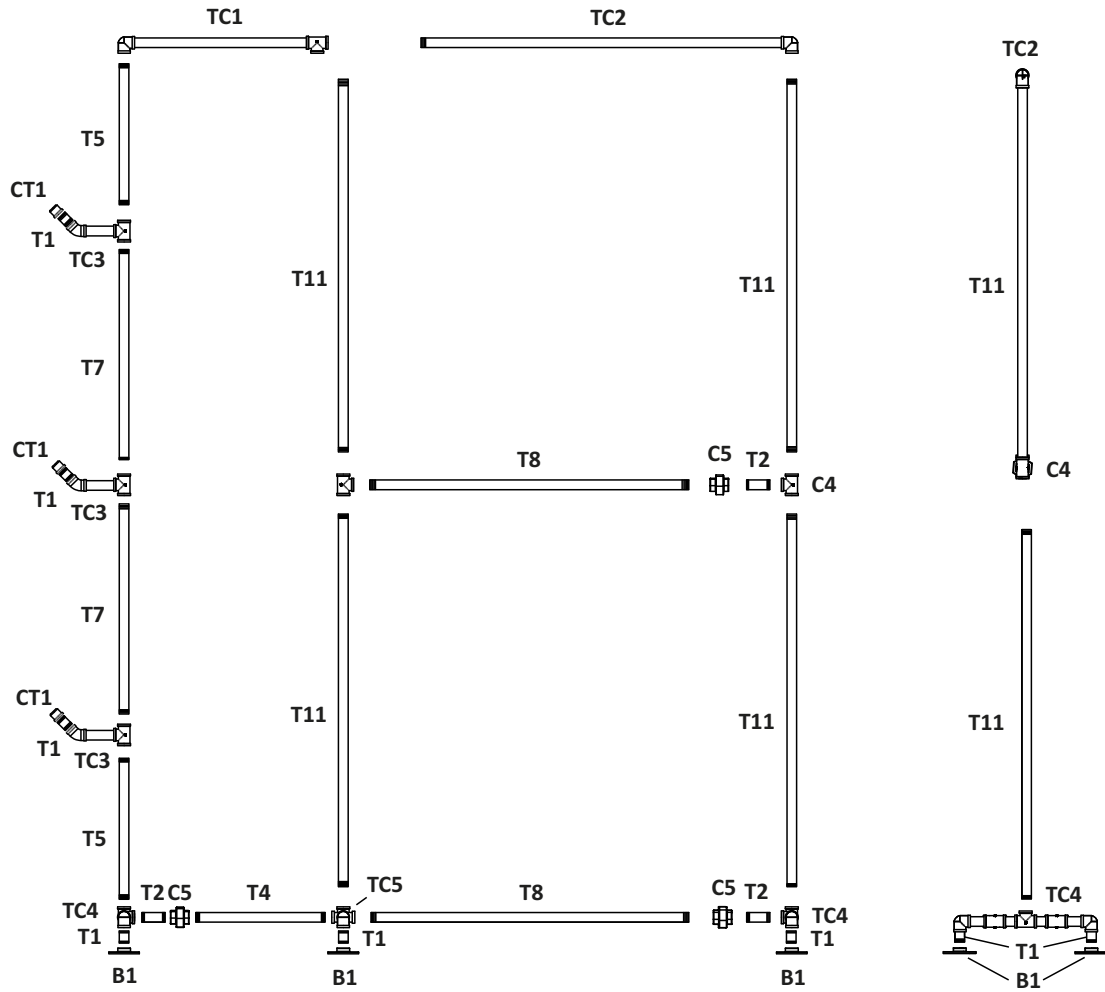

Verktøj / Værktøjer / verktøy / Työkälu / Tools / Náfadi

(SC1)			BM 1028 SI 1342
	24x	24x (M5x30 mm)	

(TC1) 1x (Ø25x545 mm)	(TC2) 1x (Ø25x996 mm)	(T5) 2x (Ø25x390 mm) BM 1033 SI 1322	(T4) 2x (Ø25x360 mm)
(T7) 2x (Ø25x570 mm) BM 1035 SI 1324	(T11) 4x (Ø25x990 mm) BM 1039 SI 1328	(T8) 3x (Ø25x850 mm) BM 1036 SI 1325	(T2) 5x (Ø25x85 mm) BM 1030 SI 1319
(T1) 9x (Ø25x50 mm) BM 1029 SI 1318	(TC3) 3x (185 mm)	(CT1) 3x BM 1055 SI 1341	(B1) 6x BM 1054
(TC4) 2x (394 mm)	(TC5) 1x (394 mm)	(C5) 5x	(C4) 2x

1

2

3

4

5

6

7

9

11

12

a

b