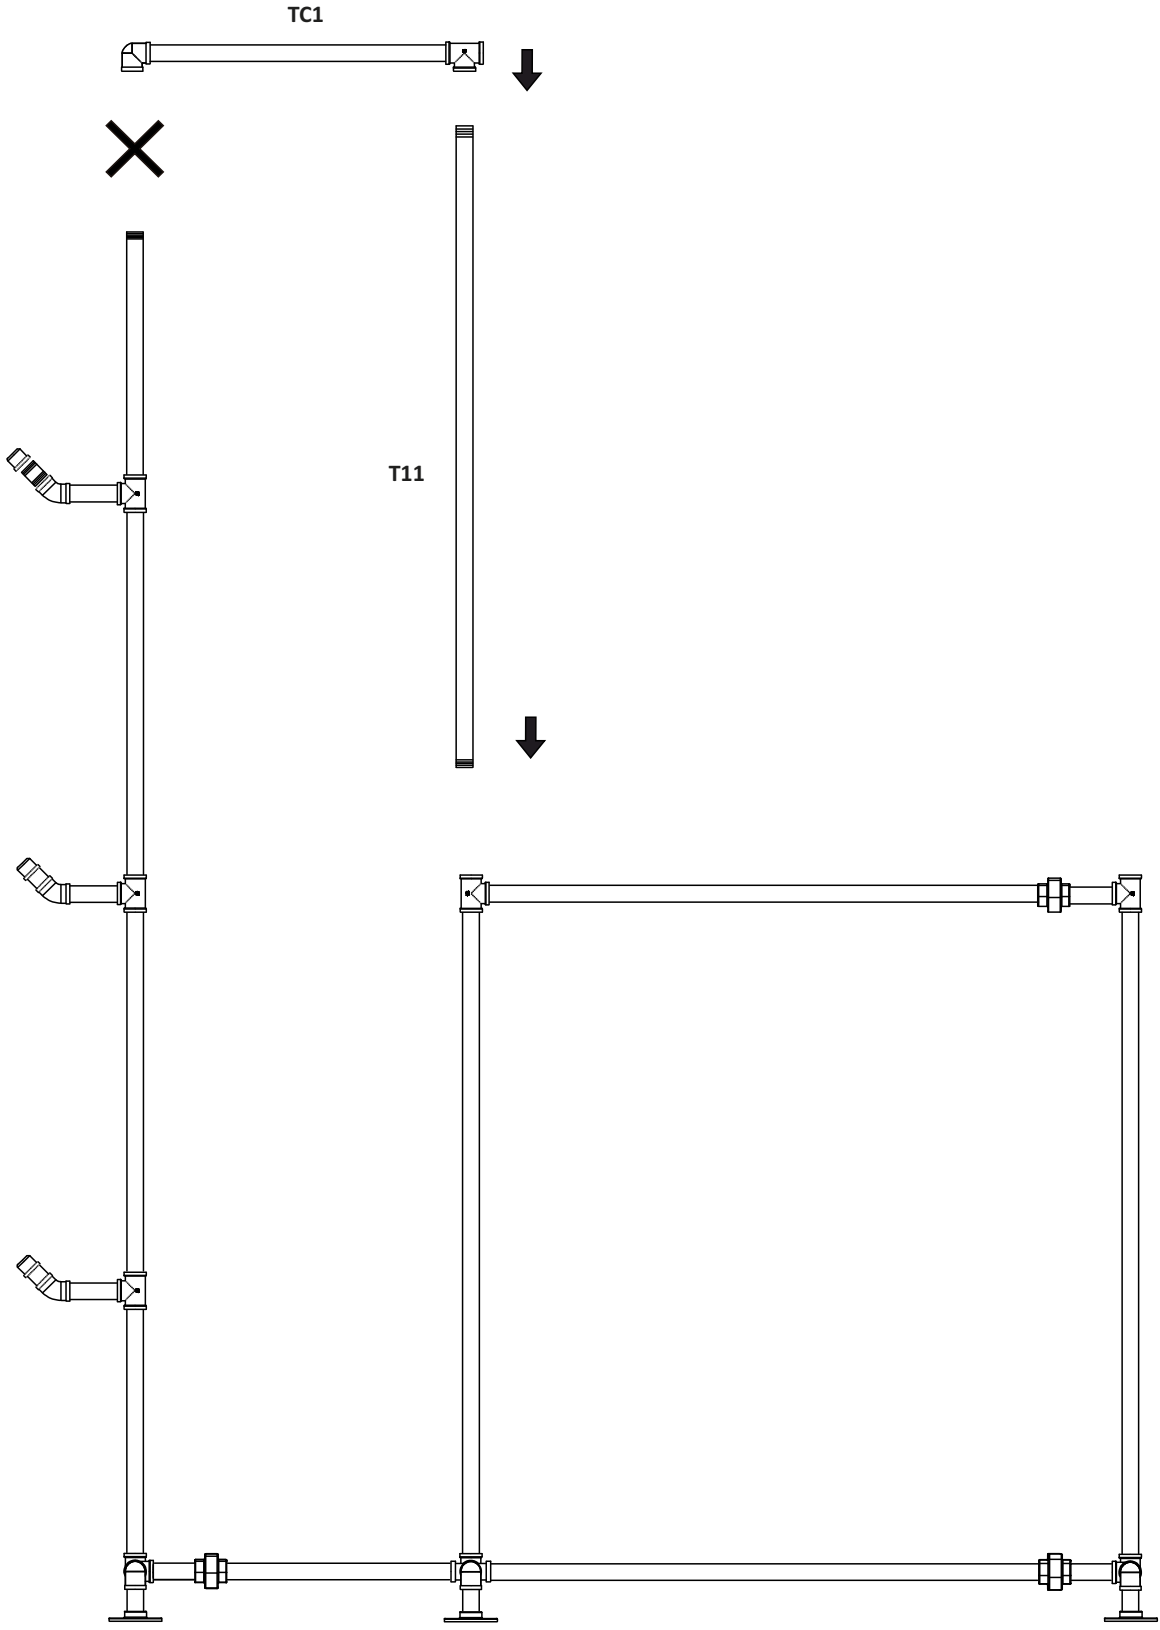

Verktøj / Værktøjer / verktøy / Työkälu / Tools / Náfadi

(SC1)			BM 1028 SI 1342
	24x	24x (M5x30 mm)	

(TC1) 1x (Ø25x545 mm)	(TC2) 1x (Ø25x996 mm)	(T5) 2x (Ø25x390 mm) BM 1033 SI 1322	(T4) 2x (Ø25x360 mm)
(T7) 2x (Ø25x570 mm) BM 1035 SI 1324	(T11) 4x (Ø25x990 mm) BM 1039 SI 1328	(T8) 3x (Ø25x850 mm) BM 1036 SI 1325	(T2) 5x (Ø25x85 mm) BM 1030 SI 1319
(T1) 9x (Ø25x50 mm) BM 1029 SI 1318	(TC3) 3x (185 mm)	(CT1) 3x BM 1055 SI 1341	(B1) 6x BM 1054
(TC4) 2x (394 mm)	(TC5) 1x (394 mm)	(C5) 5x	(C4) 2x

1

2

3

4

5

6

7

9