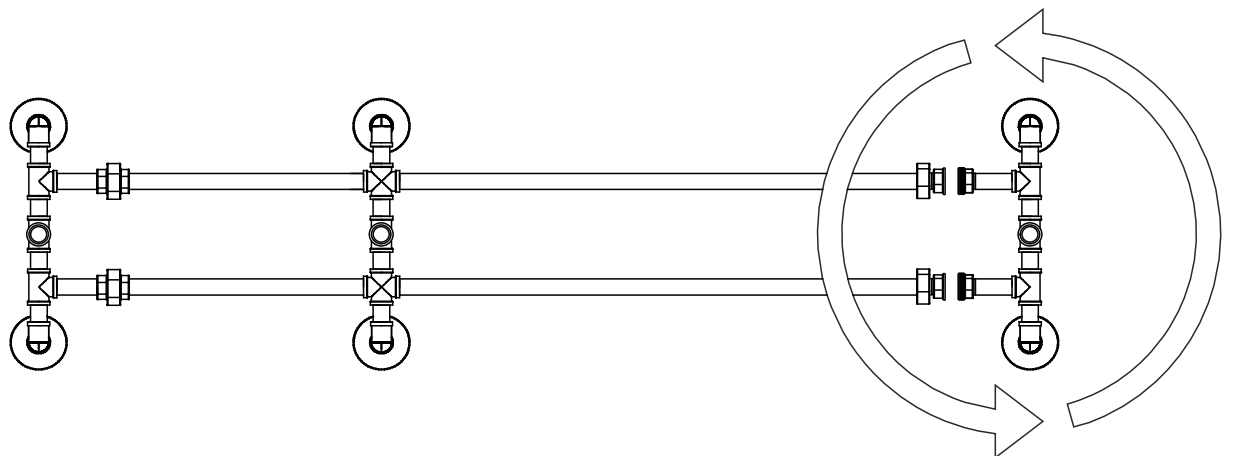

Verktøj / Værktøjer / verktøy / Työkälu / Tools / Náfadi

(SC1)			BM 1028 SI 1342
	24x	24x (M5x30 mm)	

(TC1) 1x (Ø25x545 mm)	(TC2) 1x (Ø25x996 mm)	(T5) 2x (Ø25x390 mm) BM 1033 SI 1322	(T4) 2x (Ø25x360 mm)
(T7) 2x (Ø25x570 mm) BM 1035 SI 1324	(T11) 4x (Ø25x990 mm) BM 1039 SI 1328	(T8) 3x (Ø25x850 mm) BM 1036 SI 1325	(T2) 5x (Ø25x85 mm) BM 1030 SI 1319
(T1) 9x (Ø25x50 mm) BM 1029 SI 1318	(TC3) 3x (185 mm)	(CT1) 3x BM 1055 SI 1341	(B1) 6x BM 1054
(TC4) 2x (394 mm)	(TC5) 1x (394 mm)	(C5) 5x	(C4) 2x

1

2

3

4

5

6

7

9