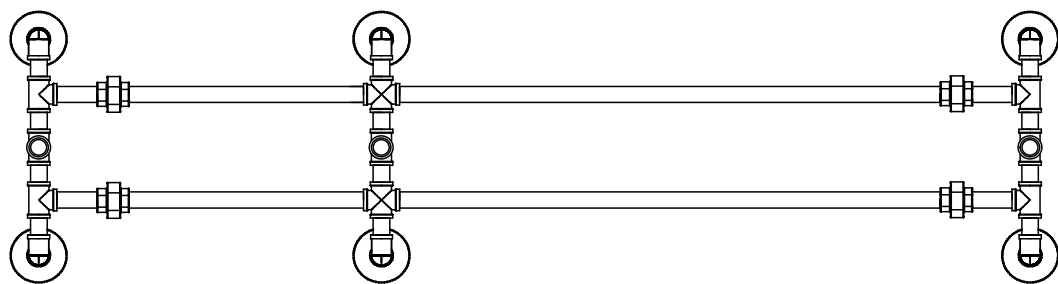

Verktøj / Værktøjer / verktøy / Työkälu / Tools / Náfadi

(SC1)			BM 1028 SI 1342
	24x	24x (M5x30 mm)	

(TC1) 1x (Ø25x545 mm)	(TC2) 1x (Ø25x996 mm)	(T5) 2x (Ø25x390 mm) BM 1033 SI 1322	(T4) 2x (Ø25x360 mm)
(T7) 2x (Ø25x570 mm) BM 1035 SI 1324	(T11) 4x (Ø25x990 mm) BM 1039 SI 1328	(T8) 3x (Ø25x850 mm) BM 1036 SI 1325	(T2) 5x (Ø25x85 mm) BM 1030 SI 1319
(T1) 9x (Ø25x50 mm) BM 1029 SI 1318	(TC3) 3x (185 mm)	(CT1) 3x BM 1055 SI 1341	(B1) 6x BM 1054
(TC4) 2x (394 mm)	(TC5) 1x (394 mm)	(C5) 5x	(C4) 2x

1

2

3

4

5

6

7

9