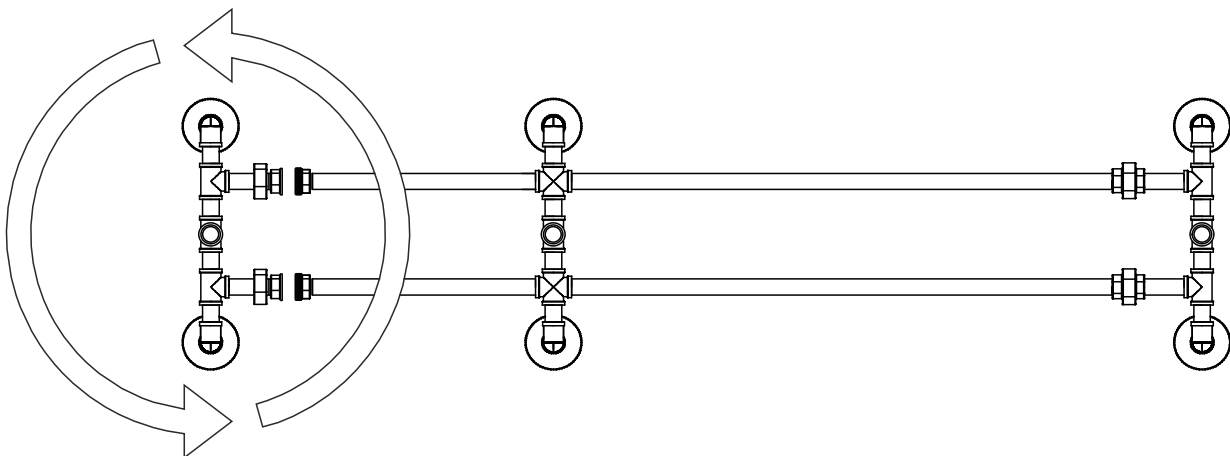

Verktøj / Værktøjer / verktøy / Työkälu / Tools / Náfadi

(SC1)			BM 1028 SI 1342
	24x	24x (M5x30 mm)	

(TC1) 1x (Ø25x545 mm)	(TC2) 1x (Ø25x996 mm)	(T5) 2x (Ø25x390 mm) BM 1033 SI 1322	(T4) 2x (Ø25x360 mm)
(T7) 2x (Ø25x570 mm) BM 1035 SI 1324	(T11) 4x (Ø25x990 mm) BM 1039 SI 1328	(T8) 3x (Ø25x850 mm) BM 1036 SI 1325	(T2) 5x (Ø25x85 mm) BM 1030 SI 1319
(T1) 9x (Ø25x50 mm) BM 1029 SI 1318	(TC3) 3x (185 mm)	(CT1) 3x BM 1055 SI 1341	(B1) 6x BM 1054
(TC4) 2x (394 mm)	(TC5) 1x (394 mm)	(C5) 5x	(C4) 2x

1

2

3

4

5

6

7

9