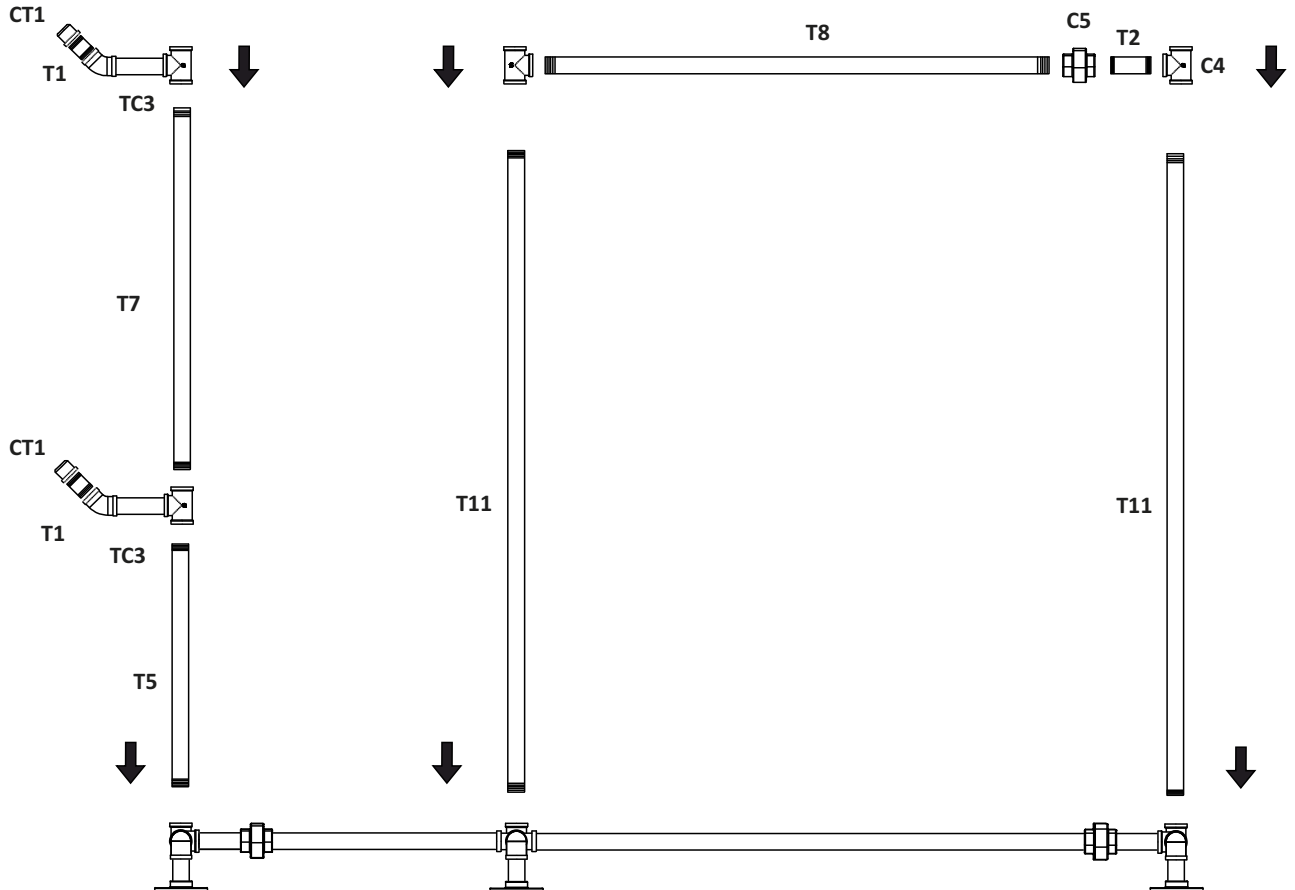

Verktøj / Værktøjer / verktøy / Työkälu / Tools / Náfadi

(SC1)			BM 1028 SI 1342
	24x	24x (M5x30 mm)	

(TC1) 1x (Ø25x545 mm)	(TC2) 1x (Ø25x996 mm)	(T5) 2x (Ø25x390 mm) BM 1033 SI 1322	(T4) 2x (Ø25x360 mm)
(T7) 2x (Ø25x570 mm) BM 1035 SI 1324	(T11) 4x (Ø25x990 mm) BM 1039 SI 1328	(T8) 3x (Ø25x850 mm) BM 1036 SI 1325	(T2) 5x (Ø25x85 mm) BM 1030 SI 1319
(T1) 9x (Ø25x50 mm) BM 1029 SI 1318	(TC3) 3x (185 mm)	(CT1) 3x BM 1055 SI 1341	(B1) 6x BM 1054
(TC4) 2x (394 mm)	(TC5) 1x (394 mm)	(C5) 5x	(C4) 2x

1

2

3

4

5

6

7

9