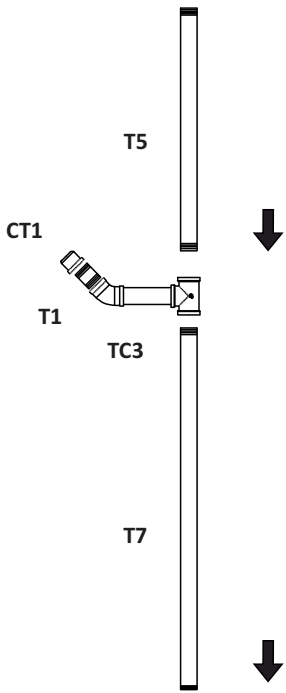

Verktøj / Værktøjer / verktøy / Työkälu / Tools / Náfadi

(SC1)			BM 1028 SI 1342
	24x	24x (M5x30 mm)	

(TC1) 1x (Ø25x545 mm)	(TC2) 1x (Ø25x996 mm)	(T5) 2x (Ø25x390 mm) BM 1033 SI 1322	(T4) 2x (Ø25x360 mm)
(T7) 2x (Ø25x570 mm) BM 1035 SI 1324	(T11) 4x (Ø25x990 mm) BM 1039 SI 1328	(T8) 3x (Ø25x850 mm) BM 1036 SI 1325	(T2) 5x (Ø25x85 mm) BM 1030 SI 1319
(T1) 9x (Ø25x50 mm) BM 1029 SI 1318	(TC3) 3x (185 mm)	(CT1) 3x BM 1055 SI 1341	(B1) 6x BM 1054
(TC4) 2x (394 mm)	(TC5) 1x (394 mm)	(C5) 5x	(C4) 2x

1

2

3

4

5

6

7

9

11

12

a

b