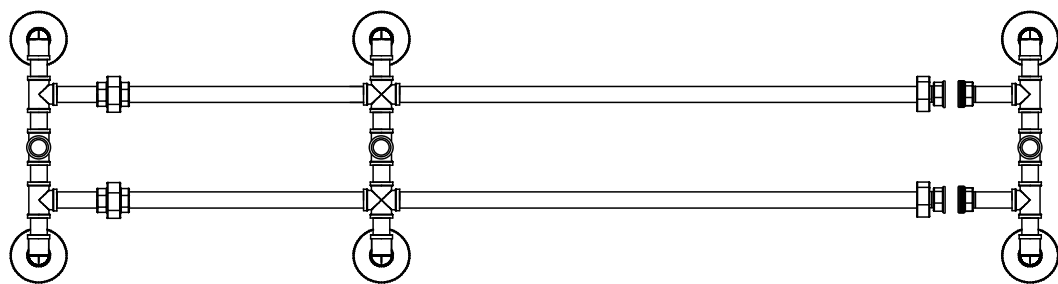

Verktøj / Værktøjer / verktøy / Työkälu / Tools / Náfadi

(SC1)			BM 1028 SI 1342
	24x	24x (M5x30 mm)	

(TC1) 1x (Ø25x545 mm)	(TC2) 1x (Ø25x996 mm)	(T5) 2x (Ø25x390 mm) BM 1033 SI 1322	(T4) 2x (Ø25x360 mm)
(T7) 2x (Ø25x570 mm) BM 1035 SI 1324	(T11) 4x (Ø25x990 mm) BM 1039 SI 1328	(T8) 3x (Ø25x850 mm) BM 1036 SI 1325	(T2) 5x (Ø25x85 mm) BM 1030 SI 1319
(T1) 9x (Ø25x50 mm) BM 1029 SI 1318	(TC3) 3x (185 mm)	(CT1) 3x BM 1055 SI 1341	(B1) 6x BM 1054
(TC4) 2x (394 mm)	(TC5) 1x (394 mm)	(C5) 5x	(C4) 2x

1

2

3

4

5

6

7

9