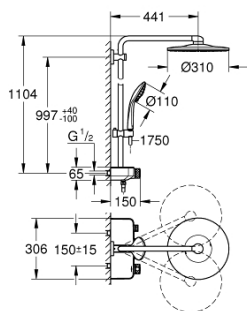

26 507 000 EUPHORIA SMARTCONTROL 310 DUO BRUSESISTEM MED TERMOSTAT TIL VÆGMONTERING

PRODUKTBESKRIVELSE

- Farve: Krom
- bestående af:
 - vandret 450 mm brusearm
 - øvre del af brusestangen kan justeres og tilpasses de eksisterende borede huller
- SmartControl termostat
- muliggør skift mellem:
 - hovedbruser Rainshower SmartActive 310
 - 2 stråletyper:
 - GROHE PureRain, ActiveRain
 - Euphoria 110 Massage håndbruser, spray plate hvid (27 221 001)
 - 3 stråletyper:
 - Rain, SmartRain, Massage
 - glideelementets højde er justerbart
 - Silverflex bruseslange 1.750 mm (28 388)
 - GROHE DreamSpray perfekt spraymønster
 - GROHE Long-Life Shine-krombelægning
 - GROHE CoolTouch ingen risiko for skoldning
 - GROHE TurboStat kompakt termostatelement
 - GROHE ProGrip med riflet overflade
 - GROHE Water Saving - reducerer vandforbruget og giver en perfekt gennemstrømning
 - - GROHE sikkerhedsstop ved 38°C
 - GROHE SafeStop Plus valgfri temperaturbegrænser på 43°C inkluderet
 - SmartControl - tryk for ON-OFF trykbetjening for aktivering/deaktivering, drej for at justere volumen fra GROHE Water Saving til fuld gennemstrømning
 - inkluderer GROHE EasyReach brusebakke
 - SpeedClean antikalksystem
 - Indvendig vandføring for længere levetid
 - TwistStop for at undgå snoede bruseslanger
 - kan anvendes til gennemstrømsvarmer fra 18 kW/h
 - min. gennembløb 7 l/min.