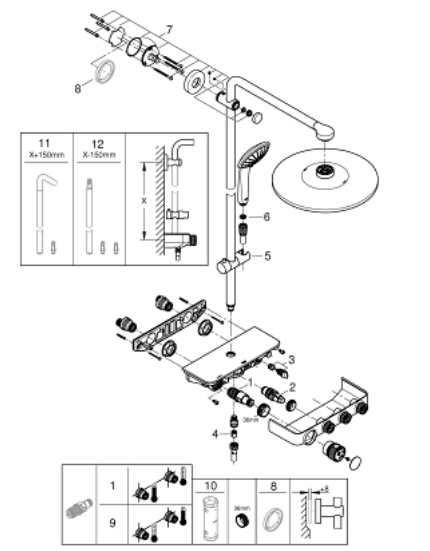

26 507 000 EUPHORIA SMARTCONTROL 310 DUO BRUSESISTEM MED TERMOSTAT TIL VÆGMONTERING

RESERVEDELE , februar 2019 – now

1. 1: Termostat compact patron 1/2" (Bestillingsnummer 47439000)
2. 2: Patron (Bestillingsnummer 48297000)
3. 3: Kontraventil til termostatbatterier (Bestillingsnummer 49069000)
4. 4: Kontraventil til termostatbatterier (Bestillingsnummer 08565000)
5. 5: Glideelement (Bestillingsnummer 48177000)
6. 6: Si til håndbruser (Bestillingsnummer 0700200M)
7. 7: Bruserstangholder (Bestillingsnummer 48279000)
8. 8: Afstandsstykke, 8 mm (Bestillingsnummer 27180000)*
9. 9: GROHE TurboStat patron 1/2" (Bestillingsnummer 47175000)*
10. 10: Topnøgle (Bestillingsnummer 49059000)*
11. 11: Bruserstang til eftermontering på brusesystem (Bestillingsnummer 48497000)*
12. 12: Bruserstang til eftermontering på brusesystem (Bestillingsnummer 48498000)*

* Valgfrit tilbehør