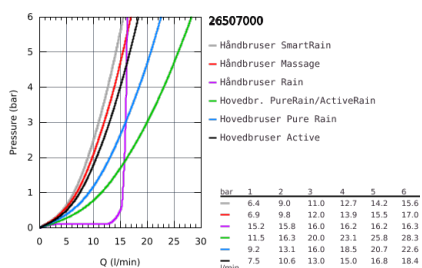

26 507 000 EUPHORIA SMARTCONTROL 310 DUO BRUSESISTEM MED TERMOSTAT TIL VÆGMONTERING

PRODUKTBESKRIVELSE

- Farve: Krom
- bestående af:
 - vandret 450 mm brusearm
 - øvre del af brusestangen kan justeres og tilpasses de eksisterende borede huller
- SmartControl termostat
- muliggør skift mellem:
 - hovedbruser Rainshower SmartActive 310
 - 2 stråletyper:
 - GROHE PureRain, ActiveRain
 - Euphoria 110 Massage håndbruser, spray plate hvid (27 221 001)
 - 3 stråletyper:
 - Rain, SmartRain, Massage
 - glideelementets højde er justerbart
 - Silverflex bruseslange 1.750 mm (28 388)
 - GROHE DreamSpray perfekt spraymønster
 - GROHE Long-Life Shine-krombelægning
 - GROHE CoolTouch ingen risiko for skoldning
 - GROHE TurboStat kompakt termostatelement
 - GROHE ProGrip med riflet overflade
 - GROHE Water Saving - reducerer vandforbruget og giver en perfekt gennemstrømning
 - - GROHE sikkerhedsstop ved 38°C
 - GROHE SafeStop Plus valgfri temperaturbegrænser på 43°C inkluderet
 - SmartControl - tryk for ON-OFF trykbetjening for aktivering/deaktivering, drej for at justere volumen fra GROHE Water Saving til fuld gennemstrømning
 - inkluderer GROHE EasyReach brusebakke
 - SpeedClean antikalksystem
 - Indvendig vandføring for længere levetid
 - TwistStop for at undgå snoede bruseslanger
 - kan anvendes til gennemstrømsvarmer fra 18 kW/h
 - min. gennembløb 7 l/min.