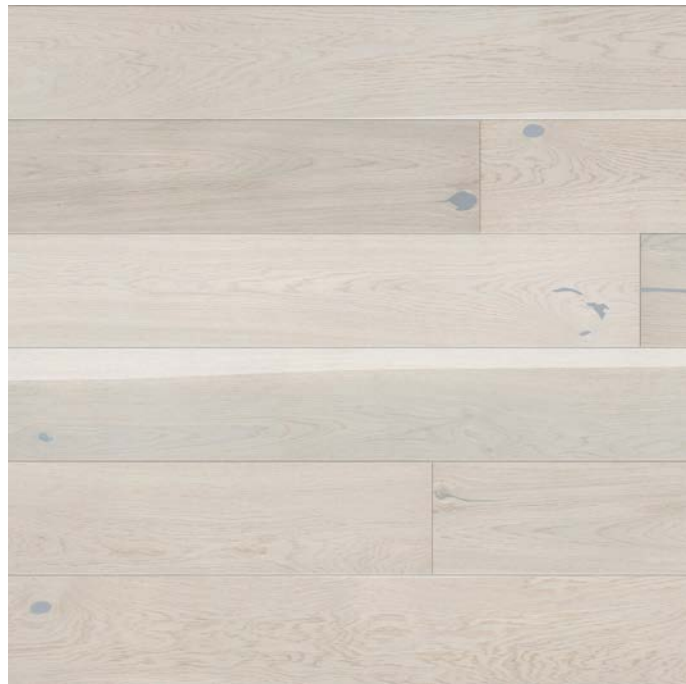

LAMELPLANK

EG PATRICIER PLANK RUSTIK BØRSTET EXTRA HVID MATLAK, V4

PRODUKTBESKRIVELSE:

Plankegulv i eg, hvor sorteringen giver en variation i farvespil og struktur. Plankerne er 180 mm brede og med fas på alle 4 sider, som fremhæver det eksklusive udseende. Plankerne er overfladebehandlet med hvid matlak. 5G kliksystem for hurtig montering. Lægges svømmende uden brug af lim. Ønskes fuldlimning: Anvend Wallmann Parketlim.

Produceret i EU.

Varenr. 1090460 / DB-nr. 2298491

SPECIFIKATIONER:

Træsart:	Eg
Sortering:	Rustik
Overflade:	UV-matlak, hvid - 7 lag
Slidlag:	2,5 mm hårdttræ fra bæredygtig skov
Mellemlag:	9,5 mm fyr/gran kerne
Underfiner:	2 mm fyr
Dimension:	14x180x2200 mm
Pr. pakke:	2,77 m ²
Palle:	110,80 m ²
Lægning:	Limfri til svømmende lægning
Egnet til gulvvarme:	Ja - Overflade temperatur maks. 27 grader
Kliksystem:	G5
Miljø:	Fabrikken er FSC® certificeret under reg. nr. SGSCH-COC-001258
Forventninger:	Træ er et levende materiale, og det leverede gulv kan derfor fravige fra det viste. Man bør altid anvende brædder fra samme leverance i samme rum, da der kan forekomme farve- og glansforskelle fra produktion til produktion.