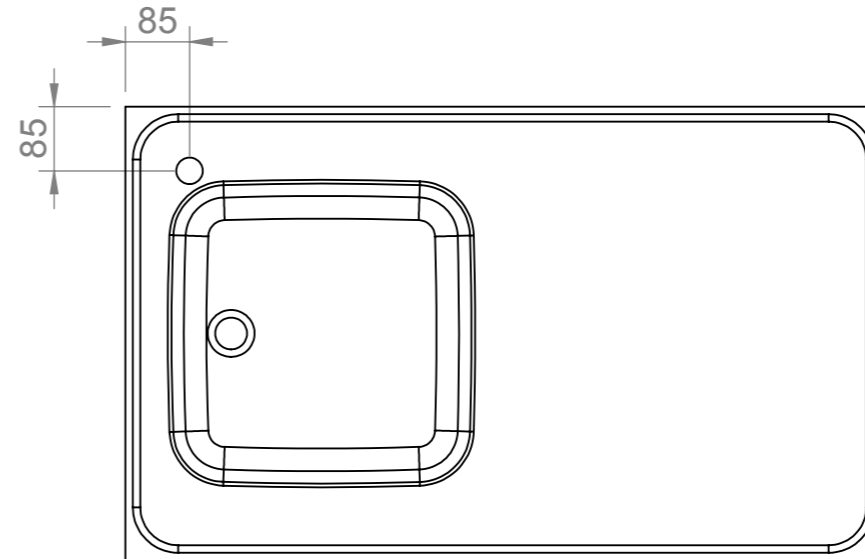

NB 500 L/LR

NB 800 L/LR
NB 1000 L/LR
NB 1200 H/V

NB 800, BYGG
421000038

NB 1200 L/LR

Ritad.av	Ersätter	Datum 2008-08-18	Generell Tolerans SS-ISO 2768-1	Gen.Ytfinhet Ra	Vyplacering 	Tot.vikt kg 8
			Titel/Namn KRANHÅLSPLACERING			Skala 1:5
			NB D8			Storlek A3
Denna handling får inte kopieras utan vårt skriftliga medgivande och dess innehåll får inte yppas för tredje man och inte heller användas för något obehörigt ändamål.			Ritnings Nummer	DXF Nummer	Ark av 1:1	Rev. 0
						-0