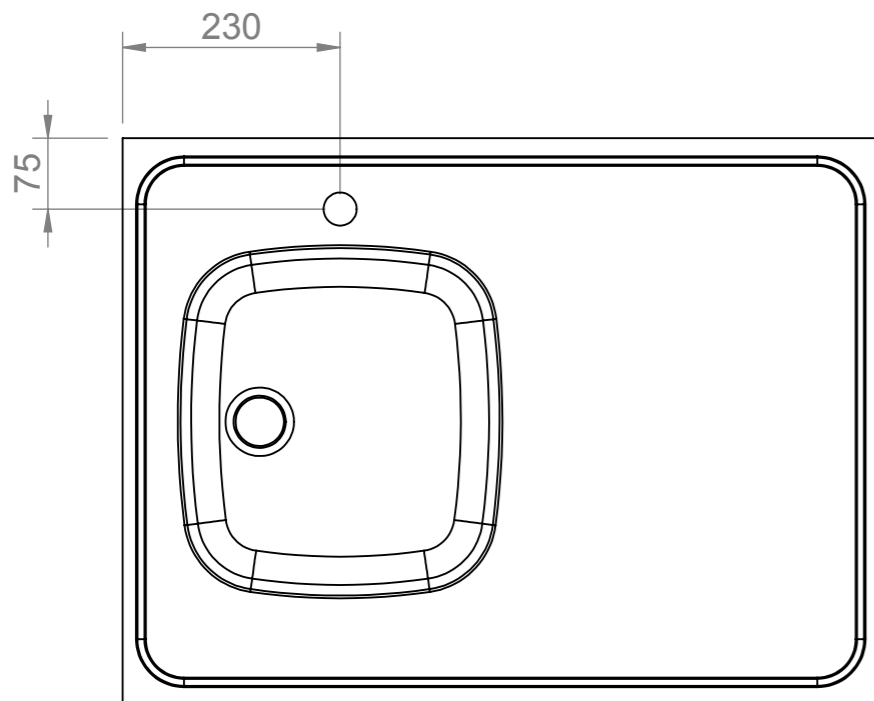

NB 500 L/LR

NB 800 L/LR
NB 1000 L/LR
NB 1200 H/V

NB 800, BYGG
421000038

NB 1200 L/LR

Ritad.av	Ersätter	Datum 2008-08-18	Generell Tolerans SS-ISO 2768-1	Gen.Ytfinhet Ra	Vyplacering 	Tot.vikt kg 8
			Titel/Namn KRANHÅLSPLACERING			Skala 1:5
			NB D8			Storlek A3
Denna handling får inte kopieras utan vårt skriftliga medgivande och dess innehåll får inte yppas för tredje man och inte heller användas för något obehörigt ändamål.			Ritnings Nummer	DXF Nummer	Ark av 1:1	Rev. 0
						-0