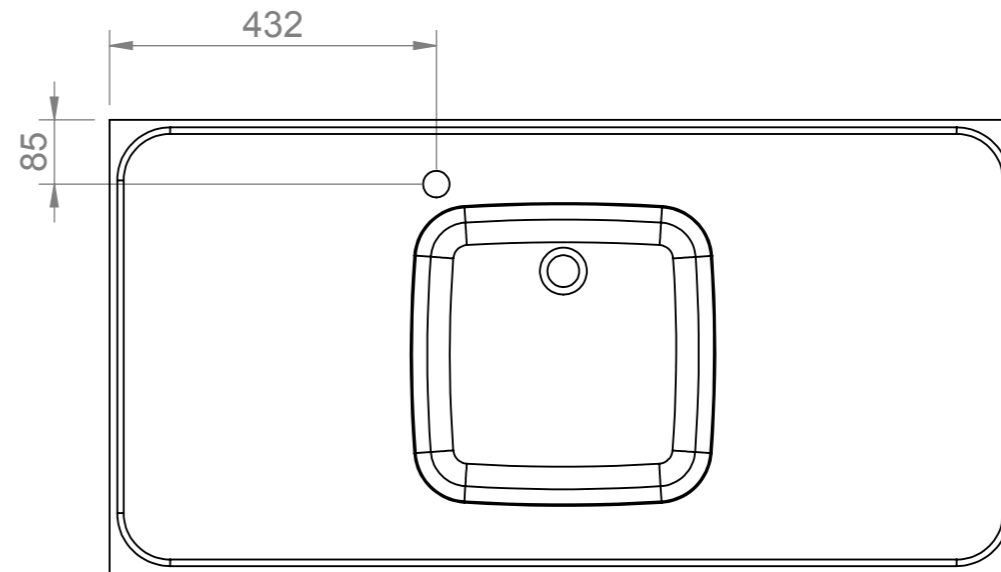

NB 500 L/LR

NB 800 L/LR
NB 1000 L/LR
NB 1200 H/V

NB 800, BYGG
421000038

NB 1200 L/LR

Ritad.av	Ersätter	Datum 2008-08-18	Generell Tolerans SS-ISO 2768-1	Gen.Ytfinhet Ra	Vyplacering 	Tot.vikt kg 8
			Titel/Namn KRANHÅLSPLACERING			Skala 1:5
			NB D8			Storlek A3
Denna handling får inte kopieras utan vårt skriftliga medgivande och dess innehåll får inte yppas för tredje man och inte heller användas för något obehörigt ändamål.			Ritnings Nummer	DXF Nummer	Ark av 1:1	Rev. 0
						-0