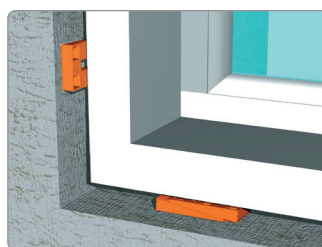

Kiler

- til gulvopklodsning, montage- og afstandsnivellering

- Hurtig og let håndtering
- Testet for trykbelastning
- Flækker ikke ved gennemboring af søm eller skruer
- Påvirkes ikke af fugt, råd eller svamp
- Skarpe, forskudte savtakker giver nøjagtig og skridsikker opklodsning - også sideværts
- Økonomisk og tidsbesparende i brug
- Ingen giftig røg ved brand
- Produceret iht. ISO 9001:2000

Dansk byggeindustri har anvendt Knudsen Kiler i mere end 25 år.

Kilerne er meget anvendelige og lette at arbejde med.

Knudsen Kiler sikrer et solidt underlag som tåler stor belastning, ikke sætter sig og derfor anbefales af førende gulvfabrikanter.

Knudsen Kiler fremstilles af højkvalitets PE (polyethylen), tilsat additiver som sikrer levetid og optimal styrke, uden deformationer.

	H	B	L	Max kg		Stk / Karton / palle			TUN-nr.	Varenr.
				100%	35%					
	10	30	80	200	80	1000	32	1	2872604	910200080
	8	40	80	200	80	1000	32	1	2872612	928700110
	15	45	90	1700	600	500	32	1	5327386	971116080
	25	45	150	2200	760	324	32	1	5266119	911300068
	25	45	150	2200	760	312	32	1	1305297	911300030
	50	45	150	506*	437*	110	32	1	1437758	9061904122D
	70	45	150	520*	456*	80	32	1	1437759	9062004032D
	70 stk. grønne / 60 stk. orange 75 stk. brune / 40 stk. gule					56 bokse / palle			5689143	901000011

* sammen med gul kile

Omfattende dokumentation med uafhængige testrapporter for trykbelastning, trinlyd og ældning sikrer mod dyre reklamationer - nu og i fremtiden. Dokumentationen kan hentes på www.knudsenkilen.dk

Knudsen Kilen

Knudsen Kilen A/S • Industrivej 21 • DK - 3300 Frederiksværk • tlf.: +45 47 76 01 01
info@knudsenkilen.dk • www.knudsenkilen.dk

Følg os på **LinkedIn**