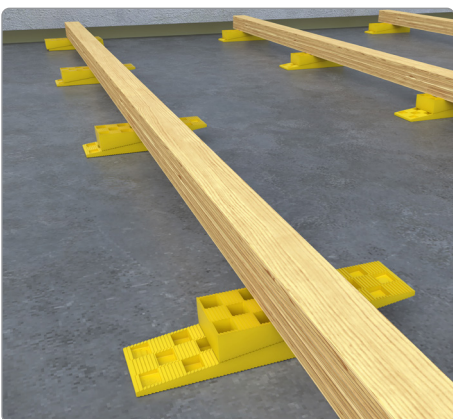

Knudsen Kilen

Kiler

Kiler

- til gulvopklodsning, montage- og afstandsnivellering

- Hurtig og let håndtering
- Testet for trykbelastning
- Flækker ikke ved gennemboring af søm eller skruer
- Påvirkes ikke af fugt, råd eller svamp
- Skarpe, forskudte savtakker giver nøjagtig og skridsikker opklodsning - også sideværts
- Økonomisk og tidsbesparende i brug
- Ingen giftig røg ved brand
- Produceret iht. ISO 9001:2000

Dansk byggeindustri har anvendt Knudsen Kiler i mere end 25 år.

Kilerne er meget anvendelige og lette at arbejde med.

Knudsen Kiler sikrer et solidt underlag som tåler stor belastning, ikke sætter sig og derfor anbefales af førende gulvfabrikanter.

Knudsen Kiler fremstilles af højkvalitets PE (polyethylen), tilsat additiver som sikrer levetid og optimal styrke, uden deformationer.

	H	B	L	Max kg		Stk / Karton / palle			TUN-nr.	Varenr.
				100%	35%					
	10	30	80	200	80	1000	32	1	2872604	910200080
	8	40	80	200	80	1000	32	1	2872612	928700110
	15	45	90	1700	600	500	32	1	5327386	971116080
	25	45	150	2200	760	324	32	1	5266119	911300068
	25	45	150	2200	760	312	32	1	1305297	911300030
	50	45	150	506*	437*	110	32	1	1437758	9061904122D
	70	45	150	520*	456*	80	32	1	1437759	9062004032D
	70 stk. grønne / 60 stk. orange 75 stk. brune / 40 stk. gule					56 bokse / palle			5689143	901000011