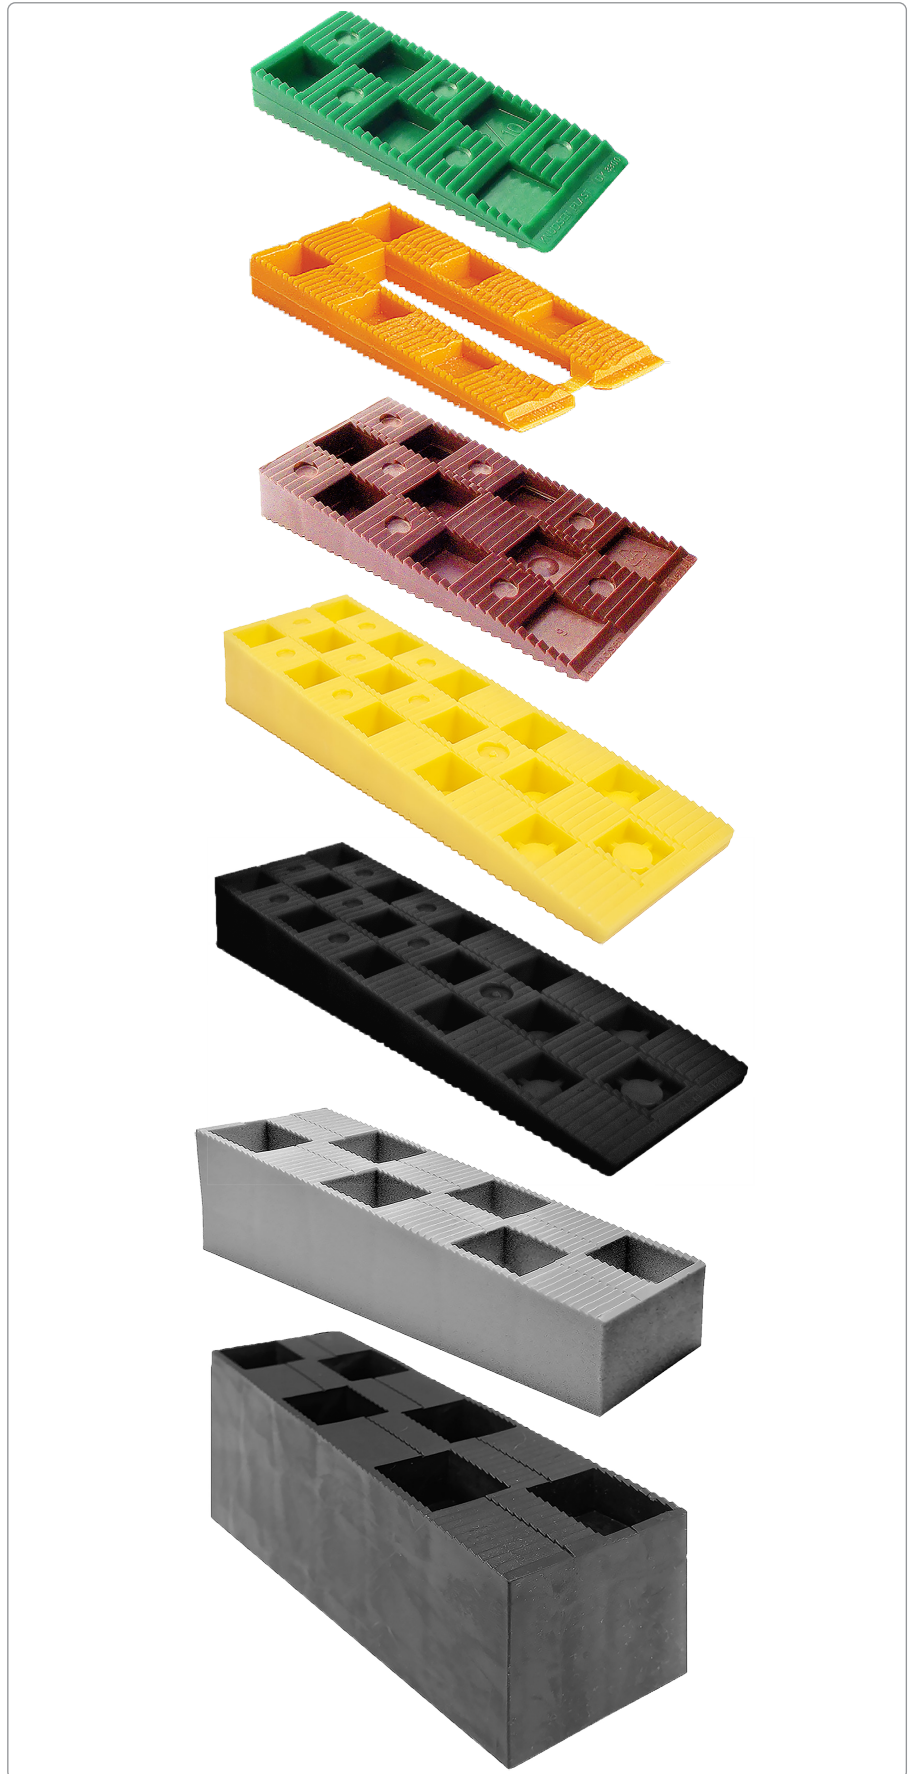

Knudsen Kilen

Kiler

Kiler

- til gulvopklodsning, montage- og afstandsnivellering

- Hurtig og let håndtering
- Testet for trykbelastning
- Flækker ikke ved gennemboring af søm eller skruer
- Påvirkes ikke af fugt, råd eller svamp
- Skarpe, forskudte savtakker giver nøjagtig og skridsikker opklodsning - også sideværts
- Økonomisk og tidsbesparende i brug
- Ingen giftig røg ved brand
- Produceret iht. ISO 9001:2000

Knudsen Kiler fremstilles af højkvalitets PE (polyethylen), tilsat additiver som sikrer levetid og optimal styrke, uden deformationer.

	H	B	L	Max kg		Stk / Karton / palle			TUN-nr.	Varenr.
				100%	35%					
	10	30	80	200	80	1000	32	1	2872604	910200080
	8	40	80	200	80	1000	32	1	2872612	928700110
	15	45	90	1700	600	500	32	1	5327386	971116080
	25	45	150	2200	760	324	32	1	5266119	911300068
	25	45	150	2200	760	312	32	1	1305297	911300030
	50	45	150	506*	437*	110	32	1	1437758	9061904122D
	70	45	150	520*	456*	80	32	1	1437759	9062004032D
	70 stk. grønne / 60 stk. orange 75 stk. brune / 40 stk. gule					56 bokse / palle			5689143	901000011