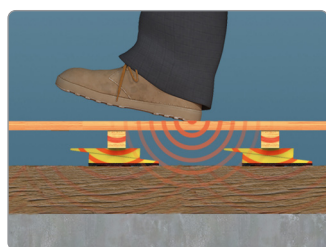

Kiler

- til gulvopklodsning, montage- og afstandsnivellering

- Hurtig og let håndtering
- Testet for trykbelastning
- Flækker ikke ved gennemboring af søm eller skruer
- Påvirkes ikke af fugt, råd eller svamp
- Skarpe, forskudte savtakker giver nøjagtig og skridsikker opklodsning - også sideværts
- Økonomisk og tidsbesparende i brug
- Ingen giftig røg ved brand
- Produceret iht. ISO 9001:2000

Dansk byggeindustri har anvendt Knudsen Kiler i mere end 25 år.

Kilerne er meget anvendelige og lette at arbejde med.

Knudsen Kiler sikrer et solidt underlag som tåler stor belastning, ikke sætter sig og derfor anbefales af førende gulvfabrikanter.

Knudsen Kiler fremstilles af højkvalitets PE (polyethylen), tilsat additiver som sikrer levetid og optimal styrke, uden deformationer.

	H	B	L	Max kg		Stk / Karton / palle			TUN-nr.	Varenr.
				100%	35%					
	10	30	80	200	80	1000	32	1	2872604	910200080
	8	40	80	200	80	1000	32	1	2872612	928700110
	15	45	90	1700	600	500	32	1	5327386	971116080
	25	45	150	2200	760	324	32	1	5266119	911300068
	25	45	150	2200	760	312	32	1	1305297	911300030
	50	45	150	506*	437*	110	32	1	1437758	9061904122D
	70	45	150	520*	456*	80	32	1	1437759	9062004032D
	70 stk. grønne / 60 stk. orange 75 stk. brune / 40 stk. gule					56 bokse / palle			5689143	901000011

* sammen med gul kile

Omfattende dokumentation med uafhængige testrapporter for trykbelastning, trinlyd og ældning sikrer mod dyre reklamationer - nu og i fremtiden. Dokumentationen kan hentes på www.knudsenkilen.dk

Knudsen Kilen

Knudsen Kilen A/S • Industrivej 21 • DK - 3300 Frederiksværk • tlf.: +45 47 76 01 01
info@knudsenkilen.dk • www.knudsenkilen.dk

Følg os på **LinkedIn**