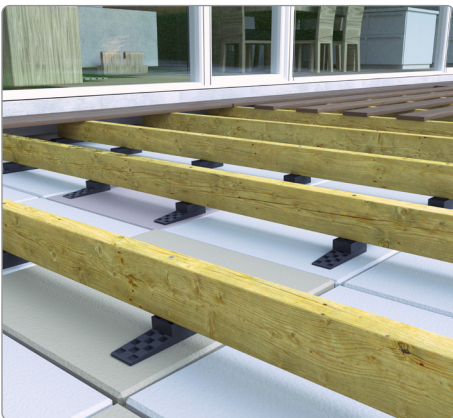

Knudsen Kilen

Kiler

Kiler

- til gulvopklodsning, montage- og afstandsnivellering

- Hurtig og let håndtering
- Testet for trykbelastning
- Flækker ikke ved gennemboring af søm eller skruer
- Påvirkes ikke af fugt, råd eller svamp
- Skarpe, forskudte savtakker giver nøjagtig og skridsikker opklodsning - også sideværts
- Økonomisk og tidsbesparende i brug
- Ingen giftig røg ved brand
- Produceret iht. ISO 9001:2000

Dansk byggeindustri har anvendt Knudsen Kiler i mere end 25 år.

Kilerne er meget anvendelige og lette at arbejde med.

Knudsen Kiler sikrer et solidt underlag som tåler stor belastning, ikke sætter sig og derfor anbefales af førende gulvfabrikanter.