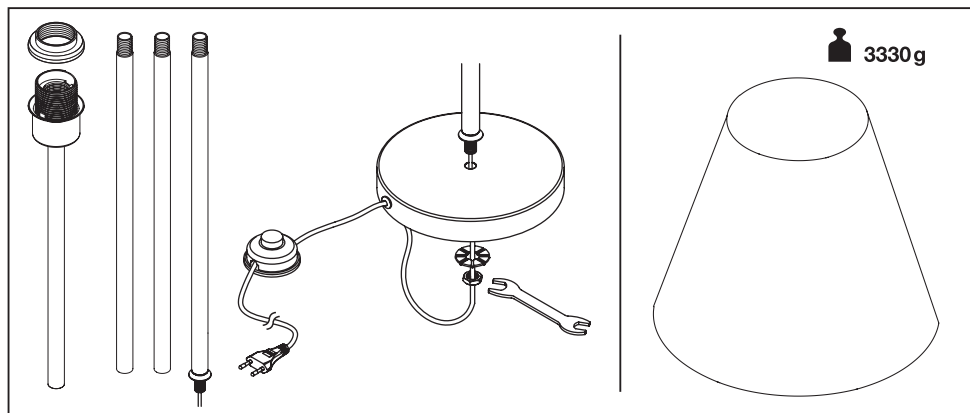

RAFFIA FLOOR E27

LEDVANCE

ILB

	EAN	W LED _{max.}	h x d _{max.}	IP	°(°C)	V~	Hz	⊙
DECOR RAFFIA FLOOR E27 GN	4058075838239	15	150x60mm	20	-20...+40	220-240V	50/60	E27

RAFFIA FLOOR E27

RAFFIA FLOOR E27

(D) 1) Lampen nicht inbegriffen (GB) 1) Lamps not included (F) 1) Ampoules non incluses
 (I) 1) Lampadine non incluse (E) 1) Lámparas no incluidas (P) 1) Lâmpadas não incluídas (GR) 1) Οι
 λάμπες δεν περιλαμβάνονται (NL) 1) Lampen niet inbegrepen (S) 1) Lampor ingår ej (FIN) 1) Lamput eivät
 sisälly toimitukseen (N) 1) Lamper følger ikke med (DK) 1) Pærer ikke inkluderet (CZ) 1) Lampy nejsou
 součástí dodávky (RU) 1) Лампы в комплект не входят (H) 1) A lámpák nem tartoznak a csomaghoz
 (PL) 1) Lampki nie są częścią zestawu (SK) 1) Lampy nie sú zahrnuté (SI) 1) Sijalke niso priložene
 (TR) 1) Lambalar dahil değildir (HR) 1) Žarulje nisu uključene (RO) 1) Lămpile nu sunt incluse (BG) 1) Лампите
 не са включени в комплекта (ES) 1) Ei sisälda lampe (LT) 1) Lempos nepridedamos (LV) 1) Lampas nav
 iekļautas (RB) 1) Sijalice nisu uključene (UA) 1) Лампи в комплект не входять (KZ) 1) Шамдар жинаққа
 кірмеген