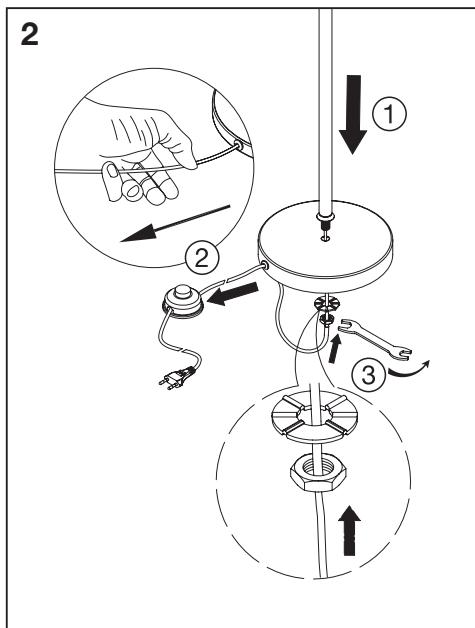

RAFFIA FLOOR E27

LEDVANCE

ILB

	EAN	W LED _{max.}	h x d _{max.}	IP	°(°C)	V~	Hz	⊙
DECOR RAFFIA FLOOR E27 GN	4058075838239	15	150x60mm	20	-20...+40	220-240V	50/60	E27

RAFFIA FLOOR E27

RAFFIA FLOOR E27

(D) 1) Lampen nicht inbegriffen (GB) 1) Lamps not included (F) 1) Ampoules non incluses
 (I) 1) Lampadine non incluse (E) 1) Lámparas no incluidas (P) 1) Lâmpadas não incluídas (GR) 1) Οι
 λάμπες δεν περιλαμβάνονται (NL) 1) Lampen niet inbegrepen (S) 1) Lampor ingår ej (FIN) 1) Lamput eivät
 sisälly toimitukseen (N) 1) Lamper følger ikke med (DK) 1) Pærer ikke inkluderet (CZ) 1) Lampy nejsou
 součástí dodávky (RU) 1) Лампы в комплект не входят (H) 1) A lámpák nem tartoznak a csomaghoz
 (PL) 1) Lampki nie są częścią zestawu (SK) 1) Lampy nie sú zahrnuté (SI) 1) Sijalke niso priložene
 (TR) 1) Lambalar dahil değildir (HR) 1) Žarulje nisu uključene (RO) 1) Lămpile nu sunt incluse (BG) 1) Лампите
 не са включени в комплекта (ES) 1) Ei sisälda lampe (LT) 1) Lempos nepridedamos (LV) 1) Lampas nav
 iekļautas (RB) 1) Sijalice nisu uključene (UA) 1) Лампи в комплект не входять (KZ) 1) Шамдар жинаққа
 кірмеген