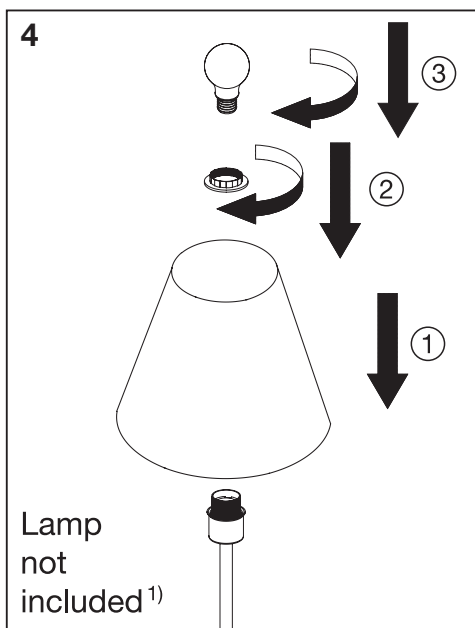

RAFFIA FLOOR E27

LEDVANCE

ILB

	EAN	W LED _{max.}	h x d _{max.}	IP	°(°C)	V~	Hz	⊙
DECOR RAFFIA FLOOR E27 GN	4058075838239	15	150x60mm	20	-20...+40	220-240V	50/60	E27

RAFFIA FLOOR E27

RAFFIA FLOOR E27

(D) 1) Lampen nicht inbegriffen (GB) 1) Lamps not included (F) 1) Ampoules non incluses
 (I) 1) Lampadine non incluse (E) 1) Lámparas no incluidas (P) 1) Lâmpadas não incluídas (GR) 1) Οι
 λάμπες δεν περιλαμβάνονται (NL) 1) Lampen niet inbegrepen (S) 1) Lampor ingår ej (FIN) 1) Lamput eivät
 sisälly toimitukseen (N) 1) Lamper følger ikke med (DK) 1) Pærer ikke inkluderet (CZ) 1) Lampy nejsou
 součástí dodávky (RU) 1) Лампы в комплект не входят (H) 1) A lámpák nem tartoznak a csomaghoz
 (PL) 1) Lampki nie są częścią zestawu (SK) 1) Lampy nie sú zahrnuté (SI) 1) Sijalke niso priložene
 (TR) 1) Lambalar dahil değildir (HR) 1) Žarulje nisu uključene (RO) 1) Lămpile nu sunt incluse (BG) 1) Лампите
 не са включени в комплекта (ES) 1) Ei sisälda lampe (LT) 1) Lempos nepridedamos (LV) 1) Lampas nav
 iekļautas (RB) 1) Sijalice nisu uključene (UA) 1) Лампи в комплект не входять (KZ) 1) Шамдар жинаққа
 кірмеген