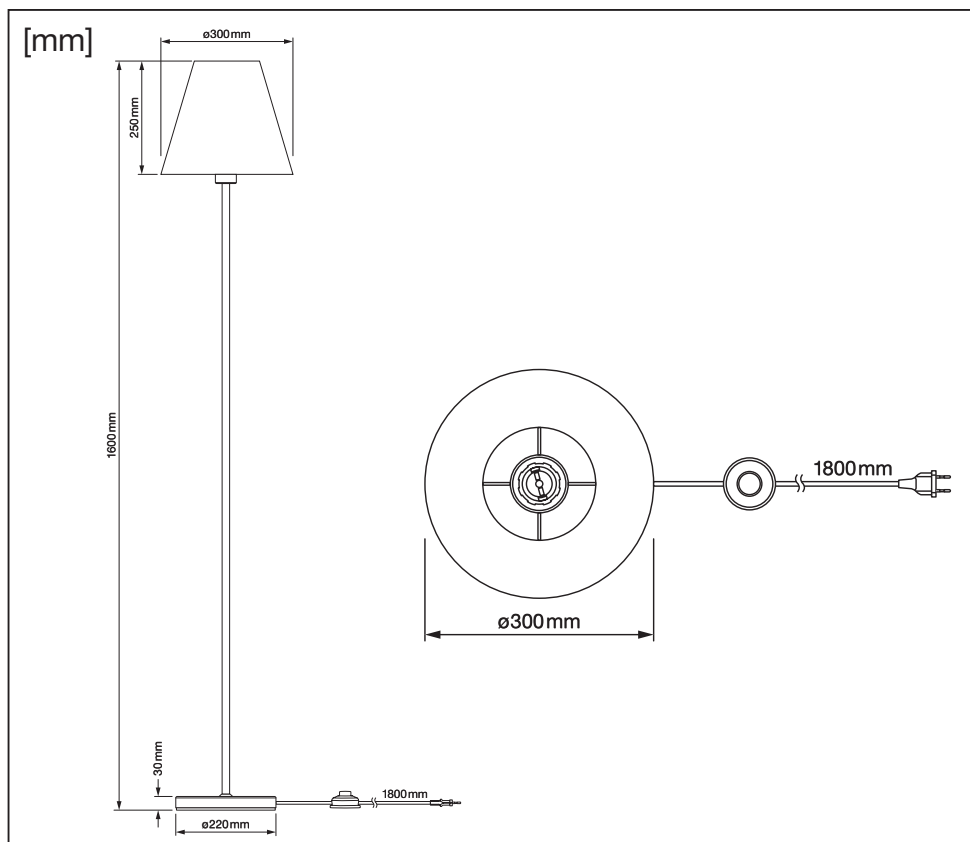

RAFFIA FLOOR E27

LEDVANCE

ILB

	EAN	W LED _{max.}	h x d _{max.}	IP	°(°C)	V~	Hz	⊙
DECOR RAFFIA FLOOR E27 GN	4058075838239	15	150x60mm	20	-20...+40	220-240V	50/60	E27

RAFFIA FLOOR E27

RAFFIA FLOOR E27

(D) 1) Lampen nicht inbegriffen (GB) 1) Lamps not included (F) 1) Ampoules non incluses
 (I) 1) Lampadine non incluse (E) 1) Lámparas no incluidas (P) 1) Lâmpadas não incluídas (GR) 1) Οι
 λάμπες δεν περιλαμβάνονται (NL) 1) Lampen niet inbegrepen (S) 1) Lampor ingår ej (FIN) 1) Lamput eivät
 sisälly toimitukseen (N) 1) Lamper følger ikke med (DK) 1) Pærer ikke inkluderet (CZ) 1) Lampy nejsou
 součástí dodávky (RU) 1) Лампы в комплект не входят (H) 1) A lámpák nem tartoznak a csomaghoz
 (PL) 1) Lampki nie są częścią zestawu (SK) 1) Lampy nie sú zahrnuté (SI) 1) Sijalke niso priložene
 (TR) 1) Lambalar dahil değildir (HR) 1) Žarulje nisu uključene (RO) 1) Lămpile nu sunt incluse (BG) 1) Лампите
 не са включени в комплекта (ES) 1) Ei sisälda lampe (LT) 1) Lempos nepridedamos (LV) 1) Lampas nav
 iekļautas (RB) 1) Sijalice nisu uključene (UA) 1) Лампи в комплект не входять (KZ) 1) Шамдар жинаққа
 кірмеген