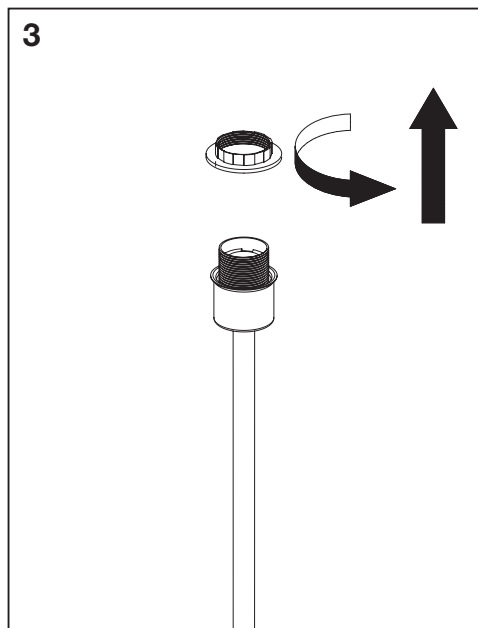

RAFFIA FLOOR E27

LEDVANCE

ILB

	EAN	W LED _{max.}	h x d _{max.}	IP	°(°C)	V~	Hz	⊙
DECOR RAFFIA FLOOR E27 GN	4058075838239	15	150x60mm	20	-20...+40	220-240V	50/60	E27

RAFFIA FLOOR E27

RAFFIA FLOOR E27

(D) 1) Lampen nicht inbegriffen (GB) 1) Lamps not included (F) 1) Ampoules non incluses
 (I) 1) Lampadine non incluse (E) 1) Lámparas no incluidas (P) 1) Lâmpadas não incluídas (GR) 1) Οι
 λάμπες δεν περιλαμβάνονται (NL) 1) Lampen niet inbegrepen (S) 1) Lampor ingår ej (FIN) 1) Lamput eivät
 sisälly toimitukseen (N) 1) Lamper følger ikke med (DK) 1) Pærer ikke inkluderet (CZ) 1) Lampy nejsou
 součástí dodávky (RU) 1) Лампы в комплект не входят (H) 1) A lámpák nem tartoznak a csomaghoz
 (PL) 1) Lampki nie są częścią zestawu (SK) 1) Lampy nie sú zahrnuté (SI) 1) Sijalke niso priložene
 (TR) 1) Lambalar dahil değildir (HR) 1) Žarulje nisu uključene (RO) 1) Lămpile nu sunt incluse (BG) 1) Лампите
 не са включени в комплекта (ES) 1) Ei sisälda lampe (LT) 1) Lempos nepridedamos (LV) 1) Lampas nav
 iekļautas (RB) 1) Sijalice nisu uključene (UA) 1) Лампи в комплект не входять (KZ) 1) Шамдар жинаққа
 кірмеген