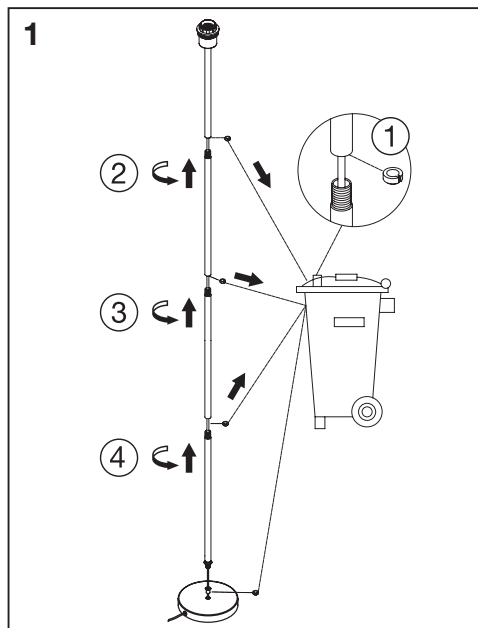

RAFFIA FLOOR E27

LEDVANCE

ILB

	EAN	W LED _{max.}	h x d _{max.}	IP	°(°C)	V~	Hz	⊙
DECOR RAFFIA FLOOR E27 GN	4058075838239	15	150x60mm	20	-20...+40	220-240V	50/60	E27

RAFFIA FLOOR E27

RAFFIA FLOOR E27

(D) 1) Lampen nicht inbegriffen (GB) 1) Lamps not included (F) 1) Ampoules non incluses
 (I) 1) Lampadine non incluse (E) 1) Lámparas no incluidas (P) 1) Lâmpadas não incluídas (GR) 1) Οι
 λάμπες δεν περιλαμβάνονται (NL) 1) Lampen niet inbegrepen (S) 1) Lampor ingår ej (FIN) 1) Lamput eivät
 sisälly toimitukseen (N) 1) Lamper følger ikke med (DK) 1) Pærer ikke inkluderet (CZ) 1) Lampy nejsou
 součástí dodávky (RU) 1) Лампы в комплект не входят (H) 1) A lámpák nem tartoznak a csomaghoz
 (PL) 1) Lampki nie są częścią zestawu (SK) 1) Lampy nie sú zahrnuté (SI) 1) Sijalke niso priložene
 (TR) 1) Lambalar dahil değildir (HR) 1) Žarulje nisu uključene (RO) 1) Lămpile nu sunt incluse (BG) 1) Лампите
 не са включени в комплекта (ES) 1) Ei sisälda lampe (LT) 1) Lempos nepridedamos (LV) 1) Lampas nav
 iekļautas (RB) 1) Sijalice nisu uključene (UA) 1) Лампи в комплект не входять (KZ) 1) Шамдар жинаққа
 кірмеген