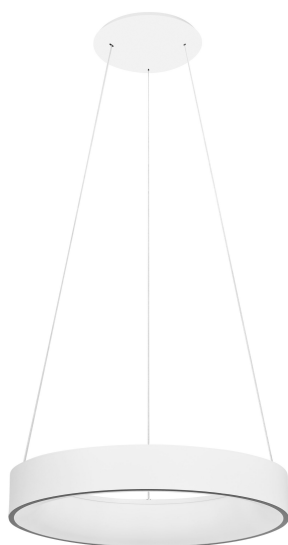

## SUN@HOME CIRCULAR PENDANT WHITE

Sun@Home Circular | Takbelysning med Human Centric Lighting-teknik

---

## MÅTT &amp; VIKT

Diameter	450,00 mm
Höjd	1210,00 mm
produktvikt	2300,00 g