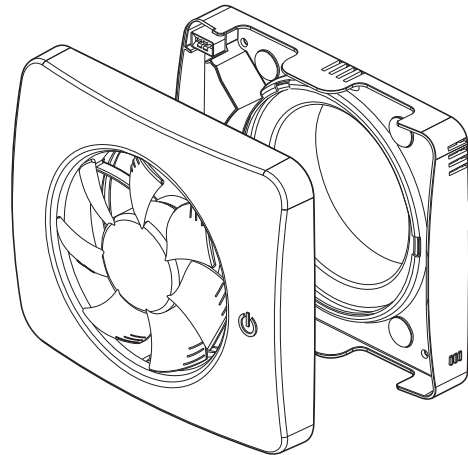

Specifikation		
Beteckning	Beskrivning	Art nr
Intellivent Sky Design	Badrumsfläkt i vitt utförande för frånluft Ø100-125 mm	197414
Tillbehör		
Intellivent Sky Front vit	Designfront av ABS plast med magneter	197418
YVG100	Vägggenomföringskit med kallrasskydd Ø102	197244
YVG125	Vägggenomföringskit med kallrasskydd Ø118	197245
Fresh Kallrasskydd 100	Kallrasskydd. Utvändig diameter Ø98 mm och längd 74 mm	669801
Fresh Kallrasskydd 125	Kallrasskydd. Utvändig diameter Ø118 mm och längd 80 mm	669812
Fresh Intellivent Täckplatta Vit	Täckplatta vit 242 x 190 som för Intellivent-serien	197430

Snabbfakta	
Maxkapacitet	140 m ³ /h
Ljudtrycksnivå 3m, min	19 dB(A)
Effektförbrukning	2-5 W
Stosdjup	29 mm
Håltagning	105-130 mm
100-240 V, 50-60 Hz	
IP44	

Beskrivning

Intelligent® Sky utmärker sig med sin unika tryckförmåga och avancerade funktioner. Det gör att produkten lämpar sig även för långa kanaler och böjar. Fläkten kan installeras i både Ø100 & 125 mm-kanaler, anslutningsstos för båda dimensioner ingår. Montage över mindre kanal är också möjlig, då utan stös. Konstruerad för både tak och väggmontage.

Allpolig brytare är inbyggd för enklare installation, då extern brytare inte behövs.

Intelligent® Sky har en motor som endast drar 2-5 W vilket ger en mycket energieffektiv produkt.

För enkelt underhåll är fläkthjulet löstagbart.

Åtkomst av kanalen sker genom att kåpan demonteras.

Funktioner

Intelligent® Sky har ett flertal funktioner och kan kopplas in olika beroende på vilka funktioner som önskas. Fläktens standardinställning är optimerad för de flesta badrum. Önskar man modifiera inställningarna görs det med hjälp av en kapacitiv panel på frontkåpan. Till produkten finns appen Fresh Ventilation för mer avancerade inställningar. Fläkten har även LED-belysning som visar vilken funktion som är aktiv för tillfället.