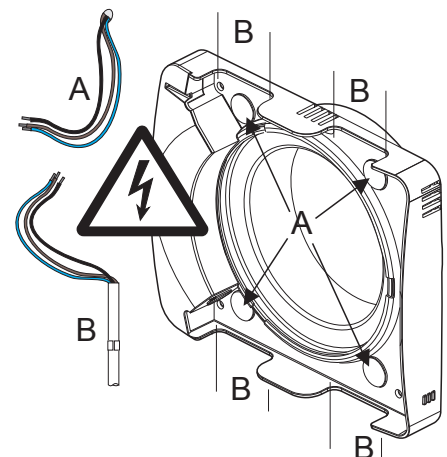

Mått

Montagemått

Kopplingsschema

Kabelingångar

Kabelingångar
A=dolda
B= utanpåliggande

INTELLIVENT®
SKY 