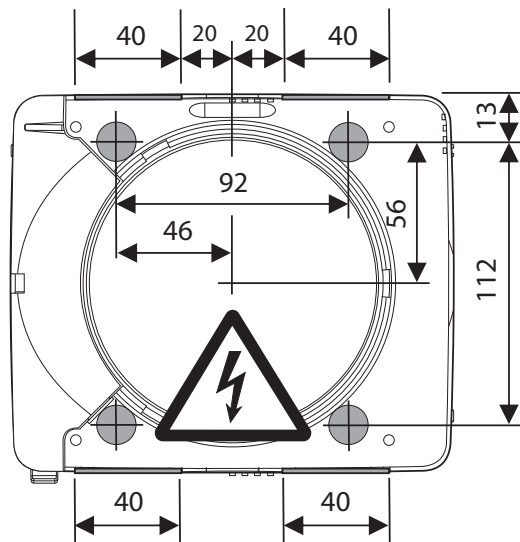

Mått

Montagemått

Kopplingsschema

Kabelingångar

Kabelingångar
A=dolda
B= utanpåliggande

INTELLIVENT®
SKY 