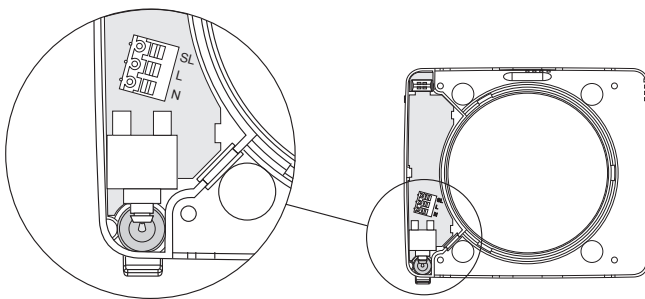

Installationsfakta

Intellivent® Sky är flexibel när det gäller installation. Fläkten kan monteras både på vägg och i tak. Den har fyra alternativa ingångar för dold installation och breda öppningar på långsidorna för utanpåliggande kabel.

Mått

Montagemått

Kopplingsschema

Kabelingångar

Kabelingångar
A=dolda
B= utanpåliggande

INTELLIVENT®
SKY 