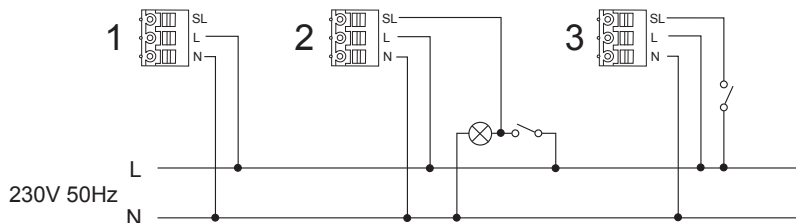

Installationsfakta

Intellivent® Sky är flexibel när det gäller installation. Fläkten kan monteras både på vägg och i tak. Den har fyra alternativa ingångar för dold installation och breda öppningar på långsidorna för utanpåliggande kabel.

Mått

Montagemått

Kopplingsschema

Kabelingångar

Kabelingångar
A=dolda
B= utanpåliggande

INTELLIVENT®
SKY 