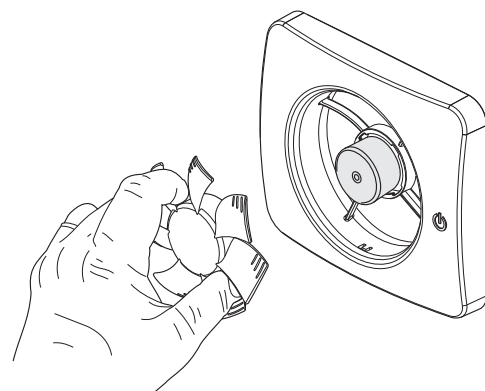

Paus

Fläkten kan pausas och paustiden kan ställas in med hjälp av appen.

Boost

Fläkten kan forcera flödet (10 min) med hjälp av appen.

Rengöring och underhåll

Fresh Intelligent SKY är konstruerad för att kunna arbeta effektivt under många år. För att fläkten ska fungera på rätt sätt krävs det att den rengörs med jämna intervaller. Fläkthjulet är löstagbart för enkelt underhåll.