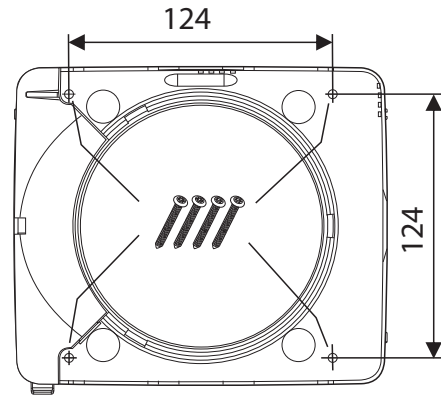

Mått

Montagemått

Kopplingsschema

Kabelingångar

Kabelingångar
A=dolda
B= utanpåliggande

INTELLIVENT®
SKY 