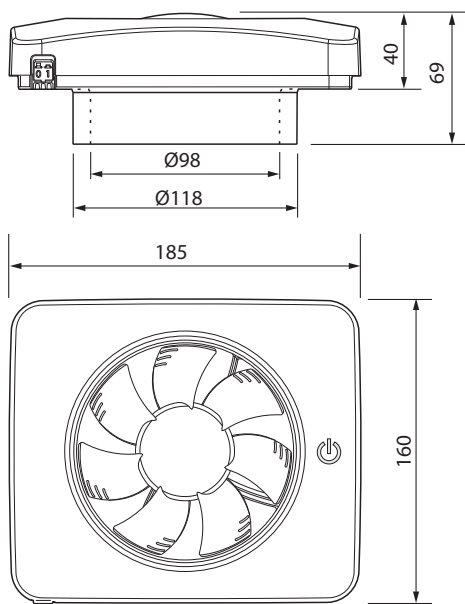

Mått

Montagemått

Kopplingsschema

Kabelingångar

Kabelingångar
A=dolda
B= utanpåliggande

INTELLIVENT®
SKY 