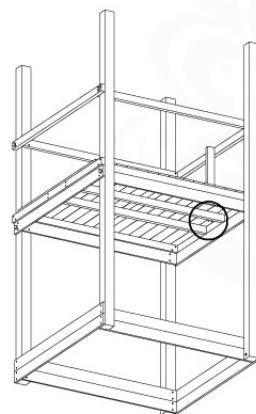

Roof Chalet 140 - P02 - 3-11-2021 - v1.0

14-1

14-2

14-3

14-4

15 Ladder

LA25

	PartNo	PartName	QTY.
Hardware pack	001_404	Stealth Screw 8x30	4
	002_219	Gap Point Screw T25 - 5x30	4
	002_220	Gap Point Screw T25 - 5x45	8
	002_223	Gap Point Screw T25 - 5x80	4
Other	005_03x	Ladder Rung Y/B/G/R	4
	005_522	Connection Bracket Mini Market	2
	022_835	Rung Cap	8
	120_102	Handgrip set (complete 2x)	1
Timber	C70	Beam 700 mm	1
	C150	Beam 1500 mm	2

DL Ladder 140 - P08 TL 145 - 10-1-2022 - v1

15-1

DL Ladder 140 - P11 145 - 10-1-2022 - v1

15-2

15-3

15-4

15-5

16 Swing Module / Climb Module