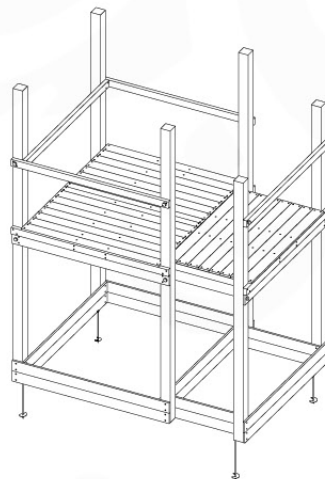

17

+

17

1-Swing Module / 2-Swing Module
457_101
457_102

+

17

1-Climb Module / 2-Climb Module
457_105
457_106

17 Ground Anchors

GA11

Parts:

Assembly Package Tower
194_300 + 194_600

Tower Anchors - Pkg-GA11 - 22022022 - V1.1

17-1

17-2

18 Add-on

Wavy Star Slide XXL