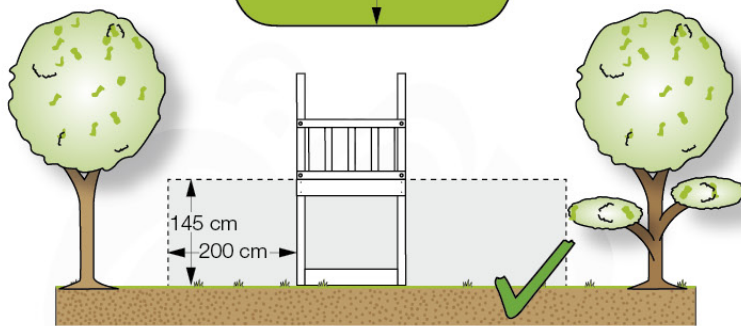

05 Safe Playground Planning

05-1

05-2

05-3

05-4

05-5