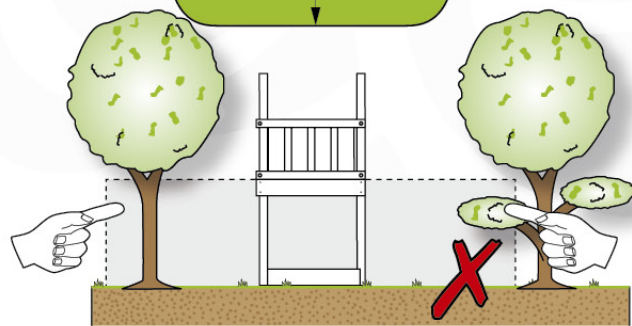

05 Safe Playground Planning

05-1

05-2

05-3

05-4

05-5