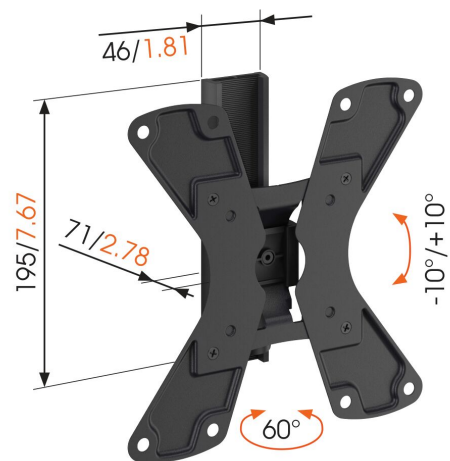

WALL 1120 Fuldt bevægeligt tv-vægbeslag

Største fordele

Til tv'er på op til 40" (102 cm)

WALL 1120 er et holdbart tv-vægbeslag, der passer til 19" til 37" (48 til 94 cm) tv med en vægt på op til 15 kg. Få den perfekte visningsvinkel Med vægbeslaget WALL 1120 TV kan du placere et lille tv et praktisk sted på væggen eller i et hjørne af dit køkken, et arbejdsområde eller et børneværelse. Du kan nemt svinge dit fjernsyn væk fra væggen og vippe det op eller ned for at få det perfekte billede.

mm/inch

WALL 1120 Fuldt bevægeligt tv-vægbeslag

Specifikationer

Varenummer	8351070
Farve	Sort
EAN enkelt pakke	8712285320668
Produktstørrelse	S
TÜV-certificeret	Ja
Vip	Vip -10°/+10°
Drej	Begrænset bevægelse (op til 60°)
Garanti	Livstid
Min. skærmstørrelse	19
Maks. skærmstørrelse	37
Maks. vægtbelastning (kg/Lbs)	15 / 33.07
Maks. boltstørrelse	M8
Maks. højde på grænseflade (mm)	195
Maks. bredde på grænseflade (mm)	116
Certificeringer	TÜV
Max. horizontal hole pattern (mm)	200
Max. vertical hole pattern (mm)	200
Min. afstand til væggen (mm / inch)	70 / 2.76
Antal drejepunkter	1
Universelt eller fast hulmønster	Fast