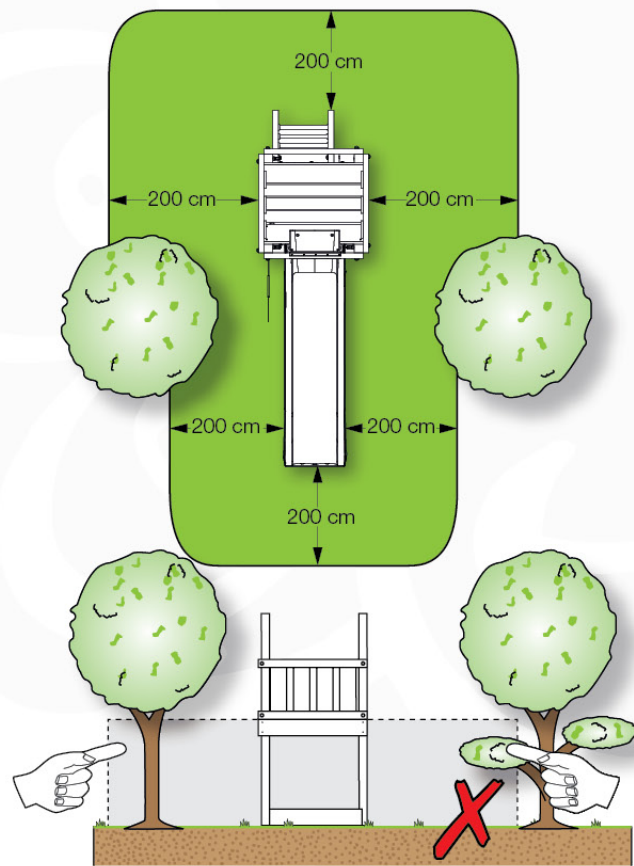

05 Safe Playground

05-1

05-2

05-3

05-4

05-5