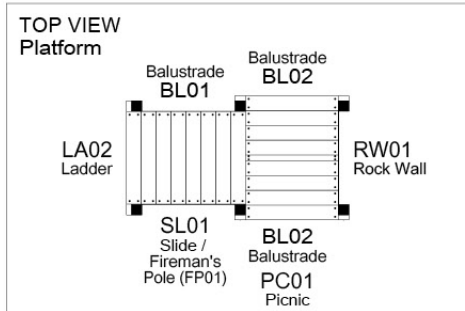

# Jungle Teepee

803\_208