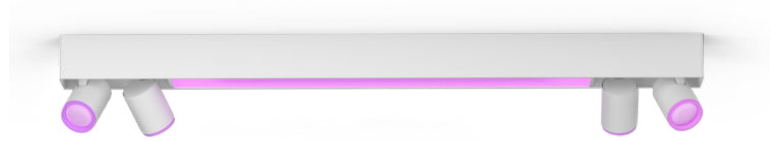

PHILIPS

Centris loftslampe med 4 spots

Hue White and color
ambiance

Integreret LED

Bluetooth-betjening via app

Styr med app eller stemme*

Tilføj Hue Bridge for at få mere

50607/31/P7

Enkel intelligent belysning

Få både funktionel og stemningsbelysning i en og samme lampe. Den hvide Centris har en fast loftslampe og fire spots, der kan vinkles individuelt. Indstil hver af lyskilderne i lampen til én af de 16 millioner forskellige farver, og opnå et helt unikt udtryk.

Vigtigste nyheder

Bland funktionelt lys og stemningslys i én lampe

Philips Hue Centris blander funktion med æstetik i en loftslampe, der kombinerer en almindelige lampe med spots, som kan vinkles individuelt for at fremhæve forskellige dele af rummet. Indstil Centris til en af de 16 millioner farver du kan vælge i mellem eller vælg mellem nuancer af varmt til køligt hvidt lys. Du kan også indstille hvert enkelt lys i lampen til dets egen individuelle nuance for et mere livligt look.