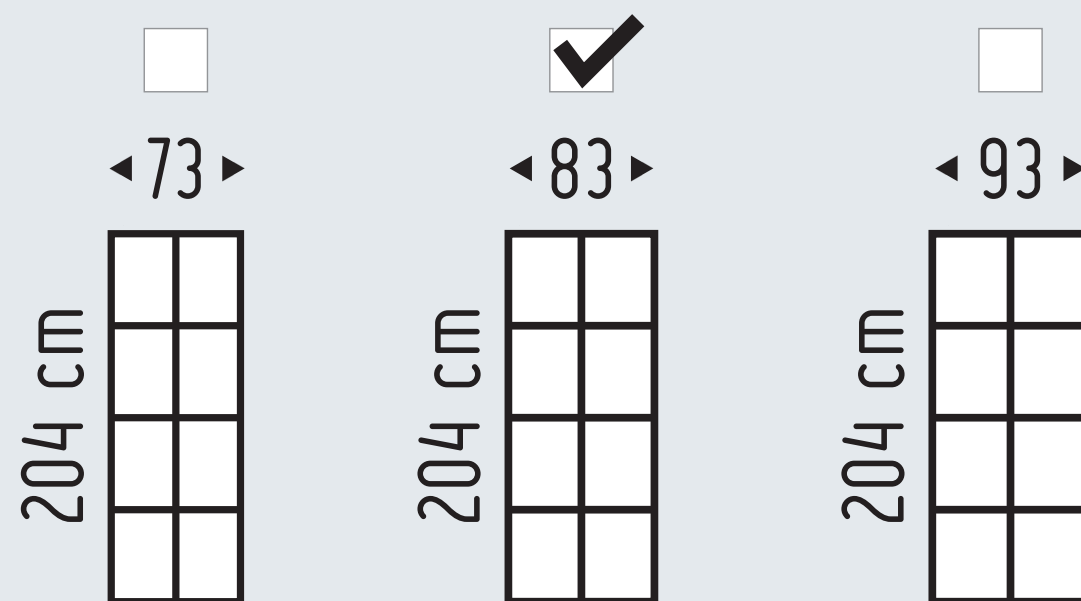

### PRODUKTDETALJER

Anvendelse	Indendørs
Dørdimension	2040 x 830 mm
Vægt	29 kg
Tilskæring	Nej
Farve	Sort 9005
Finish	Sandblæst
Profil	Thermolakeret
Garanti	10 år (ruder undtaget)

### RUDER

Inkluderet	Ja
Højde	1994 mm
Bredde	784 mm
Tykkelse	4 mm
Type	Mat
Antal	1

### RUDE DIMENSIONER

Højde	1976 mm
Bredde	766 mm

### PAKKET PRODUKT

Højde	2045 mm
Bredde	835 mm
Dybde	40 mm
Vægt	30 kg

Skinne + skydedørskappe medfølger ikke