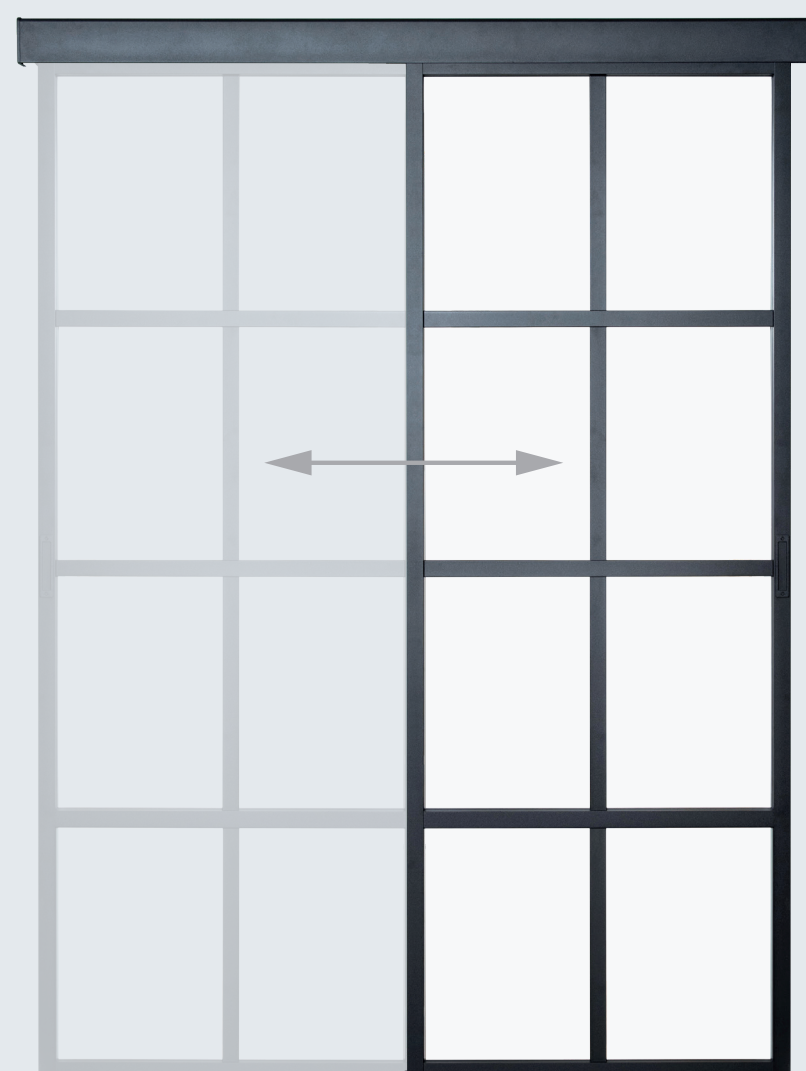

### PAKKET PRODUKT

Højde	2045 mm
Bredde	835 mm
Dybde	40 mm
Vægt	30 kg

Skinne + skydedørskappe medfølger ikke