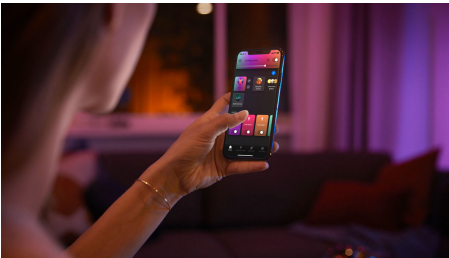

Enkel og intelligent belysning

Disse intelligente GU10 LED spots byder på millioner af nuancer af hvidt lys og lader dig øjeblikkeligt sætte stemningen i ethvert rum i dit hjem.

Tænd for din fantasi

- Leg med lyset, og vælg blandt 16 millioner farver

Enkel intelligent belysning

- Betjen op til 10 lyskilder med Bluetooth appen
- Styr lyskilderne med stemmen*
- Skab en personlig oplevelse med intelligent farvestrålende lys
- Skab den rette stemning med varmt til køligt hvidt lys
- Få perfekte belysningsløsninger til dine daglige aktiviteter
- Få adgang til alle funktionerne til intelligent belysning med Hue Bridge

Vigtigste nyheder

Farvelæg med lys

Leg med lyset, og vælg blandt 16 millioner farver i Hue appen, der tilpasser lyset til dit humør. Brug dit favoritbillede, og genoplev netop det særlige øjeblik med glimt af lys. Gem dine foretrukne lysindstillinger, og brug dem, når du ønsker det, med et tryk.

Betjen op til 10 lyskilder med Bluetooth appen

Med Hue Bluetooth appen kan du betjene dine intelligente Hue lyskilder i ét enkelt rum i dit hjem. Tilføj op til 10 intelligente lyskilder, og betjen dem alle med et enkelt tryk på din smartphone.