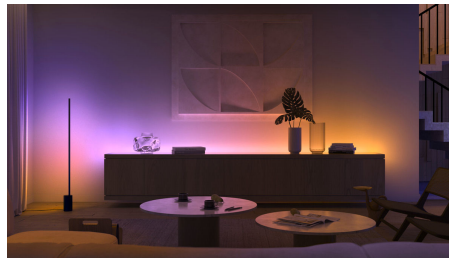

Skab en personlig oplevelse med intelligent farvestrålende lys

Farvelæg dit hjem med over 16 millioner farver, der omgående skaber den rette stemning til enhver lejlighed. Ved at trykke på en knap kan du skabe en festlig stemning til en fest, gøre din dagligstue til en biograf, forbedre din indretning af hjemmet med forskellige farvenuancer og meget mere.