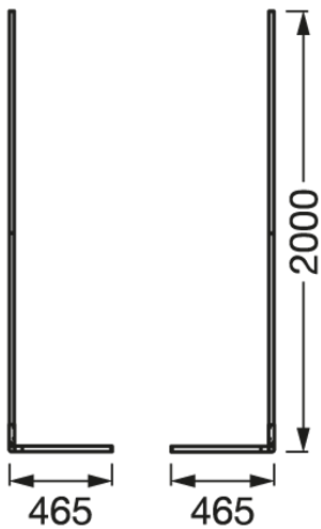

- DIY-funktion: Du kan justere farvesegmentet pr. segment og oprette dine egne lysscener eller blot bruge allerede tilgængelige lysscener

TEKNISKE DATA

ELEKTRISKE DATA

Nominal wattforbrug	20,00 W
Nominal spænding	220...240 V
Forsynings frekvens	50...60 Hz
Nominal strømstyrke	110,000 mA
Startstrøm	500 mA
Cos Phi (effektfaktor)	> 0,5
Total harmonisk forvrængning	< 70 %
Beskyttelsesklasse	II

Fotometriske data

Lumen	700 lm
Total lysstrøm på omsluttende produkter	1710 lm
Belysningseffektivitet	35 lm/W
Farvetemperatur	2700...6500 K
Farvetemperaturer	Afstemmelige Hvid / RGB
Farvegengivelsesindex	> 80
Standard afvigelse af farvetemperaturen	< 6 sdcm
Flimmerværdi (Pst LM)	-
Måleværdi for stroboskopiske effekter (SVM)	-
Fotobiologisk sikkerhedsgruppe i EN62778	RG1
Fotobiologisk sikkerhedsgruppe i EN62471	RG1
Udstrålingsvinkel	120 °

DIMENSIONER & VÆGT

Længde	465,00 mm
Bredde	465,00 mm
Højde	2000,00 mm
Produktvægt	1370,00 g

MATERIALER & FARVER

Produktfarve	Hvid
Armaturhus farve	Hvid
Materiale	Aluminum Plastic
Glødetrådtest, jævnfør IEC 60695-2-12	650 °C
Kviksølvindhold	0.0 mg