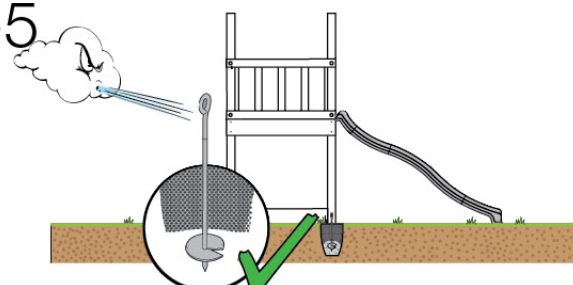

05 Safe Playground Planning

05-1

05-2

05-3

05-4

05-5