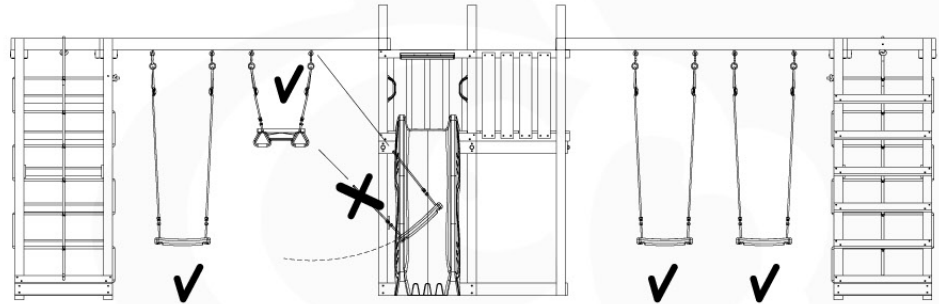

03 Timber

		1-Climb Module 200		2-Climb Module 200		1-Climb Module 220		2-Climb Module 220		1-Climb Module 220 Extra		2-Climb Module 220 Extra	
		L		657_105	657_106	657_155	657_156	650_231	650_232				
A	A240	239cm - 240cm		4 x	4 x	4 x	4 x						
	A220	219cm - 220cm											
B	B240	239cm - 240cm		1 x	1 x	1 x	1 x	5 x	5 x				
	B220	219cm - 220cm											
	B67	66cm - 67cm											
C	C74	73cm - 74cm		7 x	7 x	8 x	8 x	8 x	8 x	4 x	4 x	8 x	8 x
	C37	36cm - 37cm											
D	D141	140cm - 141cm		3 x	3 x	3 x	3 x	3 x	3 x	2 x	2 x	3 x	3 x
	D74	73cm - 74cm											

26-Oct-2021

04 Product ID

05 Safe Playground Planning

05-1

05-2

05-3

05-4

05-5