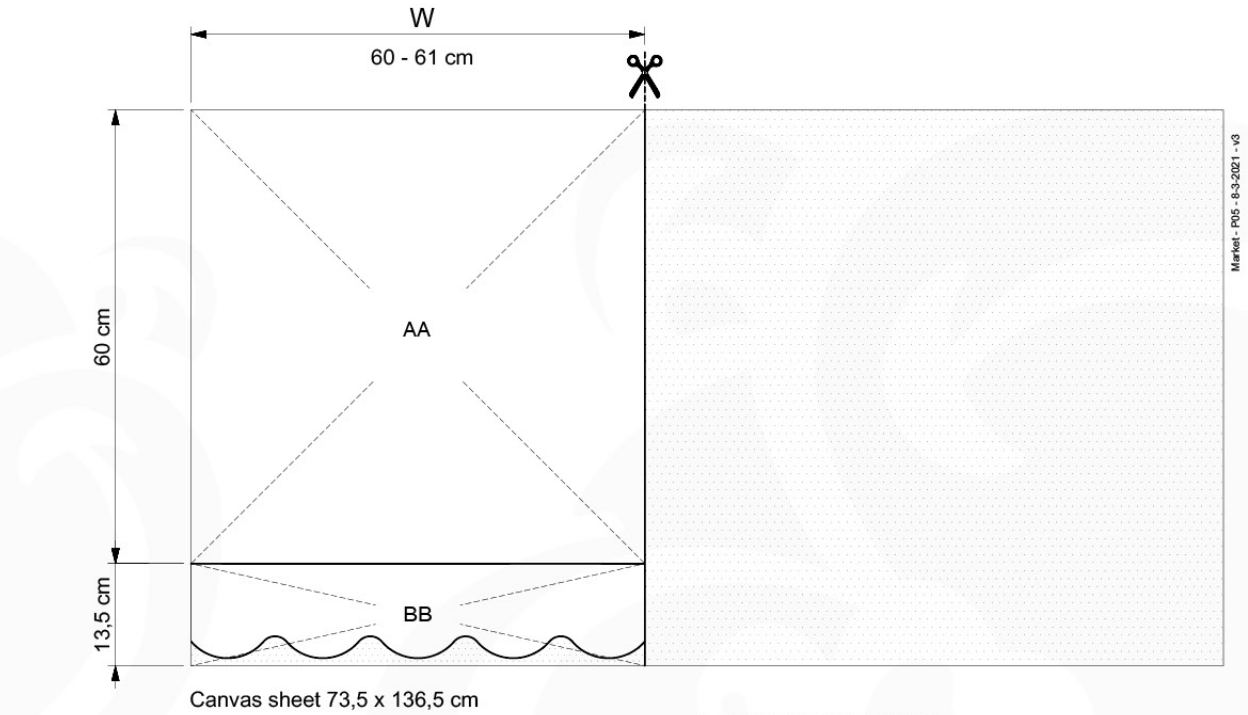

12-2

12-3

! Scale of print may not be accurate.
Druckformat kann abweichen.
Les tailles imprimées peuvent varier.
Printformaat kan afwijken.