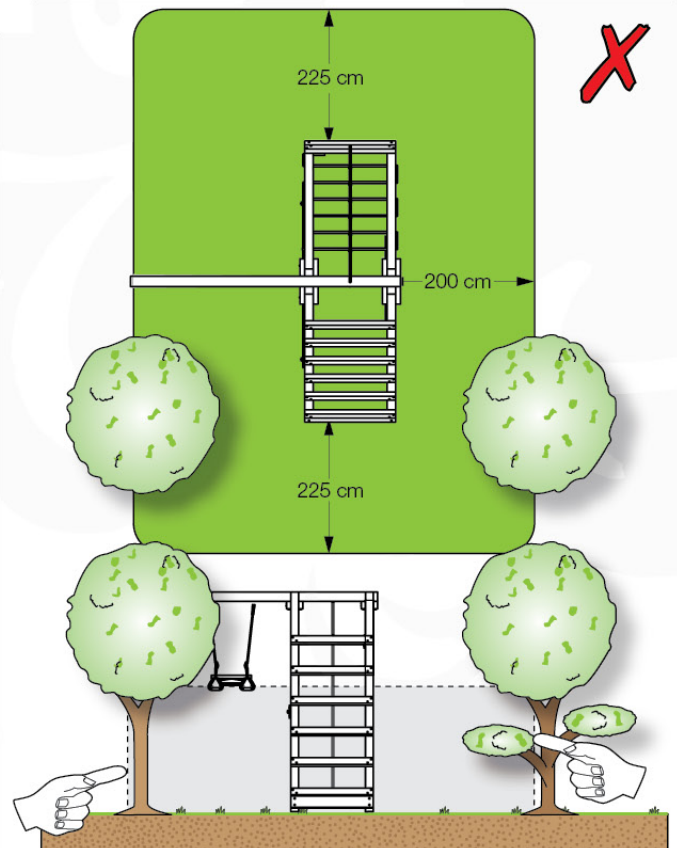

03 Timber

		1-Climb Module 200		2-Climb Module 200		1-Climb Module 220		2-Climb Module 220		1-Climb Module 220 Extra		2-Climb Module 220 Extra	
		L		657_105	657_106	657_155	657_156	650_231	650_232				
A	A240	239cm - 240cm		4 x	4 x	4 x	4 x						
	A220	219cm - 220cm											
B	B240	239cm - 240cm		1 x	1 x	1 x	1 x	5 x	5 x				
	B220	219cm - 220cm											
	B67	66cm - 67cm											
C	C74	73cm - 74cm		7 x	7 x	8 x	8 x	8 x	8 x	4 x	4 x	8 x	8 x
	C37	36cm - 37cm											
D	D141	140cm - 141cm		3 x	3 x	3 x	3 x	3 x	3 x	2 x	2 x	3 x	3 x
	D74	73cm - 74cm											

26-Oct-2021

04 Product ID

05 Safe Playground Planning

05-1

05-2

05-3

05-4

05-5