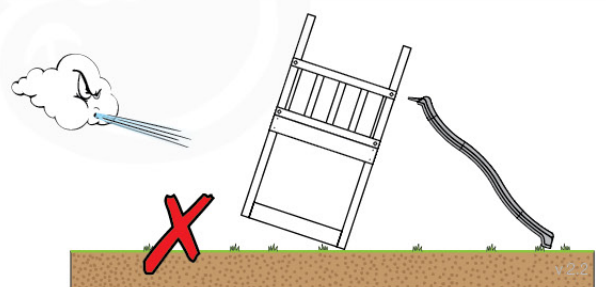

05 Safe Playground Planning

05-1

05-2

05-3

05-4

05-5