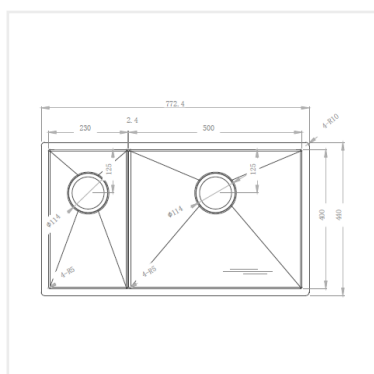

**PRODUKTBESKRIVNING:**

En kraftig diskåda i 1,2 mm rostfritt stål med borstad yta och kryssknäckt botten. Diskådan har en supertunn mellanvägg.

Levereras med vattenlås, korgventil och bräddavloppsanslutning.

SKÅPSTORLEK:

800 mm

MÅTT:

Ytermått:	772,4 x440 mm
Innermått:	250+500x400mm
Djup:	160 mm
Invändig hörnradie:	5 mm
Utvändig hörnradie:	10 mm
Materialtjocklek:	1,2 mm

**MONTERINGSSÄTT:**

Inbyggnad

Undermontering