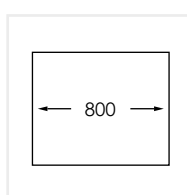

**PRODUKTBESKRIVNING:**

En kraftig diskåda i 1,2 mm rostfritt stål med borstad yta och kryssknäckt botten. Diskådan har en supertunn mellanvägg.

Levereras med vattenlås, korgventil och bräddavloppsanslutning.

SKÅPSTORLEK:

800 mm

MÅTT:

Ytermått:	772,4 x440 mm
Innermått:	250+500x400mm
Djup:	160 mm
Invändig hörnradie:	5 mm
Utvändig hörnradie:	10 mm
Materialtjocklek:	1,2 mm

**MONTERINGSSÄTT:**

Inbyggnad

Undermontering