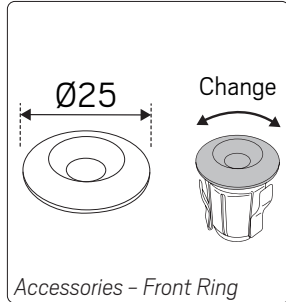

For explanation of symbols see www.hidealite.com

OBS! Armaturen får endast anslutas med ledning konstruerad för fast förläggning i basturum eller motsvarande ledning för lägst 170 °C.
NOTE! The luminaire may only be connected with a cable designed for permanent installation in a sauna room or an equivalent cable for a minimum of 170 °C.

Accessories

E-nr	Snro	El.nr	GTIN	Name
7474368	4143528	3216571	7392971138824	Front ring Heatspot G2 Black 3pcs
7474369	4143529	3216572	7392971138817	Front ring Heatspot G2 Brass 3pcs
7474370	4143530	3216573	7392971138848	Extension cable Heatspot G2 3m
7474371	4143531	3216574	7392971138831	Extension cable Heatspot G2 1m 3pcs