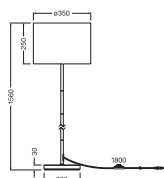

Produktegenskaber

- Armaturhus materiale: filt og metal
- Tekstil kabel

TEKNISKE DATA

ELEKTRISKE DATA

Nominal spænding	220...240 V
Forsynings frekvens	50...60 Hz
Beskyttelsesklasse	II
Drifttilstand	Mains voltage

DIMENSIONER & VÆGT

Diameter	350,00 mm
Højde	1560,00 mm
Produktvægt	4215,00 g
Kabellængde	1800 mm

DECOR FELT WEAVING STD
FLOOR E27 DG

MATERIALER & FARVER

Produktfarve	Mørkegrå
Armaturhus farve	Mørkegrå
Materiale	Filt stål