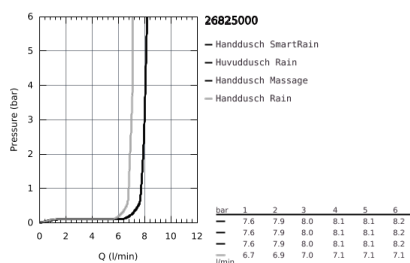

## 26 825 000 VITALIO JOY SYSTEM 310 DUSCHSYSTEM MED TERMOSTAT 160 CC FÖR VÄGGMONTERING

### PRODUKTBESKRIVNING (1/2)

- Colour: Krom
- Bestående av:
  - Horisontellt svängbar 450 mm duscharm
  - exposed Precision thermostat with Aquadimmer function
  - Anslutningsmått 160 mm M26 utvändig gänga
- Möjliggör byte mellan:
  - Duschhuvud Rainshower Mono 310 (26 562)
- Stråltyp:
  - GROHE PureRain
  - Med kulle
  - rotationsvinkel  $\pm 10^\circ$
- GROHE Water Saving 9,5 l/min flödesbegränsare
- Handdusch Vitalio Joy 110 Massage (27 319)
- 3 stråltyp:
  - Rain, Massage, SmartRain
- GROHE Water Saving 9,5 l/min flödesbegränsare
- Justerbar i höjd med glidande element
- Duschslang VitalioFlex Silver 1.750 mm,  $\frac{1}{2}$ " x  $\frac{1}{2}$ " (27 506)
- GROHE TurboStat kompakt insats med vaxbaserad keramisk kropp
- GROHE SafeStop vid  $38^\circ\text{C}$
- GROHE SafeStop Plus valfri extra temperaturbegränsare vid  $43^\circ\text{C}$  inkluderad
- GROHE DreamSpray
- GROHE Long-Life Shine-kromyta
- GROHE SprayDimmer (steglös flödesreducering)
- GROHE Water Saving vattenbesparande teknologi
- GROHE FastFixation upper bracket, +40 / -100 mm height adjustable and up to 36 mm depth adjustable
- SpeedClean antikalksystem
- Inre vattenvägar för ökad livslängd
- Twistfree mot snodda duschslangar
- Kan användas med genomströmningsberedare
- Minimumflöde 7 l/min