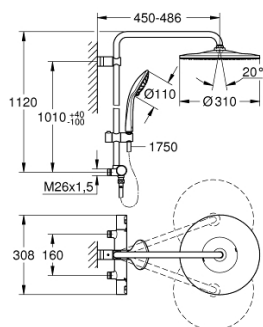

## 26 825 000 VITALIO JOY SYSTEM 310 DUSCHSYSTEM MED TERMOSTAT 160 CC FÖR VÄGGMONTERING

### PRODUKTBESKRIVNING (1/2)

- Colour: Krom
- Bestående av:
  - Horisontellt svängbar 450 mm duscharm
  - exposed Precision thermostat with Aquadimmer function
  - Anslutningsmått 160 mm M26 utvändig gänga
- Möjliggör byte mellan:
  - Duschhuvud Rainshower Mono 310 (26 562)
- Stråltyp:
  - GROHE PureRain
  - Med kulle
  - rotationsvinkel  $\pm 10^\circ$
- GROHE Water Saving 9,5 l/min flödesbegränsare
- Handdusch Vitalio Joy 110 Massage (27 319)
- 3 stråltyp:
  - Rain, Massage, SmartRain
- GROHE Water Saving 9,5 l/min flödesbegränsare
- Justerbar i höjd med glidande element
- Duschslang VitalioFlex Silver 1.750 mm,  $\frac{1}{2}$ " x  $\frac{1}{2}$ " (27 506)
- GROHE TurboStat kompakt insats med vaxbaserad keramisk kropp
- GROHE SafeStop vid  $38^\circ\text{C}$
- GROHE SafeStop Plus valfri extra temperaturbegränsare vid  $43^\circ\text{C}$  inkluderad
- GROHE DreamSpray
- GROHE Long-Life Shine-kromyta
- GROHE SprayDimmer (steglös flödesreducering)
- GROHE Water Saving vattenbesparande teknologi
- GROHE FastFixation upper bracket, +40 / -100 mm height adjustable and up to 36 mm depth adjustable
- SpeedClean antikalksystem
- Inre vattenvägar för ökad livslängd
- Twistfree mot snodda duschslangar
- Kan användas med genomströmningsberedare
- Minimumflöde 7 l/min