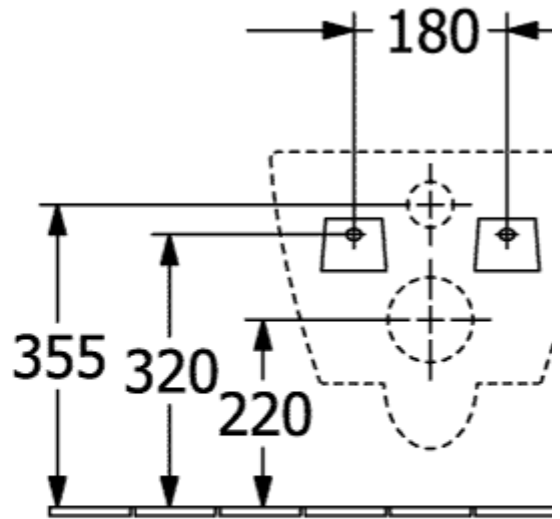

SUBWAY 2.0 KOMBI-PAKET OVAL

PRODUKTINFORMATION

Artikeltitel	Villeroy & Boch Subway 2.0 Kombi-paket, väggmonterad, Vit Alpin
Artikelnummer	5614R201
Montering / monteringsstyp	väggmonterad
Leveransomfattning	Vattenklosett, kantlös, 1 x st. , WC-sits med lock, 1 x st. Fästsats, 1 x st.
Djup i mm	560
Bredd i mm	370
Höjd i mm	365
Kollektion	Subway 2.0
Produktbeteckning	Kombi-paket
Lämplig för	Dold cistern
Innovativ spolningsteknik (med TwistFlush)	Nej
Spolvolym l	3 / 4,5 l
Väggmonterad - golvstående	väggmonterad
Funktion	<ul style="list-style-type: none">• med automatisk sänkningsmekanism (SoftClosing)• med löstagbar sits (QuickRelease)
Material	Sanitetskeramik
Övriga material	WC-sits: Duroplast
övriga ytor	WC-sits: glansig
Form	Oval
Färgbeteckning	Vit Alpin
andra färgbeteckningar	WC-sits: Vit Alpin
Antibakteriell yta (med AntiBac)	Nej
Enkel ytrensning (CeramicPlus)	Nej
Ramlös (DirectFlush)	Ja
Spolningstyp	Vattenklosett
Integrerad fräschhetslösning (med ViFresh)	Nej
Utlopp / utlopp	horisontellt utlopp, P-lås

TEKNISKA TECKNINGAR

5614R201

5614R201

5614R201

5614R201