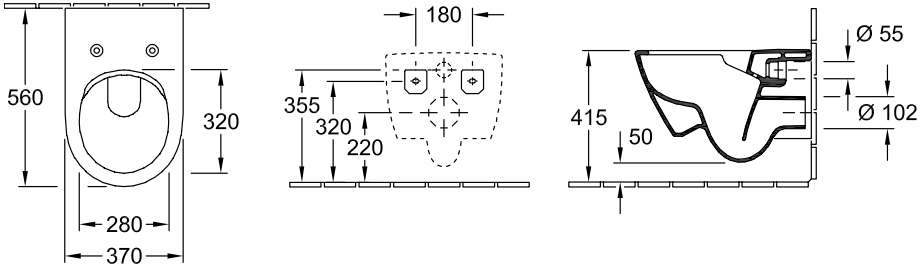

TEKNISKA TECKNINGAR

5614R201