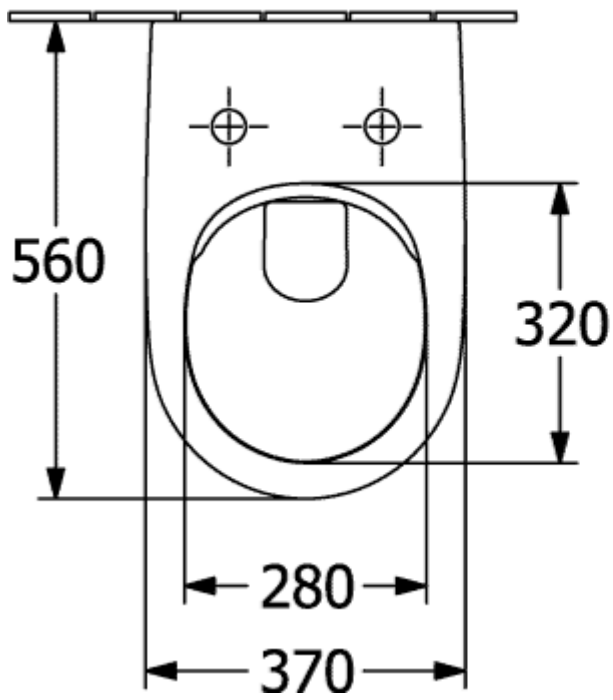

SUBWAY 2.0 KOMBI-PAKET OVAL

PRODUKTINFORMATION

Artikeltitel	Villeroy & Boch Subway 2.0 Kombi-paket, väggmonterad, Vit Alpin
Artikelnummer	5614R201
Montering / monteringsstyp	väggmonterad
Leveransomfattning	Vattenklosett, kantlös, 1 x st. , WC-sits med lock, 1 x st. Fästsats, 1 x st.
Djup i mm	560
Bredd i mm	370
Höjd i mm	365
Kollektion	Subway 2.0
Produktbeteckning	Kombi-paket
Lämplig för	Dold cistern
Innovativ spolningsteknik (med TwistFlush)	Nej
Spolvolym l	3 / 4,5 l
Väggmonterad - golvstående	väggmonterad
Funktion	<ul style="list-style-type: none">• med automatisk sänkningsmekanism (SoftClosing)• med löstagbar sits (QuickRelease)
Material	Sanitetskeramik
Övriga material	WC-sits: Duroplast
övriga ytor	WC-sits: glansig
Form	Oval
Färgbeteckning	Vit Alpin
andra färgbeteckningar	WC-sits: Vit Alpin
Antibakteriell yta (med AntiBac)	Nej
Enkel ytrensning (CeramicPlus)	Nej
Ramlös (DirectFlush)	Ja
Spolningstyp	Vattenklosett
Integrerad fräschhetslösning (med ViFresh)	Nej
Utlopp / utlopp	horisontellt utlopp, P-lås

TEKNISKA TECKNINGAR

5614R201

5614R201

5614R201

5614R201