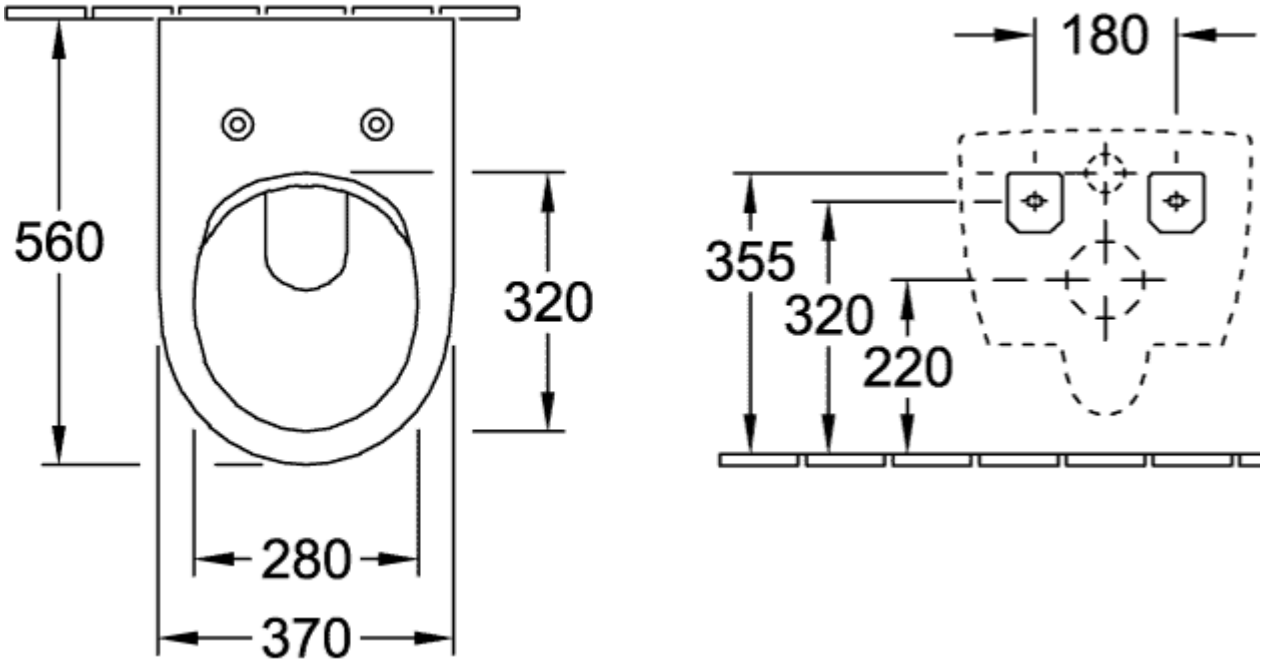

SUBWAY 2.0 KOMBI-PAKET OVAL

PRODUKTINFORMATION

Artikeltitel	Villeroy & Boch Subway 2.0 Kombi-paket, väggmonterad, Vit Alpin
Artikelnummer	5614R201
Montering / monteringsstyp	väggmonterad
Leveransomfattning	Vattenklosett, kantlös, 1 x st. , WC-sits med lock, 1 x st. Fästsats, 1 x st.
Djup i mm	560
Bredd i mm	370
Höjd i mm	365
Kollektion	Subway 2.0
Produktbeteckning	Kombi-paket
Lämplig för	Dold cistern
Innovativ spolningsteknik (med TwistFlush)	Nej
Spolvolym l	3 / 4,5 l
Väggmonterad - golvstående	väggmonterad
Funktion	<ul style="list-style-type: none">• med automatisk sänkningsmekanism (SoftClosing)• med löstagbar sits (QuickRelease)
Material	Sanitetskeramik
Övriga material	WC-sits: Duroplast
övriga ytor	WC-sits: glansig
Form	Oval
Färgbeteckning	Vit Alpin
andra färgbeteckningar	WC-sits: Vit Alpin
Antibakteriell yta (med AntiBac)	Nej
Enkel ytrensning (CeramicPlus)	Nej
Ramlös (DirectFlush)	Ja
Spolningstyp	Vattenklosett
Integrerad fräschhetslösning (med ViFresh)	Nej
Utlopp / utlopp	horisontellt utlopp, P-lås

TEKNISKA TECKNINGAR

5614R201

5614R201

5614R201

5614R201