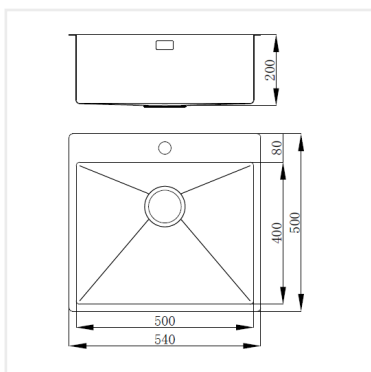

**PRODUKTBESKRIVNING:**

En kraftig disklåda i 1,2 mm rostfritt stål med borstad yta och kryssknäckt botten. Med avloppshålet i bakkant.

Levereras med vattenlås, korgventil och bräddavloppsanslutning.

SKÅPSTORLEK:

600 mm

MÅTT:

Ytermått:	540 x 500 mm
Innermått:	500 x 400 mm
Djup:	200 mm
Invändig hörnradie:	10 mm
Materialtjocklek:	1,2 mm

**MONTERINGSSÄTT:**

Inbyggnad

Undermontering

Underlimning

Planlimning