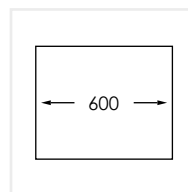

**PRODUKTBESKRIVNING:**

En kraftig disklåda i 1,2 mm rostfritt stål med borstad yta och kryssknäckt botten. Med avloppshålet i bakkant.

Levereras med vattenlås, korgventil och bräddavloppsanslutning.

SKÅPSTORLEK:

600 mm

MÅTT:

Ytermått:	540 x 500 mm
Innermått:	500 x 400 mm
Djup:	200 mm
Invändig hörnradie:	10 mm
Materialtjocklek:	1,2 mm

**MONTERINGSSÄTT:**

Inbyggnad

Undermontering

Underlimning

Planlimning